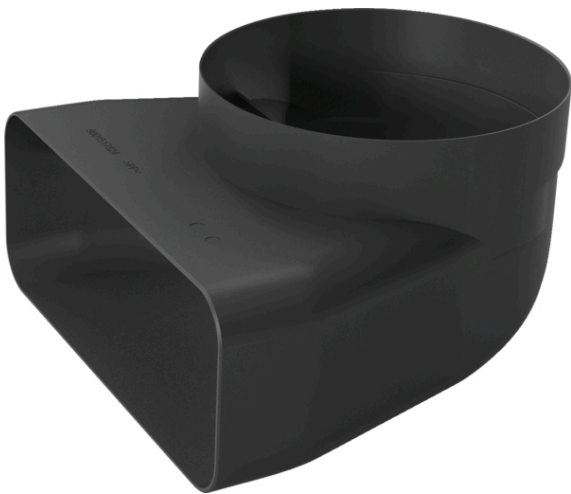

Adapterrohrstück, # 150 mm, 90 °, rund-flach  
Z861S11

COOKING PASSION SINCE 1877

#### Ausstattung

Bruttogewicht : 0,5 kg

EAN-Nummer : 4242004254119

4 242004 254119

Adapterrohrstück, # 150 mm, 90 °, rund-flach  
Z861S11

Ausstattung

- Anschluss rund / flach mit integriertem 90 ° Bogen für Geräte mit vertikalem runden Luftauslass
- 90° Adapterstück rund-flach (männlich)
- Aerodynamisch optimiert für minimierte Druckverluste und maximale Durchflussrate. Einfach über die Verbindungsmanschette mit anderen Teilen zu verbinden.
- Das Element entspricht dem Nadelflammtest (gemäß IEC 60695-11-5) und der Entflammbarkeitsklasse V2 (gemäß UL94).

Adapterrohrstück, # 150 mm, 90 °, rund-flach  
Z861S11

Maßzeichnungen