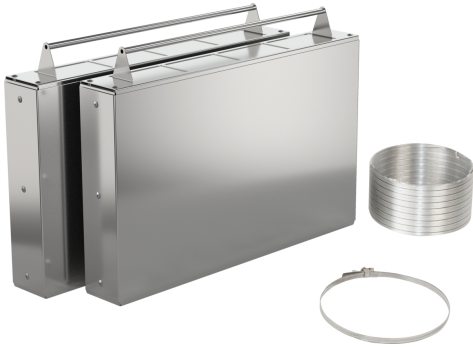

LONG LIFE UMLUFTSET  
Z92WWJ11

Regenerierbarer Long Life Filter: Entfernt Gerüche zuverlässig über einen Zeitraum von bis zu 10 Jahren.

- ✓ Für Umluftbetrieb
- ✓ Passend für 80 cm breite Geräte
- ✓ Mehrfach regenerierbarer Long Life Geruchsfilter.
- ✓ Das regenerative Long Life Umluftset enthält 2 Filterkassetten, einen flexiblen Aluminiumschlauch und eine Schlauchklemme

Ausstattung

Technische Daten

Abmessungen des verpackten Gerätes: ..... 270 x 350 x 450 mm  
Abmessung der Palette: ..... 180.0 x 80.0 x 120.0  
Anzahl Geräte pro Palette: ..... 24  
Nettogewicht: ..... 4.1 kg  
Bruttogewicht: ..... 5.2 kg  
EAN-Nummer: ..... 4242004251705

LONG LIFE UMLUFTSET  
Z92WWJ11

Ausstattung

Sonderzubehör

- Für Umluftbetrieb
- Passend für 80 cm breite Geräte
- Mehrfach regenerierbarer Long Life Geruchsfilter.
- Das regenerative Long Life Umluftset enthält 2 Filterkassetten, einen flexiblen Aluminiumschlauch und eine Schlauchklemme