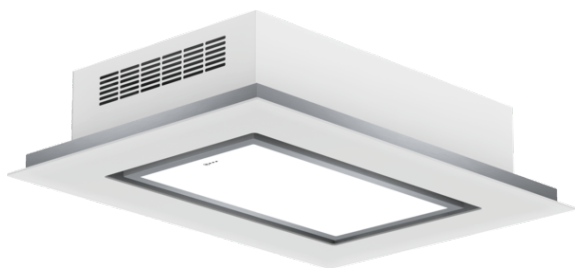

N 90, Deckenlüfter, 100 cm, Klarglas weiss bedruckt
190CN48W0

COOKING PASSION SINCE 1877

«Plug & Play»-Deckenlüfter: einfache Deckenmontage für den Umluftbetrieb.

Ausstattung

Technische Daten

Bauart : Unterbauesse
Approbationszertifikate : CE
Länge Netzkabel (cm) : 0
Mindestabstand zur Kochstelle Elektro : 600
Mindestabstand zur Kochstelle Gas : 900
Nettogewicht (kg) : 43.036
Steuerung : elektronisch
Gebläseleistung bei Intensivstufe-Umluftbetrieb : 850.0
Max. Gebläseleistung-Umluftbetrieb (m³/h) : 780
Anzahl der Lampen (Stck) : 1
Durchmesser des Abluftstutzens (mm) : 150
Material des Fettfilters : Aluminium
EAN-Nummer : 4242004201601
Anschlusswert (W) : 192
Absicherung (A) : 16
Spannung (V) : 220-240
Frequenz (Hz) : 50
Steckerart : ohne Stecker
Art der Installation : Integrierbar

4 242004 201601

N 90, Deckenlüfter, 100 cm, Klarglas weiss
bedruckt
190CN48W0

COOKING PASSION SINCE 1877

Ausstattung

Betriebsart und Leistung

- Für Umluftbetrieb
- Für Umluftbetrieb wird ein Aktivkohlefilter (Sonderzubehör) benötigt
- Umluftleistung:
max. Normalbetrieb 780 m³/h
Intensivstufe 850 m³/h
- Geräuschwerte bei Umluftbetrieb:
max. Normalstufe: 70 dB(A) re 1 pW
Intensivstufe: 72 dB(A) re 1 pW
- 2 Hochleistungsgebläse
- Kondensatormotor

Komfort

- Aktivkohlefilter bei Erstlieferung enthalten
- Verlängerte Lebensdauer des Aktivkohlefilters dank mehrfacher Regenerierbarkeit
- Hohe, fein dosierbare Luftleistung durch Elektronik-Steuerung
- Intensivstufen mit automatischer Rückstellung
- Gebläsenachlauf 30 Minuten
- Metallfettfilter, spülmaschinengeeignet

Bedienung

- Infrarot-Fernbedienung
- Elektronik-Steuerung über Fernbedienung (3 Leistungsstufen + 1 Intensivstufe) mit LED-Anzeige
- Intervall-Schaltung

Design

- Randabsaugung
- Filterabdeckung Glas, Aktivkohlefilter, Metallfettfilter
- Glasscheibe Klarglas weiss bedruckt
- Beleuchtung mit 1 x LED Glas Panel 20 W
- Farbtemperatur: 4000 K