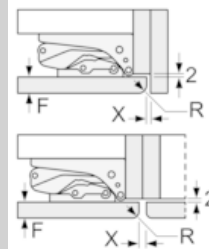

Zubehör

- 3 x Eierablage, Eiswürfelschale

Technische Informationen

- Easy Installation
- Türanschlag rechts, wechselbar
- Türanschlag rechts
- Nischenmasse (H x B x T): 122.5 cm x 56.0 cm x 55.0 cm
- ¹Auf Basis der Ergebnisse der Normprüfung über 24 Std. Tatsächlicher Verbrauch abhängig von Nutzung/Standort des Geräts.

N 70, Einbau-Kühlschrank mit Gefrierfach, 122.5 x
56 cm
KI2423F30

Maßzeichnungen

 Masse in mm
Empfehlung Spaltmasse für Flachscharnier

	F	R	X
16-19	0-3	2,5	
20	0-1	3	
	2-3	2,5	
21	0-1	3	
	2-3	2,5	
22	0	4	
	1	3,5	
	2-3	3	