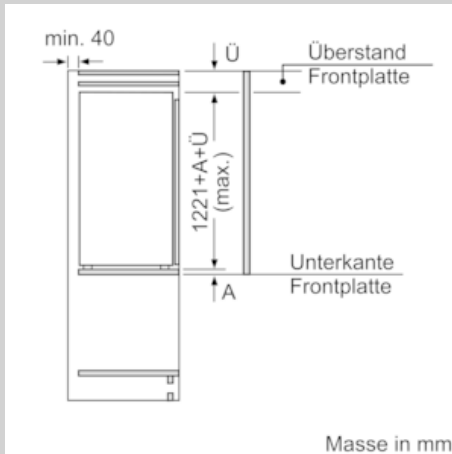

Zubehör

- 3 x Eierablage, Eiswürfelschale

Technische Informationen

- Easy Installation
- Türanschlag rechts, wechselbar
- Türanschlag rechts
- Nischenmasse (H x B x T): 122.5 cm x 56.0 cm x 55.0 cm
- ¹Auf Basis der Ergebnisse der Normprüfung über 24 Std. Tatsächlicher Verbrauch abhängig von Nutzung/Standort des Geräts.

N 70, Einbau-Kühlschrank mit Gefrierfach, 122.5 x
56 cm
KI2423F30

Maßzeichnungen

 Masse in mm
Empfehlung Spaltmasse für Flachscharnier

	F	R	X
16-19	0-3	2,5	
20	0-1	3	
	2-3	2,5	
21	0-1	3	
	2-3	2,5	
22	0	4	
	1	3,5	
	2-3	3	