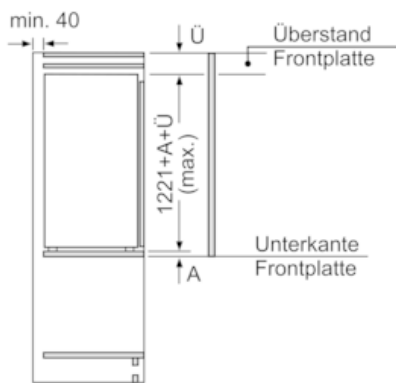

N 70, Einbau-Kühlschrank mit Gefrierfach, 122.5 x
56 cm
KI2426D30

Maßzeichnungen

Masse in mm

Masse in mm
Empfehlung Spaltmasse für Flachscharnier

F	R	X
16-19	0-3	2,5
20	0-1	3
	2-3	2,5
21	0-1	3
	2-3	2,5
22	0	4
	1	3,5
	2-3	3

Die in der Tabelle empfohlenen Spaltmasse sind einzuhalten, um eine kollisionsfreie Öffnung der Gerätetüre zu gewährleisten und Beschädigungen am Küchenmöbel zu vermeiden.