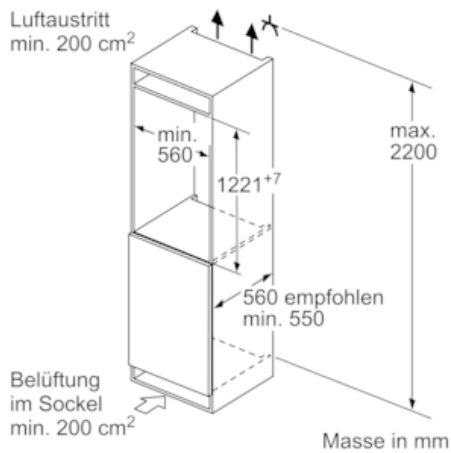

### Technische Informationen

- Integrierbar Flachscharnier, SoftClose
- Easy Installation
- Türanschlag rechts, wechselbar
- <sup>1</sup>Auf Basis der Ergebnisse der Normprüfung über 24 Std. Tatsächlicher Verbrauch abhängig von Nutzung/Standort des Geräts.

N 70, Einbau-Kühlschrank mit Gefrierfach, 122.5 x  
56 cm  
KI2426D30

Maßzeichnungen

Masse in mm

Masse in mm  
Empfehlung Spaltmasse für Flachscharnier

F	R	X
16-19	0-3	2,5
20	0-1	3
	2-3	2,5
21	0-1	3
	2-3	2,5
22	0	4
	1	3,5
	2-3	3

Die in der Tabelle empfohlenen Spaltmasse sind einzuhalten, um eine kollisionsfreie Öffnung der Gerätetüre zu gewährleisten und Beschädigungen am Küchenmöbel zu vermeiden.

Masse in mm

Masse in mm