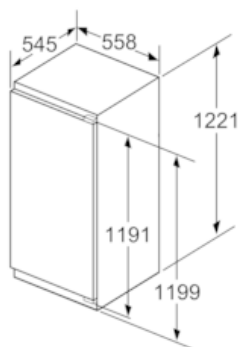

N 70, Einbau-Kühlschrank mit Gefrierfach, 122.5 x
56 cm
KI2426D30

Maßzeichnungen

Masse in mm
Empfehlung Spaltmasse für Flachscharnier

F	R	X
16-19	0-3	2,5
20	0-1	3
	2-3	2,5
21	0-1	3
	2-3	2,5
22	0	4
	1	3,5
	2-3	3

Die in der Tabelle empfohlenen Spaltmasse sind einzuhalten, um eine kollisionsfreie Öffnung der Gerätetüre zu gewährleisten und Beschädigungen am Küchenmöbel zu vermeiden.

Masse in mm