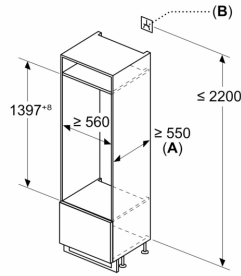

- 3 x Eierablage
- Eiswürfelschale

Technische Informationen

- Türanschlag rechts, wechselbar
- Türanschlag rechts
- Nischenmasse (H x B x T): 140.0 cm x 56.0 cm x 55.0 cm
- ¹Auf Basis der Ergebnisse der Normprüfung über 24 Std.
Tatsächlicher Verbrauch abhängig von Nutzung/Standort des Geräts.

N 70, EINBAU-KÜHLSCHRANK MIT GEFRIERFACH,
139.7 X 55.8 CM, FLACHSCHARNIER
K12523F30

Maßzeichnungen

Masse in mm

Maße in mm

A: ≥ 560 mm (empfohlen)
B: Steckdose

Masse in mm

Masse in mm

Empfehlung Spaltmasse für Flachscharnier