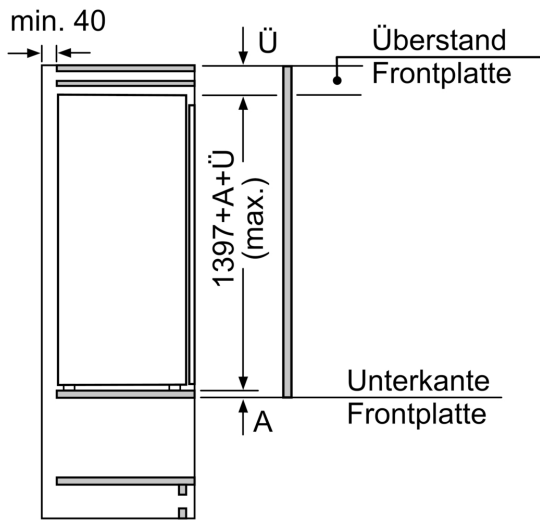

Ausstattung

Technische Daten

Bauform:	Integrierbar
Dekorrahmen/ - platte:	Nicht möglich
Höhe:	1397 mm
Breite:	558 mm
Gerätetiefe:	545 mm
Nischenmaße für Installation (H x B x T):	1400x560x550 mm
Nettogewicht:	57.0 kg
Anschlusswert:	90 W
Absicherung:	10 A
Türanschlag:	Rechts wechselbar
Spannung:	220-240 V
Frequenz:	50 Hz
Länge Netzkabel:	230 cm
Anzahl Verdichter:	1
Anzahl unabhängiger Kühlkreisläufe:	1
Innenlüfter:	Nein
Scharniere wechselbar:	Ja
Anzahl verstellbarer Ablagen-Kühlteil (Stck):	4
Flaschenregale:	Nein
EAN-Nummer:	4242004202547
Marke:	Neff
Internationale Bestellbezeichnung:	K12523F30
Produktkategorie:	Kühlschrank
Frostfree System:	Nicht zutreffend
Gerätetyp:	Vollintegrierbar
Mitgeliefertes Zubehör:	2 x Eierablage, 1 x Eiswürfelschale

- 3 x Eierablage
- Eiswürfelschale

Technische Informationen

- Türanschlag rechts, wechselbar
- Türanschlag rechts
- Nischenmasse (H x B x T): 140.0 cm x 56.0 cm x 55.0 cm
- ¹Auf Basis der Ergebnisse der Normprüfung über 24 Std.
Tatsächlicher Verbrauch abhängig von Nutzung/Standort des Geräts.

N 70, EINBAU-KÜHLSCHRANK MIT GEFRIERFACH,
139.7 X 55.8 CM, FLACHSCHARNIER
K12523F30

Maßzeichnungen

Masse in mm

Maße in mm

A: ≥ 560 mm (empfohlen)
B: Steckdose

Masse in mm

Masse in mm

Empfehlung Spaltmasse für Flachscharnier

F	R	X
16-19	0-3	2,5
20	0-1	3
	2-3	2,5
21	0-1	3
	2-3	2,5
22	0	4
	1	3,5
	2-3	3

Die in der Tabelle empfohlenen Spaltmasse sind einzuhalten, um eine kollisionsfreie Öffnung der Gerätetüre zu gewährleisten und Beschädigungen am Küchenmöbel zu vermeiden.