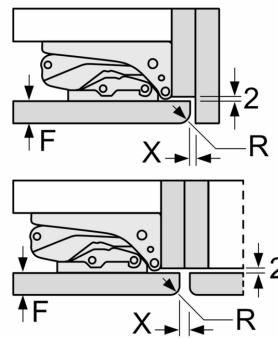

- 3 x Eierablage
- Eiswürfelschale

Technische Informationen

- Türanschlag rechts, wechselbar
- Türanschlag rechts
- Nischenmasse (H x B x T): 140.0 cm x 56.0 cm x 55.0 cm
- ¹Auf Basis der Ergebnisse der Normprüfung über 24 Std.
Tatsächlicher Verbrauch abhängig von Nutzung/Standort des Geräts.

N 70, EINBAU-KÜHLSCHRANK MIT GEFRIERFACH,
139.7 X 55.8 CM, FLACHSCHARNIER
K12523F30

Maßzeichnungen

Masse in mm

Maße in mm

A: ≥ 560 mm (empfohlen)
B: Steckdose

Masse in mm

Masse in mm

Empfehlung Spaltmasse für Flachscharnier

F	R	X
16-19	0-3	2,5
20	0-1	3
	2-3	2,5
21	0-1	3
	2-3	2,5
22	0	4
	1	3,5
	2-3	3

Die in der Tabelle empfohlenen Spaltmasse sind einzuhalten, um eine kollisionsfreie Öffnung der Gerätetüre zu gewährleisten und Beschädigungen am Küchenmöbel zu vermeiden.