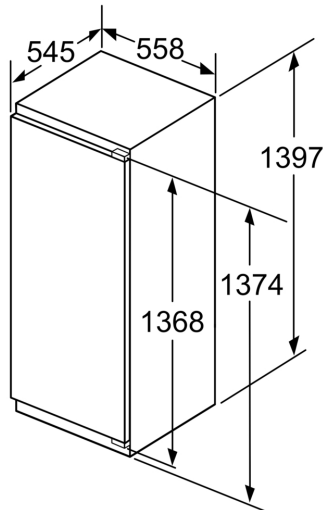

Ausstattung

Technische Daten

Bauform:	Integrierbar
Dekorrahmen/ - platte:	Nicht möglich
Höhe:	1397 mm
Breite:	558 mm
Gerätetiefe:	545 mm
Nischenmaße für Installation (H x B x T):	1400x560x550 mm
Nettogewicht:	57.0 kg
Anschlusswert:	90 W
Absicherung:	10 A
Türanschlag:	Rechts wechselbar
Spannung:	220-240 V
Frequenz:	50 Hz
Länge Netzkabel:	230 cm
Anzahl Verdichter:	1
Anzahl unabhängiger Kühlkreisläufe:	1
Innenlüfter:	Nein
Scharniere wechselbar:	Ja
Anzahl verstellbarer Ablagen-Kühlteil (Stck):	4
Flaschenregale:	Nein
EAN-Nummer:	4242004202547
Marke:	Neff
Internationale Bestellbezeichnung:	K12523F30
Produktkategorie:	Kühlschrank
Frostfree System:	Nicht zutreffend
Gerätetyp:	Vollintegrierbar
Mitgeliefertes Zubehör:	2 x Eierablage, 1 x Eiswürfelschale

- 3 x Eierablage
- Eiswürfelschale

Technische Informationen

- Türanschlag rechts, wechselbar
- Türanschlag rechts
- Nischenmasse (H x B x T): 140.0 cm x 56.0 cm x 55.0 cm
- ¹Auf Basis der Ergebnisse der Normprüfung über 24 Std.
Tatsächlicher Verbrauch abhängig von Nutzung/Standort des Geräts.

N 70, EINBAU-KÜHLSCHRANK MIT GEFRIERFACH,
139.7 X 55.8 CM, FLACHSCHARNIER
K12523F30

Maßzeichnungen

Masse in mm

Maße in mm

A: ≥ 560 mm (empfohlen)
B: Steckdose

Masse in mm

Masse in mm

Empfehlung Spaltmasse für Flachscharnier