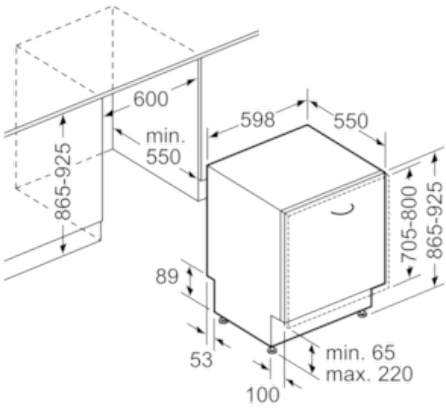

#### Technische Informationen und Zubehör

- Gerätemaße (HxBxT): 86.5 x 59.8 x 55 cm
- Von vorne verstellbarer hinterer Gerätefuß
- Inkl. Dampfschutz-Blech
- Die Angaben im Datenblatt beziehen sich auf das Programm Eco 50. Dieses Programm ist zur Reinigung normal verschmutzten Geschirrs geeignet und in Bezug auf den kombinierten Energie- und Wasserverbrauch am effizientesten

N 90, Vollintegrierter Geschirrspüler, 60 cm  
S727P80D0E

Maßzeichnungen

( ) Werte mit Verlängerungssatz

Masse in mm