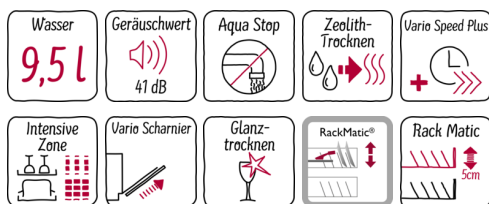

N 90, Vollintegrierter Geschirrspüler, 60 cm  
S727P80D0E

COOKING PASSION SINCE 1877

A+++

Der extra hohe Geschirrspüler lässt sich äusserst flexibel beladen und öffnet sich bequem, auch ohne Griff.

- ✓ Flex 3-Körbe mit maximal anpassbaren Klappenelementen für spielend einfaches Beladen
- ✓ SensorTüröffnung – mit leichtem Druck öffnet sich die grifflose Tür
- ✓ Zeolith-Trocknen für hervorragende Trocknungsergebnisse mit dem natürlichen Mineral Zeolith
- ✓ Chef 70° – das Profi-Programm bei hartnäckigem Schmutz an Töpfen und Auflaufformen
- ✓ Mit nur 41 dB besonders leise beim Spülen

#### Ausstattung

#### Programme und Sonderfunktionen

- 8 Programme: Chef 70 °C, Auto 45-65 °C, Eco 50 °C, Silence 50 °C, Kurz 60 °C, Glas 40 °C, Schnell 45 °C, Vorspülen
- 5 Sonderfunktionen: Intensive Zone, VarioSpeedPlus, Halbe Beladung, HygienePlus, Glanz Trocknen
- EasyClean

#### Anzeige und Bedienung

- Hochauflösendes TFT Display mit farbiger Symbol- und Klartext-Anzeige
- TouchControl (metallic)
- Bedienung von oben
- Sensor Türöffnung
- InfoLight
- EmotionLight
- Echtzeituhr
- LED-Farbe: weiss
- Akustisches Programmende-Signal
- Startzeitvorwahl: 1-24 Stunden
- Elektrische Nachfüllanzeige für Salz
- Elektronische Klarspüler-Nachfüllanzeige