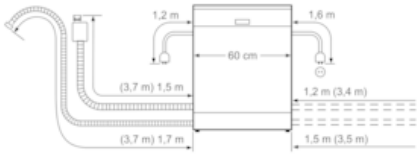

#### Technische Informationen und Zubehör

- Gerätemaße (HxBxT): 86.5 x 59.8 x 55 cm
- Von vorne verstellbarer hinterer Gerätefuß
- Inkl. Dampfschutz-Blech
- Die Angaben im Datenblatt beziehen sich auf das Programm Eco 50. Dieses Programm ist zur Reinigung normal verschmutzten Geschirrs geeignet und in Bezug auf den kombinierten Energie- und Wasserverbrauch am effizientesten

N 90, Vollintegrierter Geschirrspüler, 60 cm  
S727P80D0E

Maßzeichnungen

( ) Werte mit Verlängerungssatz

Masse in mm