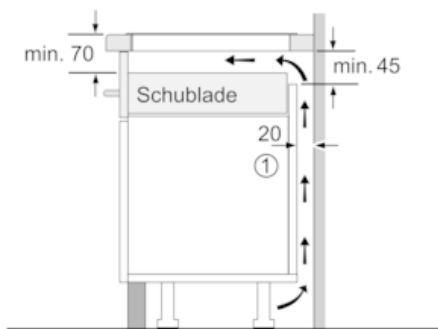

Technische Information:

- Anschlusswert 7400 W
- Anschlusskabel beiliegend
- Länge Anschlußkabel: 110 cm

N 90, Induktionskochfeld, 80 cm, Schwarz
T48PS01X0

Maßzeichnungen

① Lüftungspalt muß vorgesehen werden.

Maße in mm

① Lüftungspalt muß vorgesehen werden.

Maße in mm