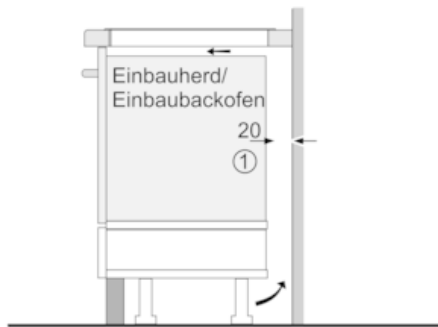

Bedienung:

- TwistPadFire®
- 17 Stufen
- Digitale Anzeige der Kochstufen

Grösse der Kochzonen:

- 4 Induktions-Kochzonen
- Kochzonen: 1 x Ø 180 mm, 1.8 kW (max. Powerstufe 3.1 kW) Induktion; 1 x Ø 180 mm, 2 kW (max. Powerstufe 3.7 kW) Induktion; Warmhaltezone; 1 x Ø 145 mm, 1.4 kW (max. Powerstufe 2.2 kW) Induktion; 1 x Ø 210 mm, 2.2 kW (max. Powerstufe 3.7 kW) Induktion

- Individuell einstellbare Energieverbrauchsanzeige
- 2 stufige Restwäremanzeige je Kochzone
- Hauptschalter
- Topferkennung powerManagement Funktion
Sicherheitsabschaltung Kindersicherung Wischschutzfunktion

Technische Information:

- Anschlusswert 7400 W
- Anschlusskabel beiliegend
- Länge Anschlußkabel: 110 cm

N 90, Induktionskochfeld, 80 cm, Schwarz
T48PS01X0

Maßzeichnungen

① Lüftungspalt muß vorgesehen werden.