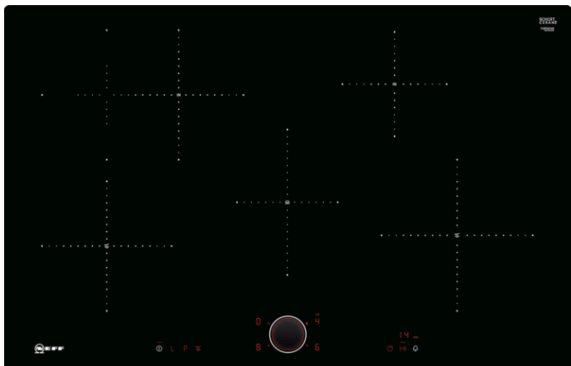

N 90, Induktionskochfeld, 80 cm, Schwarz
T48PS01X0

Induktionskochfeld mit TwistPad®-Bedienung.

Ausstattung

Technische Daten

Gerätetyp : Kochstelle Glaskeramik

Bauform : Eingebaut

Energiequelle : Elektro

Anzahl der Kochzonen, die gleichzeitig benutzt werden können : 4

Lage der Steuerung : Vorne

Hauptoberflächenmaterial : Glaskeramik

Oberflächenfarbe : Schwarz

Approbatonszertifikate : AENOR, CE

Länge Netzkabel (cm) : 110

EAN-Nummer : 4242004189121

Elektroanschlusswert (W) : 7400