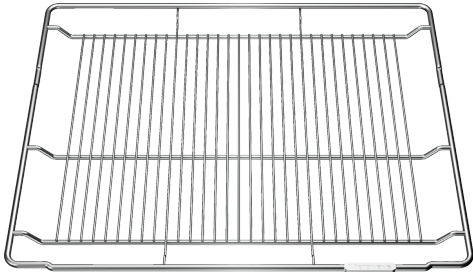

GRILLROST, 21 X 453 X 380 MM, EDELSTAHL
Z14CR10X0

Ausstattung

Technische Daten

Abmessungen des verpackten Gerätes: 45 x 430 x 470 mm

Abmessung der Palette: 95.0 x 80.0 x 120.0

Anzahl Geräte pro Palette: 70