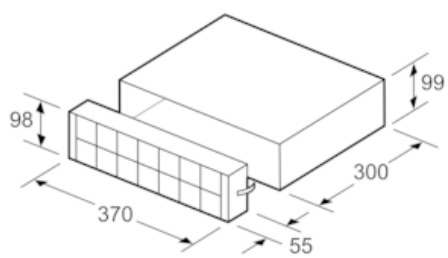

Long Life Umluftset
Z5290X0

Ausstattung

Technische Daten

Abmessungen des verpackten Gerätes (mm) : 210 x 397 x 597

Abmessung der Palette : 204.0 x 80.0 x 120.0

Anzahl Geräte pro Palette : 36

Nettogewicht (kg) : 3.190

Bruttogewicht (kg) : 4.7

EAN-Nummer : 4242004211921

Long Life Umluftset

Z5290X0

Ausstattung

- Z5290X0 Umluftmodul
- Mehrfach regenerierbarer Aktivkohlefilter
- Für Umluftbetrieb

Long Life Umluftset
Z5290X0

Maßzeichnungen