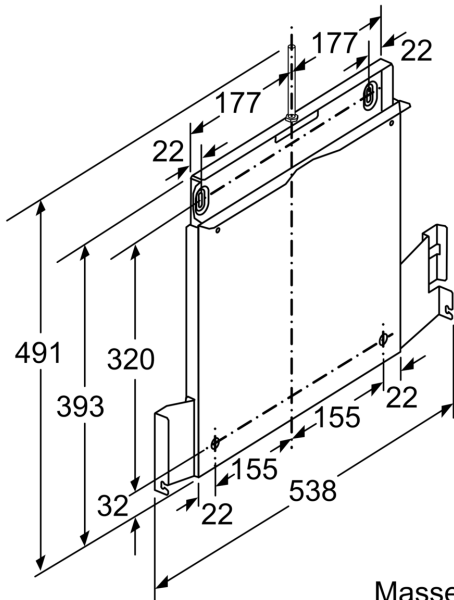

Ausstattung

Technische Daten

Abmessungen des verpackten Gerätes:	80 x 530 x 630 mm
Abmessung der Palette:	100.0 x 80.0 x 120.0
Anzahl Geräte pro Palette:	20
Nettogewicht:	2.8 kg
Bruttogewicht:	5.0 kg
EAN-Nummer:	4242004199199

ABSENKRAHMEN
Z54TL60X0

Maßzeichnungen

Masse in mm

Masse in mm

Montage Flachschirmhaube mit Absenkrahmen
Montage direkt an der Küchenwand

Maße in mm
Montage Flachschirmhaube
mit Absenkrahmen

A: siehe Kombinationstabelle

Maße in mm
**Montage Flachschirmhaube mit Umluftset
und Absenkrahmen**

A: Siehe Kombinationstabelle

Maßzeichnungen

Masse in mm
Kombinationstabelle für 60 cm Flachschirmhaube mit Absenkrahmen

Bauform des Geräts im Schrank	Geräte-Einbautiefe mit Absenkrahmen	Tiefe der Griffleiste (X)	Gesamt-Einbautiefe	Möbel-korpustiefe
Bauform A	301	17	318	≥ 320
	301	22	323	≥ 325
	301	32	333	≥ 335
Bauform B	301	32	333	≥ 335