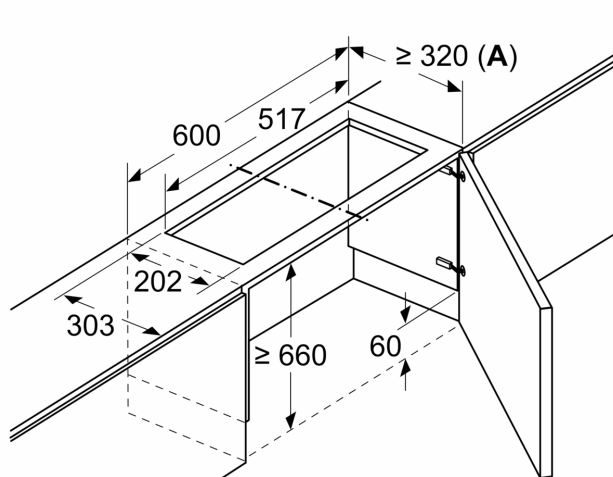

Ausstattung

Technische Daten

Abmessungen des verpackten Gerätes:	80 x 530 x 630 mm
Abmessung der Palette:	100.0 x 80.0 x 120.0
Anzahl Geräte pro Palette:	20
Nettogewicht:	2.8 kg
Bruttogewicht:	5.0 kg
EAN-Nummer:	4242004199199

ABSENKRAHMEN
Z54TL60X0

Maßzeichnungen

Masse in mm

Masse in mm

Montage Flachschirmhaube mit Absenkrahmen
Montage direkt an der Küchenwand

Maße in mm
Montage Flachschirmhaube
mit Absenkrahmen

A: siehe Kombinationstabelle

Maße in mm
**Montage Flachschirmhaube mit Umluftset
und Absenkrahmen**

A: Siehe Kombinationstabelle

Maßzeichnungen

Masse in mm
Kombinationstabelle für 60 cm Flachschirmhaube mit Absenkrahmen

Bauform des Geräts im Schrank	Geräte-Einbautiefe mit Absenkrahmen	Tiefe der Griffleiste (X)	Gesamt-Einbautiefe	Möbel-korpustiefe
Bauform A	301	17	318	≥ 320
	301	22	323	≥ 325
	301	32	333	≥ 335
Bauform B	301	32	333	≥ 335