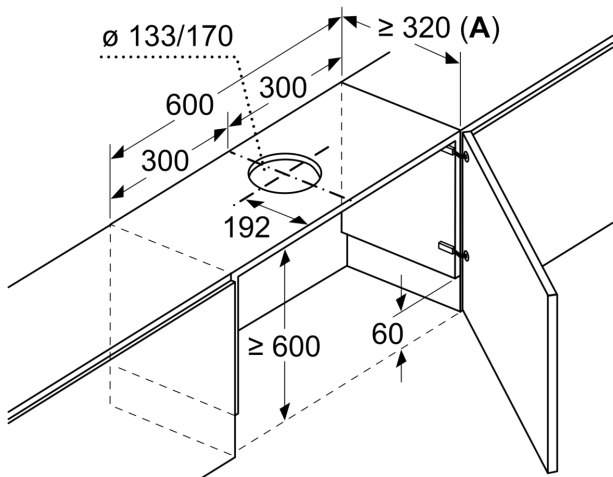

Ausstattung

Technische Daten

Abmessungen des verpackten Gerätes:	80 x 530 x 630 mm
Abmessung der Palette:	100.0 x 80.0 x 120.0
Anzahl Geräte pro Palette:	20
Nettogewicht:	2.8 kg
Bruttogewicht:	5.0 kg
EAN-Nummer:	4242004199199

ABSENKRAHMEN
Z54TL60X0

Maßzeichnungen

Masse in mm

Masse in mm

Montage Flachschirmhaube mit Absenkrahmen
Montage direkt an der Küchenwand

Maße in mm
Montage Flachschirmhaube
mit Absenkrahmen

A: siehe Kombinationstabelle

Maße in mm
**Montage Flachschirmhaube mit Umluftset
und Absenkrahmen**

A: Siehe Kombinationstabelle

Maßzeichnungen

Masse in mm
Kombinationstabelle für 60 cm Flachschirmhaube mit Absenkrahmen

Bauform des Geräts im Schrank	Geräte-Einbautiefe mit Absenkrahmen	Tiefe der Griffleiste (X)	Gesamt-Einbautiefe	Möbel-korpustiefe
Bauform A	301	17	318	≥ 320
	301	22	323	≥ 325
	301	32	333	≥ 335
Bauform B	301	32	333	≥ 335