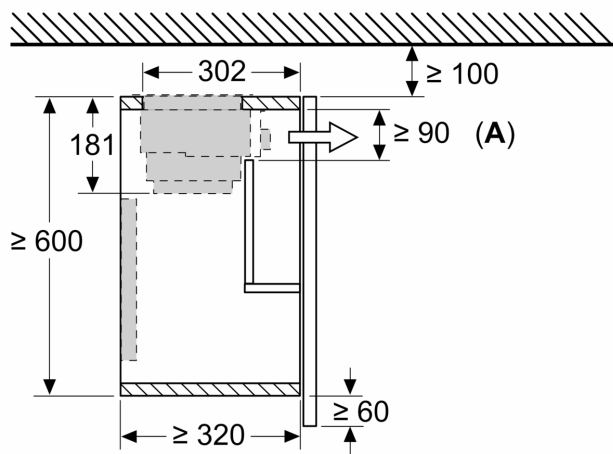

ABSENKRAHMEN
Z54TL60X0

Maßzeichnungen

Masse in mm

Masse in mm

Montage Flachschirmhaube mit Absenkrahmen
Montage direkt an der Küchenwand

Maße in mm
Montage Flachschirmhaube
mit Absenkrahmen

A: siehe Kombinationstabelle

Maße in mm
**Montage Flachschirmhaube mit Umluftset
und Absenkrahmen**

A: Siehe Kombinationstabelle

Maßzeichnungen

Masse in mm
Kombinationstabelle für 60 cm Flachschirmhaube mit Absenkrahmen

Bauform des Geräts im Schrank	Geräte-Einbautiefe mit Absenkrahmen	Tiefe der Griffleiste (X)	Gesamt-Einbautiefe	Möbel-korpustiefe
Bauform A	301	17	318	≥ 320
	301	22	323	≥ 325
	301	32	333	≥ 335
Bauform B	301	32	333	≥ 335

Bei Einsatz einer Nischenverkleidung >5 mm muss der Absenkrahmen unterfüttert werden. Die Möbelkorpustiefe muss dementsprechend angepasst werden.

Masse in mm
Bauform A

Montage Flachschirmhaube mit Absenkrahmen - Möbelkorpustiefe laut Kombinationstabelle

Masse in mm
Bauform B

Montage Flachschirmhaube mit Absenkrahmen - Möbelkorpustiefe laut Kombinationstabelle

Maße in mm
Montage Flachschirmhaube mit Umluftset und Absenkrahmen

A: Filterwechsel