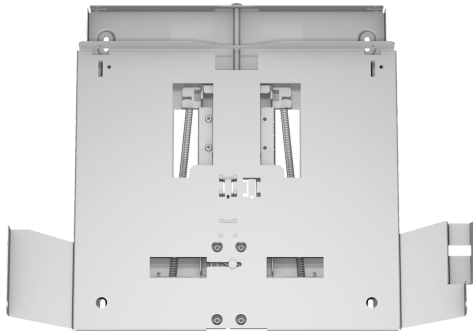

ABSENKRAHMEN
Z54TL60X0

- ✓ Kombinierbar mit Flachschildhauben
- ✓ Der Absenkrahmen lässt die Flachschildhaube komplett im Oberschrank verschwinden
- ✓ Montage direkt an die Küchenwand
- ✓ Passend für: 60 cm breite Flachschildhauben

Ausstattung

Technische Daten

Abmessungen des verpackten Gerätes:	80 x 530 x 630 mm
Abmessung der Palette:	100.0 x 80.0 x 120.0
Anzahl Geräte pro Palette:	20
Nettogewicht:	2.8 kg
Bruttogewicht:	5.0 kg
EAN-Nummer:	4242004199199

ABSENKRAHMEN
Z54TL60X0

Maßzeichnungen

Masse in mm

Masse in mm

Montage Flachschirmhaube mit Absenkrahmen
Montage direkt an der Küchenwand

Maße in mm
Montage Flachschirmhaube
mit Absenkrahmen

A: siehe Kombinationstabelle