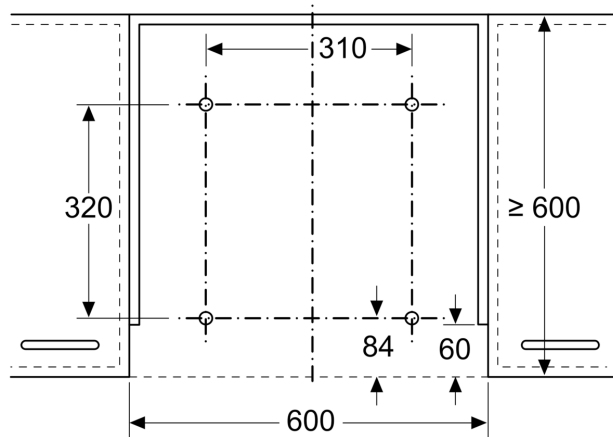

ABSENKRAHMEN
Z54TL60X0

- ✓ Kombinierbar mit Flachschildhauben
- ✓ Der Absenkrahmen lässt die Flachschildhaube komplett im Oberschrank verschwinden
- ✓ Montage direkt an die Küchenwand
- ✓ Passend für: 60 cm breite Flachschildhauben

Ausstattung

Technische Daten

Abmessungen des verpackten Gerätes:	80 x 530 x 630 mm
Abmessung der Palette:	100.0 x 80.0 x 120.0
Anzahl Geräte pro Palette:	20
Nettogewicht:	2.8 kg
Bruttogewicht:	5.0 kg
EAN-Nummer:	4242004199199

ABSENKRAHMEN
Z54TL60X0

Maßzeichnungen

Masse in mm

Masse in mm

Montage Flachschirmhaube mit Absenkrahmen
Montage direkt an der Küchenwand

Maße in mm
Montage Flachschirmhaube
mit Absenkrahmen

A: siehe Kombinationstabelle

Maße in mm
**Montage Flachschirmhaube mit Umluftset
und Absenkrahmen**

A: Siehe Kombinationstabelle

Maßzeichnungen

Masse in mm
Kombinationstabelle für 60 cm Flachschirmhaube mit Absenkrahmen

Bauform des Geräts im Schrank	Geräte-Einbautiefe mit Absenkrahmen	Tiefe der Griffleiste (X)	Gesamt-Einbautiefe	Möbel-korpustiefe
Bauform A	301	17	318	≥ 320
	301	22	323	≥ 325
	301	32	333	≥ 335
Bauform B	301	32	333	≥ 335