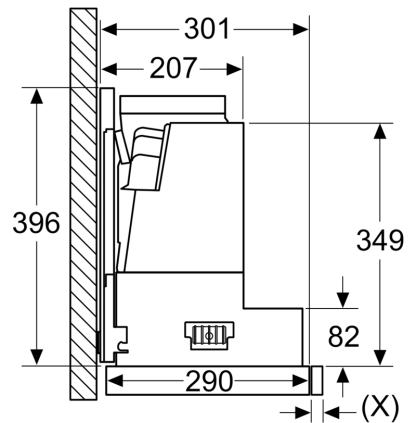

Maßzeichnungen

Masse in mm
Kombinationstabelle für 60 cm Flachschirmhaube mit Absenkrahmen

Bauform des Geräts im Schrank	Geräte-Einbautiefe mit Absenkrahmen	Tiefe der Griffleiste (X)	Gesamt-Einbautiefe	Möbel-korpustiefe
Bauform A	301	17	318	≥ 320
	301	22	323	≥ 325
	301	32	333	≥ 335
Bauform B	301	32	333	≥ 335

Bei Einsatz einer Nischenverkleidung >5 mm muss der Absenkrahmen unterfüttert werden. Die Möbelkorpustiefe muss dementsprechend angepasst werden.

Masse in mm
Bauform A