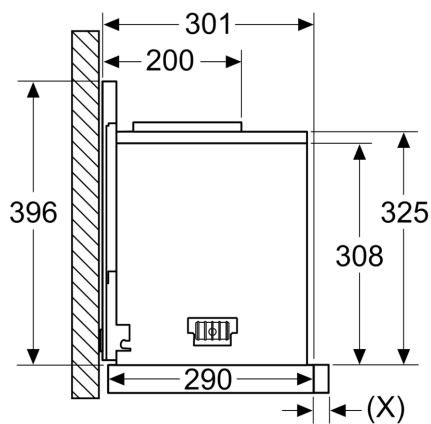

Montage Flachschirmhaube mit Absenkrahmen - Möbelkorpustiefe laut Kombinationstabelle

Masse in mm
Bauform B