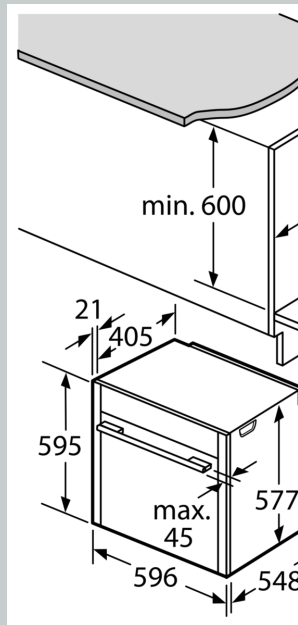

#### Maße

- Gerätemaße (HxBxT): 595 x 596 x 548mm
- Nischenmaße (HxBxT): 595 mm x 560 mm x 550 mm
- „Maße und Einbauhinweise zu diesem Gerät gemäß technischer Zeichnung beachten“
- Um die technische und optische Kompatibilität zu gewährleisten, empfehlen wir Ihnen, Komplementär-Produkte innerhalb der Produktserie N90 zu wählen, um die bestmögliche Einbausituation Ihrer Einbaugeräte zu gewährleisten.

N 90, BACKOFEN, 60 X 60 CM, GRAPHITE-GREY  
B17CS22G0

Maßzeichnungen

Wird das Gerät unter eingebaut, muss folgende Abstände (ggf. inkl. Unterboden) beachtet werden.

Kochfeld-Typ	min. Abstand
Induktionskochfeld	300
Vollflächen-Induktionskochfeld	400
Gaskochfeld	300
Elektrokochfeld	200