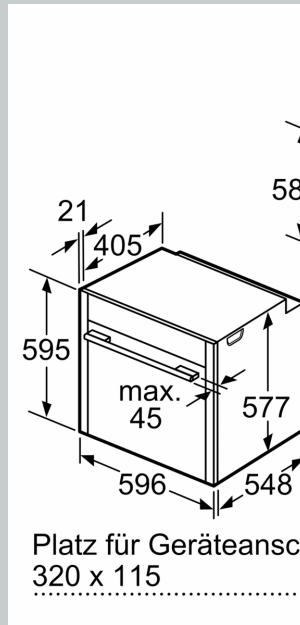

#### Technische Info

- Länge des Anschlusskabels: 120 cm
- Nennspannung: 220 - 240 V
- Gesamtanschlusswert Elektro: 3.6 kW
- Energieeffizienzklasse (gem. EU Nr. 65/2014): A+(auf einer Energieeffizienzklassen-Skala von A+++ bis D)
- Energieverbrauch pro Zyklus im konventionellen Modus: 0.87 kWh
- Energieverbrauch pro Zyklus im Umluft-Modus: 0.69 kWh
- Zahl der Garräume: 1 Wärmequelle: elektrisch  
Innenraumvolumen: 71 l

#### Maße

- Gerätemaße (HxBxT): 595 x 596 x 548mm
- Nischenmaße (HxBxT): 595 mm x 560 mm x 550 mm
- „Maße und Einbauhinweise zu diesem Gerät gemäß technischer Zeichnung beachten“
- Um die technische und optische Kompatibilität zu gewährleisten, empfehlen wir Ihnen, Komplementär-Produkte innerhalb der Produktserie N90 zu wählen, um die bestmögliche Einbausituation Ihrer Einbaugeräte zu gewährleisten.

N 90, BACKOFEN, 60 X 60 CM, GRAPHITE-GREY  
B17CS22G0

Maßzeichnungen

Wird das Gerät unter eingebaut, muss folgende Abstände (ggf. inkl. Unterboden) beachtet werden.

Kochfeld-Typ	min. Abstand
Induktionskochfeld	300
Vollflächen-Induktionskochfeld	400
Gaskochfeld	300
Elektrokochfeld	200