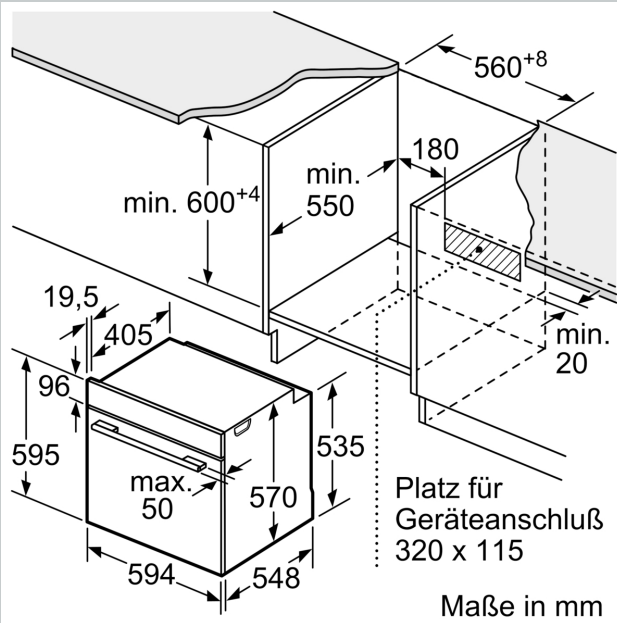

Bauform: Einbau
 Integriertes Reinigungssystem: Hydrolytisch
 Nischenmaße für Installation (H x B x T): 585-595 x 560-568 x 550 mm
 Abmessungen des Gerätes (H x B x T): 595x594x548 mm
 Abmessungen des verpackten Gerätes: 675 x 660 x 690 mm
 Material der Blende: Glas
 Material der Tür: Glas
 Nettogewicht: 34.0 kg
 Nettovolumen - Backrohr 1: 71 l
 Beheizungsarten: Großflächengrill, Heißluft sanft, Heißluft, Ober-/Unterhitze, Pizzastufe, Unterhitze, Umluftgrill
 Backofenregelung: mechanisch
 Anzahl eingebauter Leuchten: 1
 Länge Anschlusskabel: 120.0 cm
 EAN-Nummer: 4242004281085
 Anzahl der Innenräume (2010/30/EC): 1
 Energieeffizienzklasse: A+
 Energieverbrauch pro Ober-/Unterhitze Zyklus (2010/30/EC):
 0.94 kWh/Zyklus
 Energieverbrauch pro Heißluft-Zyklus (2010/30/EC): 0.69 kWh/Zyklus
 Energieeffizienzindex (2010/30/EC): 81.2 %
 Anschlusswert: 3400 W
 Absicherung: 16 A
 Spannung: 220-240 V
 Frequenz: 50; 60 Hz
 Steckerart: Schuko-/Gardy.m.Erdung
 Integriertes Zubehör: 1 x Kombirost, 1 x Universalpfanne

Zubehör

- 1 x Kombirost, 1 x Universalpfanne

Umwelt und Sicherheit

- Sehr geringe Fenstertemperatur
- 3-fache Türverglasung
- Individuell einstellbare Kindersicherung

Technische Info

- Länge des Anschlusskabels: 120 cm
- Nennspannung: 220 - 240 V
- Gesamtanschlusswert Elektro: 3.4 kW
- Energieeffizienzklasse (gem. EU Nr. 65/2014): A+(auf einer Energieeffizienzklassen-Skala von A+++ bis D)
- Energieverbrauch pro Zyklus im konventionellen Modus: 0.94 kWh
- Energieverbrauch pro Zyklus im Umluft-Modus: 0.69 kWh
- Zahl der Garräume: 1 Wärmequelle: elektrisch
Innenraumvolumen: 71 l

Maße

- Gerätemaße (HxBxT): 595 x 594 x 548 mm
- Nischenmaße (HxBxT): 595 mm x 560 mm x 550 mm

- „Maße und Einbauhinweise zu diesem Gerät gemäß technischer Zeichnung beachten“

N 30, EINBAU-BACKOFEN MIT
DAMPFUNTERSTÜTZUNG, 60 X 60 CM, SCHWARZ
B1CVDOAK3

Maße in mm

A: 19,5 mm
B: Platz für Geräteanschluss 320 x 115 mm

Einbau mit einem Kochfeld.

Maße in mm