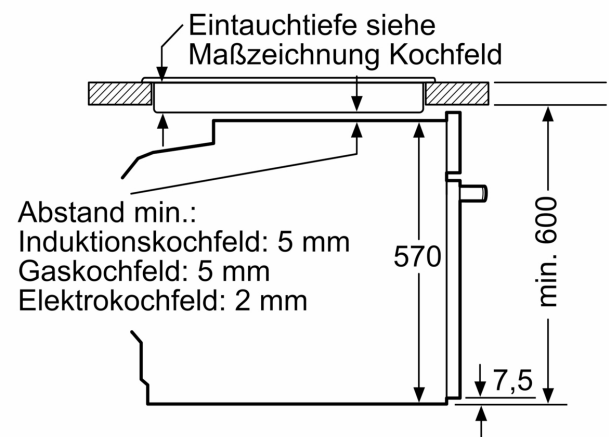

Bauform: Einbau
 Integriertes Reinigungssystem: Hydrolytisch
 Nischenmaße für Installation (H x B x T): 585-595 x 560-568 x 550 mm
 Abmessungen des Gerätes (H x B x T): 595x594x548 mm
 Abmessungen des verpackten Gerätes: 675 x 660 x 690 mm
 Material der Blende: Glas
 Material der Tür: Glas
 Nettogewicht: 34.0 kg
 Nettovolumen - Backrohr 1: 71 l
 Beheizungsarten: Großflächengrill, Heißluft sanft, Heißluft, Ober-/Unterhitze, Pizzastufe, Unterhitze, Umluftgrill
 Backofenregelung: mechanisch
 Anzahl eingebauter Leuchten: 1
 Länge Anschlusskabel: 120.0 cm
 EAN-Nummer: 4242004281085
 Anzahl der Innenräume (2010/30/EC): 1
 Energieeffizienzklasse: A+
 Energieverbrauch pro Ober-/Unterhitze Zyklus (2010/30/EC):
 0.94 kWh/Zyklus
 Energieverbrauch pro Heißluft-Zyklus (2010/30/EC): 0.69 kWh/Zyklus
 Energieeffizienzindex (2010/30/EC): 81.2 %
 Anschlusswert: 3400 W
 Absicherung: 16 A
 Spannung: 220-240 V
 Frequenz: 50; 60 Hz
 Steckerart: Schuko-/Gardy.m.Erdung
 Integriertes Zubehör: 1 x Kombirost, 1 x Universalpfanne

Zubehör

- 1 x Kombirost, 1 x Universalpfanne

Umwelt und Sicherheit

- Sehr geringe Fenstertemperatur
- 3-fache Türverglasung
- Individuell einstellbare Kindersicherung

Technische Info

- Länge des Anschlusskabels: 120 cm
- Nennspannung: 220 - 240 V
- Gesamtanschlusswert Elektro: 3.4 kW
- Energieeffizienzklasse (gem. EU Nr. 65/2014): A+(auf einer Energieeffizienzklassen-Skala von A+++ bis D)
- Energieverbrauch pro Zyklus im konventionellen Modus: 0.94 kWh
- Energieverbrauch pro Zyklus im Umluft-Modus: 0.69 kWh
- Zahl der Garräume: 1 Wärmequelle: elektrisch
Innenraumvolumen: 71 l

Maße

- Gerätemaße (HxBxT): 595 x 594 x 548 mm
- Nischenmaße (HxBxT): 595 mm x 560 mm x 550 mm

- „Maße und Einbauhinweise zu diesem Gerät gemäß technischer Zeichnung beachten“

N 30, EINBAU-BACKOFEN MIT
DAMPFUNTERSTÜTZUNG, 60 X 60 CM, SCHWARZ
B1CVDOAK3

Maße in mm

A: 19,5 mm
B: Platz für Geräteanschluss 320 x 115 mm

Einbau mit einem Kochfeld.

Maße in mm