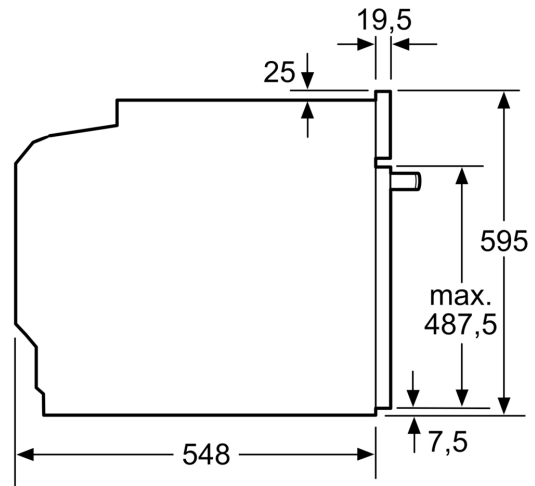

Bauform: Einbau
 Integriertes Reinigungssystem: Hydrolytisch
 Nischenmaße für Installation (H x B x T): 585-595 x 560-568 x 550 mm
 Abmessungen des Gerätes (H x B x T): 595x594x548 mm
 Abmessungen des verpackten Gerätes: 675 x 660 x 690 mm
 Material der Blende: Glas
 Material der Tür: Glas
 Nettogewicht: 34.0 kg
 Nettovolumen - Backrohr 1: 71 l
 Beheizungsarten: Großflächengrill, Heißluft sanft, Heißluft, Ober-/Unterhitze, Pizzastufe, Unterhitze, Umluftgrill
 Backofenregelung: mechanisch
 Anzahl eingebauter Leuchten: 1
 Länge Anschlusskabel: 120.0 cm
 EAN-Nummer: 4242004281085
 Anzahl der Innenräume (2010/30/EC): 1
 Energieeffizienzklasse: A+
 Energieverbrauch pro Ober-/Unterhitze Zyklus (2010/30/EC):
 0.94 kWh/Zyklus
 Energieverbrauch pro Heißluft-Zyklus (2010/30/EC): 0.69 kWh/Zyklus
 Energieeffizienzindex (2010/30/EC): 81.2 %
 Anschlusswert: 3400 W
 Absicherung: 16 A
 Spannung: 220-240 V
 Frequenz: 50; 60 Hz
 Steckerart: Schuko-/Gardy.m.Erdung
 Integriertes Zubehör: 1 x Kombirost, 1 x Universalpfanne

Zubehör

- 1 x Kombirost, 1 x Universalpfanne

Umwelt und Sicherheit

- Sehr geringe Fenstertemperatur
- 3-fache Türverglasung
- Individuell einstellbare Kindersicherung

Technische Info

- Länge des Anschlusskabels: 120 cm
- Nennspannung: 220 - 240 V
- Gesamtanschlusswert Elektro: 3.4 kW
- Energieeffizienzklasse (gem. EU Nr. 65/2014): A+(auf einer Energieeffizienzklassen-Skala von A+++ bis D)
- Energieverbrauch pro Zyklus im konventionellen Modus: 0.94 kWh
- Energieverbrauch pro Zyklus im Umluft-Modus: 0.69 kWh
- Zahl der Garräume: 1 Wärmequelle: elektrisch
Innenraumvolumen: 71 l

Maße

- Gerätemaße (HxBxT): 595 x 594 x 548 mm
- Nischenmaße (HxBxT): 595 mm x 560 mm x 550 mm

- „Maße und Einbauhinweise zu diesem Gerät gemäß technischer Zeichnung beachten“

N 30, EINBAU-BACKOFEN MIT
DAMPFUNTERSTÜTZUNG, 60 X 60 CM, SCHWARZ
B1CVDOAK3

Maße in mm

A: 19,5 mm
B: Platz für Geräteanschluss 320 x 115 mm

Einbau mit einem Kochfeld.

Maße in mm