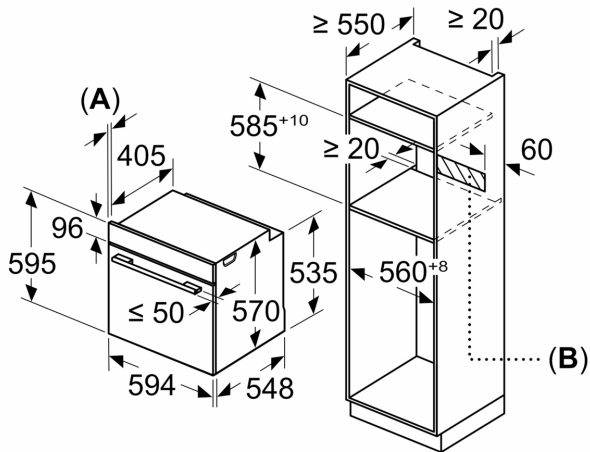

Zubehör

- 1 x Kombirost, 1 x Universalpfanne

Umwelt und Sicherheit

- Sehr geringe Fenstertemperatur
- 3-fache Türverglasung
- Individuell einstellbare Kindersicherung

Technische Info

- Länge des Anschlusskabels: 120 cm
- Nennspannung: 220 - 240 V
- Gesamtanschlusswert Elektro: 3.4 kW
- Energieeffizienzklasse (gem. EU Nr. 65/2014): A+(auf einer Energieeffizienzklassen-Skala von A+++ bis D)
- Energieverbrauch pro Zyklus im konventionellen Modus: 0.94 kWh
- Energieverbrauch pro Zyklus im Umluft-Modus: 0.69 kWh
- Zahl der Garräume: 1 Wärmequelle: elektrisch
Innenraumvolumen: 71 l

Maße

- Gerätemaße (HxBxT): 595 x 594 x 548 mm
- Nischenmaße (HxBxT): 595 mm x 560 mm x 550 mm

- „Maße und Einbauhinweise zu diesem Gerät gemäß technischer Zeichnung beachten“

N 30, EINBAU-BACKOFEN MIT
DAMPFUNTERSTÜTZUNG, 60 X 60 CM, SCHWARZ
B1CVDOAK3

Maße in mm

A: 19,5 mm
B: Platz für Geräteanschluss 320 x 115 mm

Einbau mit einem Kochfeld.

Maße in mm