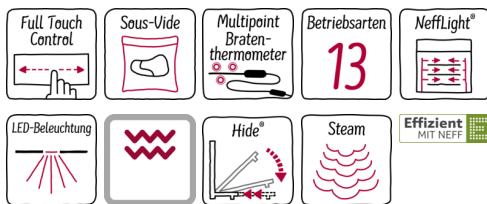

N 90, Einbau-Dampfbackofen, Edelstahl  
B88FT68N0

COOKING PASSION SINCE 1877

A+

Einbaubackofen mit FullSteam und HIDE® - die Kombination aller Heizarten und Dampfgaren in einem Backofen mit freiem Zugriff

- ✓ Hide® - die voll versenkbare Backofentür
- ✓ Der neue FullSteam® Backofen vereint CircoTherm®-Backofen und Dampfgarer in nur einem Gerät.
- ✓ Sous-vide - mit FullSteam eine sanfte Zubereitung vakuumierter Lebensmittel für intensivsten Geschmack.
- ✓ FullTouch Control - einfache, präzise Backofen-Bedienung durch Fingertipp auf der glatten Oberfläche des hochauflösenden TFT-Farbdisplays.
- ✓ NeffLight® - perfekte Ausleuchtung aller vier Backofen-Ebenen - sogar bei geschlossener Türe.
- ✓
- ✓ ComfortFlex® - Die Teleskopschienen lassen sich soweit ausziehen, dass man das heiße Backblech bequem von der Seite greifen kann.
- ✓
- ✓ Mit dem Multi Point® Bratenthermometer wird die Temperatur reguliert und die Garzeit automatisch angepasst.