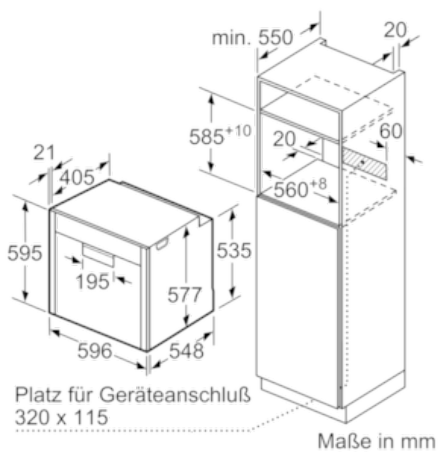

Ausstattung

Technische Daten

Frontfarbe : Edelstahl  
 Bauform : Eingebaut  
 Türöffnung : Klapptür  
 Nischenmaße (H x B x T) (mm) : 585-595 x 560-568 x 550  
 Abmessungen des Gerätes (mm) : 595 x 596 x 548  
 Abmessungen des verpackten Gerätes (mm) : 660 x 650 x 690  
 Material der Blende : Edelstahl  
 Material der Tür : Glas  
 Nettogewicht (kg) : 44,071  
 Approbationszertifikate : CE, VDE  
 Länge Anschlusskabel (cm) : 120  
 EAN-Nummer : 4242004214038  
 Absicherung (A) : 16  
 Spannung (V) : 220-240  
 Frequenz (Hz) : 50; 60  
 Steckerart : Schuko-/Gardy.m.Erdung  
 Approbationszertifikate : CE, VDE  
 Anzahl der Innenräume (2010/30/EC) : 1  
 Nutzinhalt (des Innenraums) (2010/30/EC) : 71  
 Energieeffizienzklasse (2010/30/EC) : A+  
 Energieverbrauch pro Ober-/Unterhitze Zyklus (2010/30/EC) : 0,87  
 Energieverbrauch pro Heißluft-Zyklus (2010/30/EC) : 0,69  
 Energieeffizienzindex (2010/30/EC) : 81,2

#### Technische Info:

- Energieeffizienzklasse (gem. EU Nr. 65/2014): A+  
Energieverbrauch pro Zyklus im konventionellen Modus: 0.87 kWh  
Energieverbrauch pro Zyklus im Umluft-Modus: 0.69 kWh  
Zahl der Garräume: 1  
Wärmequelle: elektrisch  
Innenraumvolumen: 71 l
- Länge Netzkabel: 120 cm
- Gesamtanschlusswert Elektro: 3.6 kW
- Gerätemaße (HxBxT): 595 x 596 x 548 mm
- Nischenmaße (HxBxT): 595 mm x 560 mm x 550 mm
- „Maße und Einbauhinweise zu diesem Gerät gemäß technischer Zeichnung beachten“

N 90, Einbau-Dampfbackofen, Edelstahl  
B88FT68N0

Maßzeichnungen

Wird das Gerät unter einem Kochfeld eingebaut, muss folgende Arbeitsplattenstärke (ggf. inkl. Unterkonstruktion) beachtet werden.

Kochfeld-Typ	min. Arbeitsplattenstärke	
	aufgesetzt	flächenbündig
Induktionskochfeld	37 mm	38 mm
Vollflächen-Induktionskochfeld	47 mm	48 mm
Gaskochfeld	30 mm	38 mm
Elektrokochfeld	27 mm	30 mm

Maße in mm

Maße in mm

Maße in mm

Maße in mm