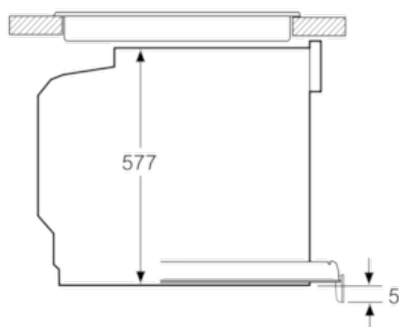

#### Technische Info:

- Energieeffizienzklasse (gem. EU Nr. 65/2014): A+  
Energieverbrauch pro Zyklus im konventionellen Modus: 0.87 kWh  
Energieverbrauch pro Zyklus im Umluft-Modus: 0.69 kWh  
Zahl der Garräume: 1  
Wärmequelle: elektrisch  
Innenraumvolumen: 71 l
- Länge Netzkabel: 120 cm
- Gesamtanschlusswert Elektro: 3.6 kW
- Gerätemaße (HxBxT): 595 x 596 x 548 mm
- Nischenmaße (HxBxT): 595 mm x 560 mm x 550 mm
- „Maße und Einbauhinweise zu diesem Gerät gemäß technischer Zeichnung beachten“

N 90, Einbau-Dampfbackofen, Edelstahl  
B88FT68N0

Maßzeichnungen

Wird das Gerät unter einem Kochfeld eingebaut, muss folgende Arbeitsplattenstärke (ggf. inkl. Unterkonstruktion) beachtet werden.

Kochfeld-Typ	min. Arbeitsplattenstärke	
	aufgesetzt	flächenbündig
Induktionskochfeld	37 mm	38 mm
Vollflächen-Induktionskochfeld	47 mm	48 mm
Gaskochfeld	30 mm	38 mm
Elektrokochfeld	27 mm	30 mm

Maße in mm

Maße in mm

Maße in mm

Maße in mm