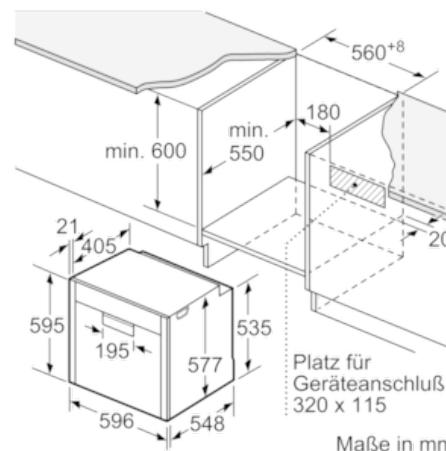

#### Technische Info:

- Energieeffizienzklasse (gem. EU Nr. 65/2014): A+  
Energieverbrauch pro Zyklus im konventionellen Modus: 0.87 kWh  
Energieverbrauch pro Zyklus im Umluft-Modus: 0.69 kWh  
Zahl der Garräume: 1  
Wärmequelle: elektrisch  
Innenraumvolumen: 71 l
- Länge Netzkabel: 120 cm
- Gesamtanschlusswert Elektro: 3.6 kW
- Gerätemaße (HxBxT): 595 x 596 x 548 mm
- Nischenmaße (HxBxT): 595 mm x 560 mm x 550 mm
- „Maße und Einbauhinweise zu diesem Gerät gemäß technischer Zeichnung beachten“

N 90, Einbau-Dampfbackofen, Edelstahl  
B88FT68N0

Maßzeichnungen

Wird das Gerät unter einem Kochfeld eingebaut, muss folgende Arbeitsplattenstärke (ggf. inkl. Unterkonstruktion) beachtet werden.

Kochfeld-Typ	min. Arbeitsplattenstärke	
	aufgesetzt	flächenbündig
Induktionskochfeld	37 mm	38 mm
Vollflächen-Induktionskochfeld	47 mm	48 mm
Gaskochfeld	30 mm	38 mm
Elektrokochfeld	27 mm	30 mm

Maße in mm

Maße in mm

Maße in mm

Maße in mm