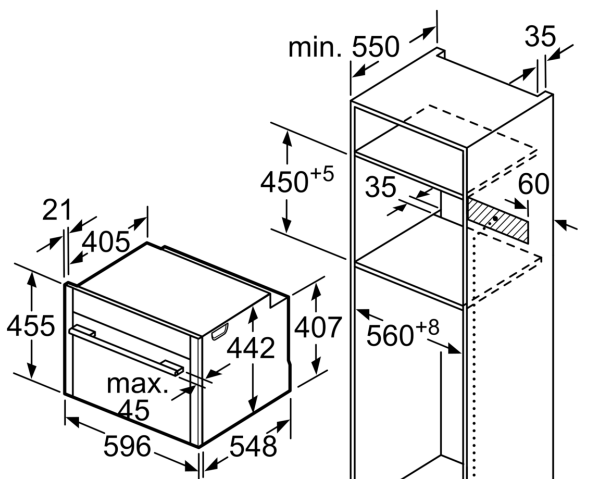

### Technische Info

- Länge des Anschlusskabels: 150 cm
- Gesamtanschlusswert Elektro: 2.99 kW
- Gerätemaße (HxBxT): 455 x 596 x 548mm
- Nischenmaße (HxBxT): 455 mm x 560 mm x 550 mm
- „Maße und Einbauhinweise zu diesem Gerät gemäß technischer Zeichnung beachten“
- Energieeffizienzklasse (gem. EU Nr. 65/2014): A+(auf einer Energieeffizienzklassen-Skala von A+++ bis D)
- Energieverbrauch pro Zyklus im konventionellen Modus: 0.73 kWh
- Energieverbrauch pro Zyklus im Umluft-Modus: 0.61 kWh

N 70, KOMPAKTBACKOFEN, 60 X 45 CM,  
EDELSTAHL  
C15CR22NO

Maßzeichnungen

Maße in mm

Maße in mm

Maße in mm

Einbau mit einem Kochfeld.

Maße in mm

## Maßzeichnungen

Wird das Kompaktgerät unter einem Kochfeld eingebaut, muss folgende Arbeitsplattenstärke (ggf. inkl. Unterkonstruktion) beachtet werden.

Kochfeld-Typ	min. Arbeitsplattenstärke	
	aufgesetzt	flächenbündig
Induktionskochfeld	42 mm	43 mm
Vollflächen-Induktionskochfeld	52 mm	53 mm
Gaskochfeld	32 mm	43 mm
Elektrokochfeld	32 mm	35 mm