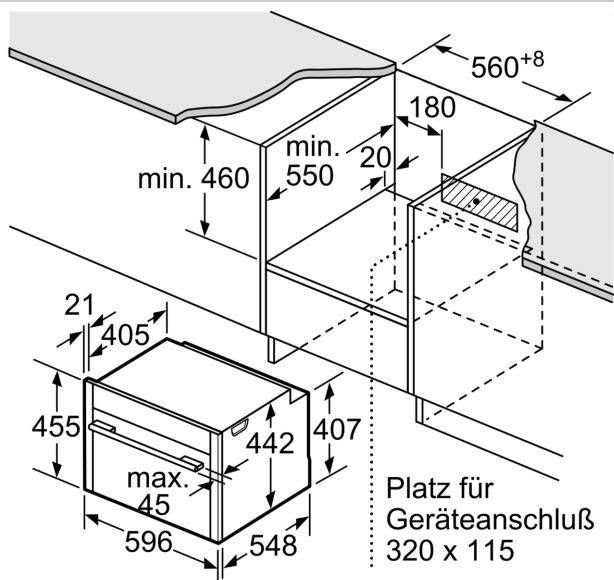

N 70, KOMPAKTBACKOFEN, 60 X 45 CM,
EDELSTAHL
C15CR22NO

Maßzeichnungen

Maße in mm