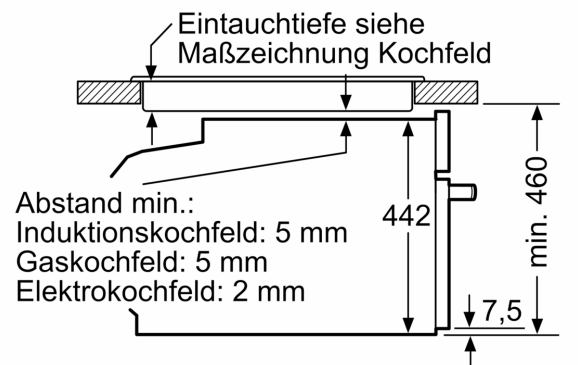

### Technische Info

- Länge des Anschlusskabels: 150 cm
- Gesamtanschlusswert Elektro: 2.99 kW
- Gerätemaße (HxBxT): 455 x 596 x 548mm
- Nischenmaße (HxBxT): 455 mm x 560 mm x 550 mm
- „Maße und Einbauhinweise zu diesem Gerät gemäß technischer Zeichnung beachten“
- Energieeffizienzklasse (gem. EU Nr. 65/2014): A+(auf einer Energieeffizienzklassen-Skala von A+++ bis D)
- Energieverbrauch pro Zyklus im konventionellen Modus: 0.73 kWh
- Energieverbrauch pro Zyklus im Umluft-Modus: 0.61 kWh

N 70, KOMPAKTBACKOFEN, 60 X 45 CM,  
EDELSTAHL  
C15CR22NO

Maßzeichnungen

Maße in mm

Maße in mm

Maße in mm

Einbau mit einem Kochfeld.

Maße in mm

## Maßzeichnungen

Wird das Kompaktgerät unter einem Kochfeld eingebaut, muss folgende Arbeitsplattenstärke (ggf. inkl. Unterkonstruktion) beachtet werden.

Kochfeld-Typ	min. Arbeitsplattenstärke	
	aufgesetzt	flächenbündig
Induktionskochfeld	42 mm	43 mm
Vollflächen-Induktionskochfeld	52 mm	53 mm
Gaskochfeld	32 mm	43 mm
Elektrokochfeld	32 mm	35 mm