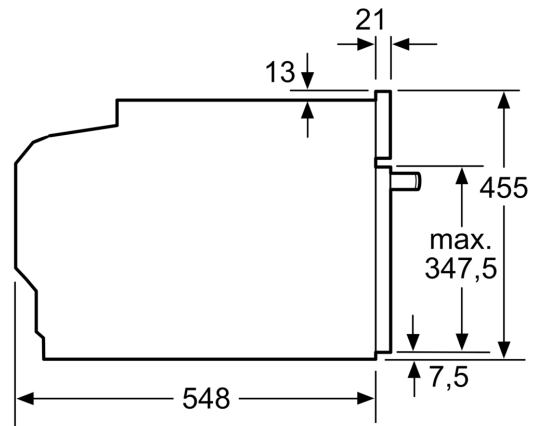

### Technische Info

- Länge des Anschlusskabels: 150 cm
- Gesamtanschlusswert Elektro: 2.99 kW
- Gerätemaße (HxBxT): 455 x 596 x 548mm
- Nischenmaße (HxBxT): 455 mm x 560 mm x 550 mm
- „Maße und Einbauhinweise zu diesem Gerät gemäß technischer Zeichnung beachten“
- Energieeffizienzklasse (gem. EU Nr. 65/2014): A+(auf einer Energieeffizienzklassen-Skala von A+++ bis D)
- Energieverbrauch pro Zyklus im konventionellen Modus: 0.73 kWh
- Energieverbrauch pro Zyklus im Umluft-Modus: 0.61 kWh

N 70, KOMPAKTBACKOFEN, 60 X 45 CM,  
EDELSTAHL  
C15CR22NO

Maßzeichnungen

Maße in mm

Maße in mm

Maße in mm

Einbau mit einem Kochfeld.

Maße in mm