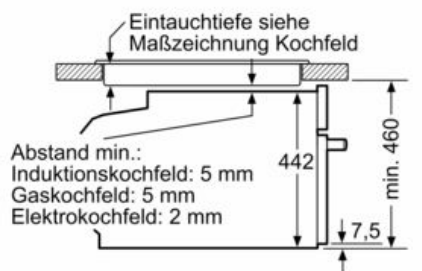

N 90, Kompaktbackofen mit Mikrowelle, 60 x 45 cm, Edelstahl
C15MS22N0

Maßzeichnungen

Einbau mit einem Kochfeld.

Maße in mm