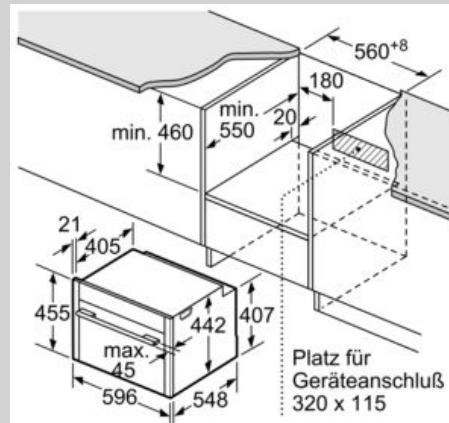

### Maße

- Gerätemaße (HxBxT): 455 x 596 x 548mm
- Nischenmaße (HxBxT): 455 mm x 560 mm x 550 mm
- „Maße und Einbauhinweise zu diesem Gerät gemäß technischer Zeichnung beachten“
- Wir empfehlen Ihnen, Komplementär-Produkte innerhalb der Produktserie N90 zu wählen, um die bestmögliche Einbausituation Ihrer Einbaugeräte zu gewährleisten.

## Maßzeichnungen

Einbau mit einem Kochfeld.

Maße in mm

Maße in mm

Wird das Kompaktgerät unter einem Kochfeld eingebaut, muss folgende Arbeitsplattenstärke (ggf. inkl. Unterkonstruktion) beachtet werden.

Kochfeld-Typ	min. Arbeitsplattenstärke	
	aufgesetzt	flächenbündig
Induktionskochfeld	42 mm	43 mm
Vollflächen-Induktionskochfeld	52 mm	53 mm
Gaskochfeld	32 mm	43 mm
Elektrokochfeld	32 mm	35 mm