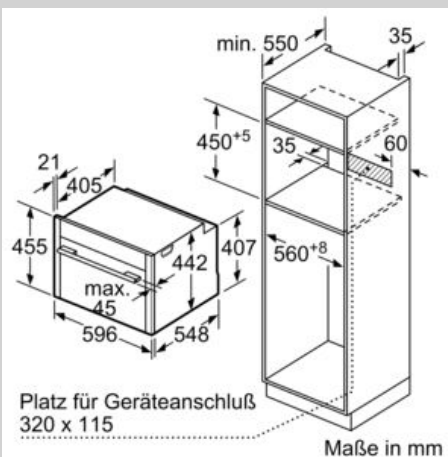

### Maße

- Gerätemaße (HxBxT): 455 x 596 x 548mm
- Nischenmaße (HxBxT): 455 mm x 560 mm x 550 mm
- „Maße und Einbauhinweise zu diesem Gerät gemäß technischer Zeichnung beachten“
- Wir empfehlen Ihnen, Komplementär-Produkte innerhalb der Produktserie N90 zu wählen, um die bestmögliche Einbausituation Ihrer Einbaugeräte zu gewährleisten.

## Maßzeichnungen

Einbau mit einem Kochfeld.

Maße in mm

Maße in mm

Wird das Kompaktgerät unter einem Kochfeld eingebaut, muss folgende Arbeitsplattenstärke (ggf. inkl. Unterkonstruktion) beachtet werden.

Kochfeld-Typ	min. Arbeitsplattenstärke	
	aufgesetzt	flächenbündig
Induktionskochfeld	42 mm	43 mm
Vollflächen-Induktionskochfeld	52 mm	53 mm
Gaskochfeld	32 mm	43 mm
Elektrokochfeld	32 mm	35 mm

Maße in mm

Maße in mm