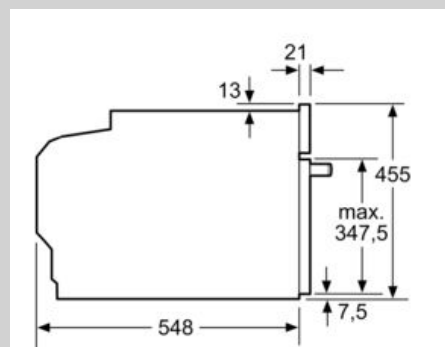

### Technische Info:

- Länge des Anschlusskabels: 150 cm
- Nennspannung: 220 - 240 V
- Gesamtanschlusswert Elektro: 3.6 kW

### Maße

- Gerätemaße (HxBxT): 455 x 596 x 548mm
- Nischenmaße (HxBxT): 455 mm x 560 mm x 550 mm
- „Maße und Einbauhinweise zu diesem Gerät gemäß technischer Zeichnung beachten“
- Wir empfehlen Ihnen, Komplementär-Produkte innerhalb der Produktserie N90 zu wählen, um die bestmögliche Einbausituation Ihrer Einbaugeräte zu gewährleisten.

## Maßzeichnungen

Einbau mit einem Kochfeld.

Maße in mm

Maße in mm

Wird das Kompaktgerät unter einem Kochfeld eingebaut, muss folgende Arbeitsplattenstärke (ggf. inkl. Unterkonstruktion) beachtet werden.

Kochfeld-Typ	min. Arbeitsplattenstärke	
	aufgesetzt	flächenbündig
Induktionskochfeld	42 mm	43 mm
Vollflächen-Induktionskochfeld	52 mm	53 mm
Gaskochfeld	32 mm	43 mm
Elektrokochfeld	32 mm	35 mm

Maße in mm

Maße in mm