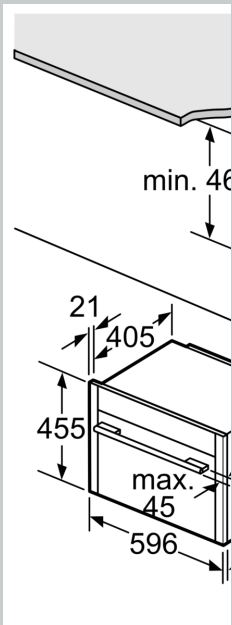

Technische Info

- Länge des Anschlusskabels: 150 cm
- Nennspannung: 220 - 240 V
- Gesamtanschlusswert Elektro: 3.6 kW

Maße

- Gerätemaße (HxBxT): 455 x 596 x 548mm

- Nischenmaße (HxBxT): 455 mm x 560 mm x 550 mm
- „Maße und Einbauhinweise zu diesem Gerät gemäß technischer Zeichnung beachten“
- Um die technische und optische Kompatibilität zu gewährleisten, empfehlen wir Ihnen, Komplementär-Produkte innerhalb der Produktserie N90 zu wählen, um die bestmögliche Einbausituation Ihrer Einbaugeräte zu gewährleisten.

N 90, KOMPAKTBACKOFEN MIT MIKROWELLE, 60 X
45 CM, EDELSTAHL
C17MS22N0

Maßzeichnungen

Einbau mit einer

Abstand min.:
Induktionskochfeld: 5mm
Gaskochfeld: 5mm
Elektrokochfeld: 5mm

Wird das Kompaktbackofen
eingebaut, muss die
Stärke (ggf. inkl.
beachtet werden