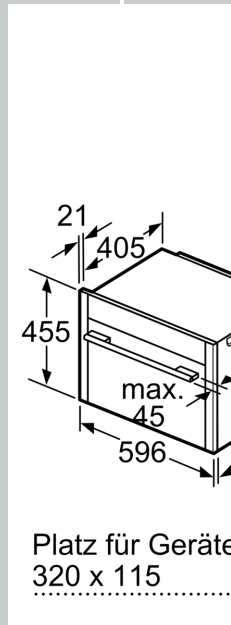

Technische Info

- Länge des Anschlusskabels: 150 cm
- Nennspannung: 220 - 240 V
- Gesamtanschlusswert Elektro: 3.6 kW

Maße

- Gerätemaße (HxBxT): 455 x 596 x 548mm

- Nischenmaße (HxBxT): 455 mm x 560 mm x 550 mm
- „Maße und Einbauhinweise zu diesem Gerät gemäß technischer Zeichnung beachten“
- Um die technische und optische Kompatibilität zu gewährleisten, empfehlen wir Ihnen, Komplementär-Produkte innerhalb der Produktserie N90 zu wählen, um die bestmögliche Einbausituation Ihrer Einbaugeräte zu gewährleisten.

N 90, KOMPAKTBACKOFEN MIT MIKROWELLE, 60 X
45 CM, EDELSTAHL
C17MS22N0

Maßzeichnungen

Einbau mit einer

Abstand min.:
Induktionskochfeld: 5mm
Gaskochfeld: 5mm
Elektrokochfeld: 5mm

Wird das Kompaktbackofen
eingebaut, muss die
Stärke (ggf. inkl.
beachtet werden