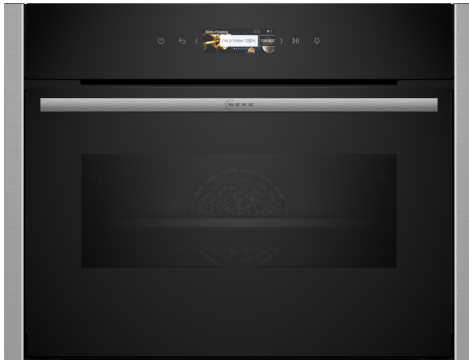

*N 70, KOMPAKTBACKOFEN MIT MIKROWELLE, 60 X 45 CM, EDELSTAHL
C24MR21N0*

Zubehör

1 x Kombirost, 1 x Universalpfanne

Sonderzubehör

Z13CV06S0 Dekorleiste, Z1650BE0 2 Universalpfannen, schmales Format, Z1655CA0 Air Fry & Grillblech, Z1913X0 Backstein, Z99RX70X0 Anschlusskabel 3m, Z11AB15A0 Backblech, Keramik antihaf, Z11AU15A0 Universalpfanne, Keramik antihaf, Z11CR10X0 Back- und Bratrost (Standard), Z11GU20X0 Gaspfanne, Z12CB10A0 Backblech, emailliert, Z12CM10A0 Auflaufpfanne, emailliert, Z12CP10A0 Pizzaform, emailliert, Z12CU10A0 Universalpfanne, emailliert, Z13CR10X0 Back- und Bratrost (Dampf), Z13CV05S0 Verblendeleiste für Sockel

Kompaktbackofen mit Mikrowelle - zum schnellen und bequemen Kochen auf kleinstem Raum. Home Connect - Steuerung über die App.

- ✓ 3.7" Full Touch TFT-Display: benutzerfreundliche Navigation für eine einfache und schnelle Bedienung.
- ✓ Inverter-Technologie: Lebensmittel stufenweise und gleichmäßig erhitzen.
- ✓ Soft Close und Soft Opening – Türschließhilfe mit der die Backofentür leise und sanft schließt und öffnet
- ✓ Favourite: speichern und verwalten Sie die Einstellungen Ihrer Wahl direkt in der App.
- ✓ Automatikprogramme: einfaches Kochen mit vorgewählten Programmen für eine Vielzahl von Gerichten.

- Backofenassistent mit Sprachsteuerung (über Amazon Alexa)
- 3,7" Full Touch TFT Display
- Elektronik-Uhr
- Optische Aufheizkontrolle
- elektronische Einstellempfehlung Ist-Temperaturkontrolle
- Klapptür, Backofentür mit Soft Close, Soft Open
- Soft Open
- Automatikprogramme: Mit den Automatikprogrammen gelingt die Zubereitung immer. Einfach Gericht auswählen und Gewicht einstellen.
- Schnellaufheizung
- Backofenbeleuchtung abschaltbar, LED-Innenbeleuchtung
- Kühlgebläse
- Edelstahl-Lüfterrad
- Home Connect