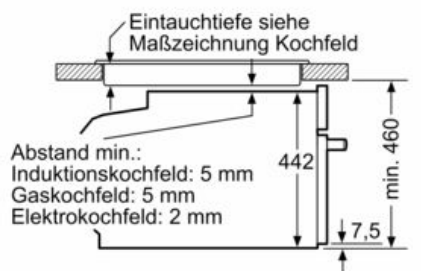

Ausstattung

Technische Daten

Art des Mikrowellengerätes : Kombinationsbetrieb mit Mikrowelle
Steuerung : elektronisch
Frontfarbe : Edelstahl
Abmessungen des Garraumes : 237.0 x 480 x 392.0 mm
Approbationszertifikate : CE, VDE
Länge Anschlusskabel : 150 cm
Nettogewicht : 38,3 kg
Bruttogewicht : 40,6 kg
EAN-Nummer : 4242004235156
Max. Mikrowellenleistung : 900 W
Anschlusswert : 3600 W
Absicherung : 16 A
Spannung : 220-240 V
Frequenz : 50; 60 Hz
Steckerart : Schuko-/Gardy.m.Erdung
Abmessungen des Garraumes : 237.0 x 480 x 392.0 mm

Technische Info:

- Länge des Anschlusskabels: 150 cm
- Nennspannung: 220 - 240 V
- Gesamtanschlusswert Elektro: 3.6 kW

Maße

- Gerätemaße (HxBxT): 455 x 596 x 548 mm
- Nischenmaße (HxBxT): 455 mm x 560 mm x 550 mm
- „Maße und Einbauhinweise zu diesem Gerät gemäß technischer Zeichnung beachten“
- Wir empfehlen Ihnen, Komplementär-Produkte innerhalb der Produktserie N90 zu wählen, um die bestmögliche Einbausituation Ihrer Einbaugeräte zu gewährleisten.

N 90, Einbau-Kompaktbackofen mit
Mikrowellenfunktion, 60 x 45 cm
C28MT23H0

Maßzeichnungen

Einbau mit einem Kochfeld.

Maße in mm

Maße in mm

Wird das Kompaktgerät unter einem Kochfeld eingebaut, muss folgende Arbeitsplattenstärke (ggf. inkl. Unterkonstruktion) beachtet werden.