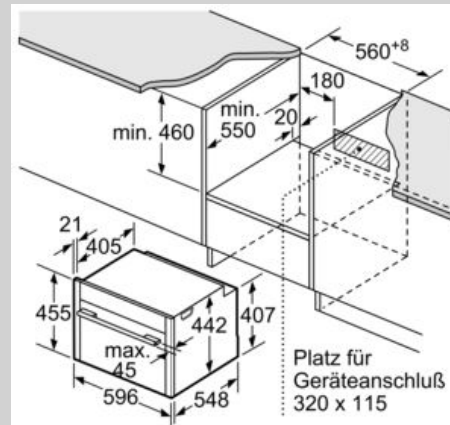

Technische Info:

- Länge des Anschlusskabels: 150 cm
- Nennspannung: 220 - 240 V
- Gesamtanschlusswert Elektro: 3.6 kW

Maße

- Gerätemaße (HxBxT): 455 x 596 x 548 mm
- Nischenmaße (HxBxT): 455 mm x 560 mm x 550 mm
- „Maße und Einbauhinweise zu diesem Gerät gemäß technischer Zeichnung beachten“
- Wir empfehlen Ihnen, Komplementär-Produkte innerhalb der Produktserie N90 zu wählen, um die bestmögliche Einbausituation Ihrer Einbaugeräte zu gewährleisten.

N 90, Einbau-Kompaktbackofen mit
Mikrowellenfunktion, 60 x 45 cm
C28MT23H0

Maßzeichnungen

Einbau mit einem Kochfeld.

Maße in mm

Maße in mm

Wird das Kompaktgerät unter einem Kochfeld eingebaut, muss folgende Arbeitsplattenstärke (ggf. inkl. Unterkonstruktion) beachtet werden.