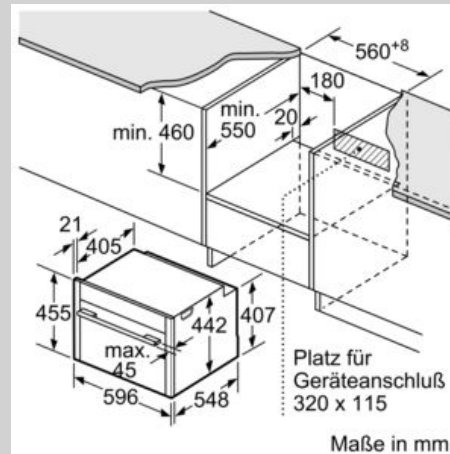

### Technische Info:

- Länge des Anschlusskabels: 150 cm
- Gesamtanschlusswert Elektro: 3.6 kW
- Gerätemaße (HxBxT): 455 x 596 x 548 mm
- Nischenmaße (HxBxT): 455 mm x 560 mm x 550 mm
- „Maße und Einbauhinweise zu diesem Gerät gemäß technischer Zeichnung beachten“

N 90, Einbau-Kompaktbackofen mit Mikrowellen- und Dampffunktion, 60 x 45 cm, Edelstahl  
C28QT27N0

Maßzeichnungen

Einbau mit einem Kochfeld.

Wird das Kompaktgerät unter einem Kochfeld eingebaut, muss folgende Arbeitsplattenstärke (ggf. inkl. Unterkonstruktion) beachtet werden.