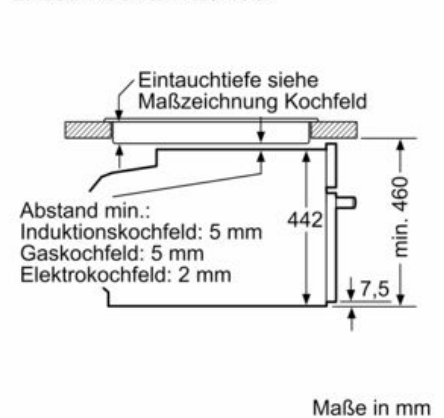

N 90, Einbau-Kompaktbackofen mit Mikrowellen- und Dampffunktion, 60 x 45 cm, Edelstahl
C28QT27N0

Maßzeichnungen

Einbau mit einem Kochfeld.