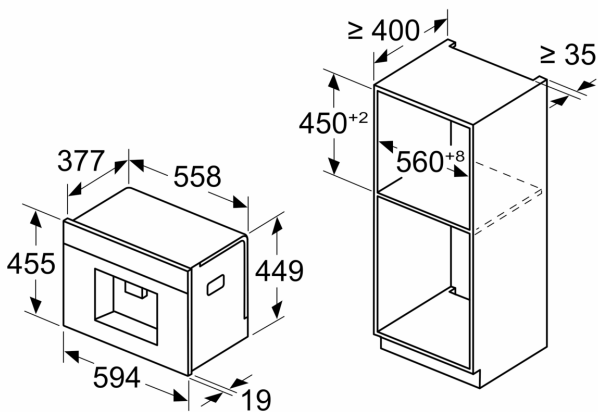

Ausstattung

Technische Daten

Bauform:	Einbau
Aufschäumdüse:	Nein
Anzeige:	Nein
Wassersicherheitssystem:	Nein
Portionsgröße:	Alle Tassen
Abmessungen des Gerätes:	455 x 594 x 385 mm
Abmessungen des verpackten Gerätes:	540 x 478 x 670 mm
Min. Nischenmaße für Installation (H x B x T):	449 x 558 x 376 mm
EAN-Nummer:	4242004261735
Absicherung:	10 A
Spannung:	220-240 V
Frequenz:	50/60 Hz
Steckerart:	Schuko-/Gardym.Erdung

N 90, EINBAU KAFFEEVOLLAUTOMAT, EDELSTAHL
CL4TT11N0

Maßzeichnungen

Maße in mm

A: 7,5 mm

Maße in mm

Bohnen- und Wasserbehälter werden von vorne entfernt
Empfohlene Installationshöhe 950–1450 mm

Maße in mm

Bohnen- und Wasserbehälter werden von vorne entfernt
Empfohlene Installationshöhe 950–1450 mm

Maße in mm
Eckeinbau links

Bei Verwendung des 92°-Scharnierbegrenzers beträgt der min. Abstand zur Wand nur 100 mm

Maßzeichnungen

Maße in mm