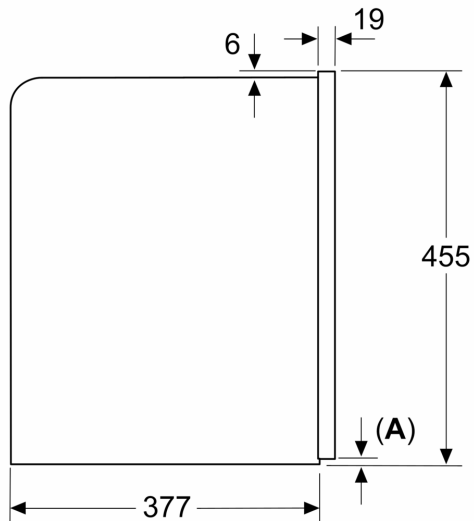

Ausstattung

Technische Daten

Bauform:	Einbau
Aufschäumdüse:	Nein
Anzeige:	Nein
Wassersicherheitssystem:	Nein
Portionsgröße:	Alle Tassen
Abmessungen des Gerätes:	455 x 594 x 385 mm
Abmessungen des verpackten Gerätes:	540 x 478 x 670 mm
Min. Nischenmaße für Installation (H x B x T):	449 x 558 x 376 mm
EAN-Nummer:	4242004261735
Absicherung:	10 A
Spannung:	220-240 V
Frequenz:	50/60 Hz
Steckerart:	Schuko-/Gardym.Erdung

N 90, EINBAU KAFFEEVOLLAUTOMAT, EDELSTAHL
CL4TT11N0

Maßzeichnungen

Maße in mm

A: 7,5 mm

Maße in mm

Bohnen- und Wasserbehälter werden von vorne entfernt
Empfohlene Installationshöhe 950–1450 mm

Maße in mm

Bohnen- und Wasserbehälter werden von vorne entfernt
Empfohlene Installationshöhe 950–1450 mm

Maße in mm
Eckeinbau links

Bei Verwendung des 92°-Scharnierbegrenzers beträgt der min. Abstand zur Wand nur 100 mm

Maßzeichnungen

Maße in mm