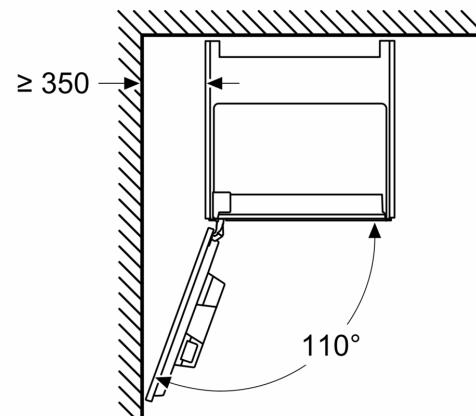

Ausstattung

Technische Daten

Bauform:	Einbau
Aufschäumdüse:	Nein
Anzeige:	Nein
Wassersicherheitssystem:	Nein
Portionsgröße:	Alle Tassen
Abmessungen des Gerätes:	455 x 594 x 385 mm
Abmessungen des verpackten Gerätes:	540 x 478 x 670 mm
Min. Nischenmaße für Installation (H x B x T):	449 x 558 x 376 mm
EAN-Nummer:	4242004261735
Absicherung:	10 A
Spannung:	220-240 V
Frequenz:	50/60 Hz
Steckerart:	Schuko-/Gardym.Erdung

N 90, EINBAU KAFFEEVOLLAUTOMAT, EDELSTAHL
CL4TT11N0

Maßzeichnungen

Maße in mm

A: 7,5 mm

Maße in mm

Bohnen- und Wasserbehälter werden von vorne entfernt
Empfohlene Installationshöhe 950–1450 mm

Maße in mm

Bohnen- und Wasserbehälter werden von vorne entfernt
Empfohlene Installationshöhe 950–1450 mm

Maße in mm
Eckeinbau links

Bei Verwendung des 92°-Scharnierbegrenzers beträgt der min. Abstand zur Wand nur 100 mm

Maßzeichnungen

Maße in mm