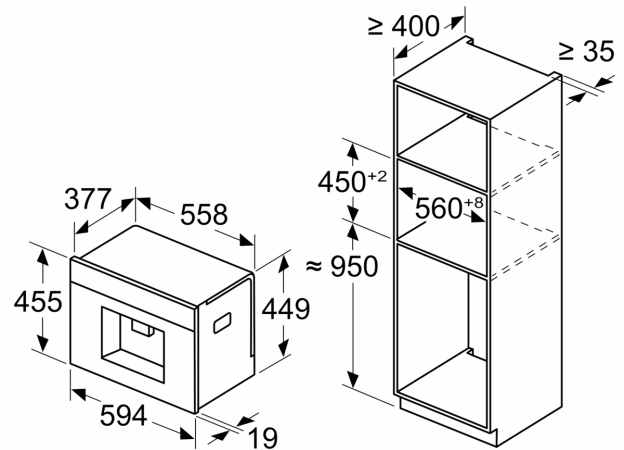

N 90, EINBAU KAFFEEVOLLAUTOMAT, EDELSTAHL
CL4TT11N0

Maßzeichnungen

Maße in mm

A: 7,5 mm

Maße in mm

Bohnen- und Wasserbehälter werden von vorne entfernt
Empfohlene Installationshöhe 950–1450 mm

Maße in mm

Bohnen- und Wasserbehälter werden von vorne entfernt
Empfohlene Installationshöhe 950–1450 mm

Maße in mm
Eckeinbau links

Bei Verwendung des 92°-Scharnierbegrenzers beträgt der min. Abstand zur Wand nur 100 mm

Maßzeichnungen

Maße in mm