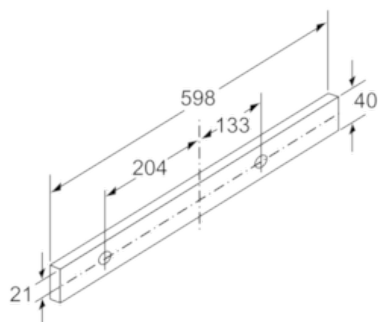

#### Technische Information:

- Gerätemaße (HxBxT): 203 x 598 x 290 mm
- Einbaumaße (HxBxT): 162 x 526 x 290 mm
- Einbaufähig in 60 cm breiten Oberschrank
- Abluftleistung nach EN 61591 max. 340 m<sup>3</sup>/h
- Geräuschwerte nach EN 60704-3 und EN 60704-2-13 max. Normalstufe Abluftbetrieb: 64 dB(A) re 1 pW (50 dB(A) re 20 µPa Schalldruck)
- Arbeitsplatzbeleuchtung mit 2 x Halogenlampen 20W
- Beleuchtungsstärke: 403 lux
- Farbtemperatur: 2700 K
- Abluftstutzen Ø 150 mm (Ø 120 mm beiliegend)
- Gesamtanschlusswert: 130 W
- Länge Anschlusskabel: 1,75 m mit Stecker

\* Gemäß EU-Regulierung Nr. 65/2014

N 30, Flachschirmhaube, 60 cm, silbermetallic  
D46BR12X0

Maßzeichnungen

Tiefenanpassung des Filterauszuges nicht möglich

Maße in mm

Maße in mm

Maße in mm

Maße in mm

Position Halogen Leuchten X: je nach Ausstattung

Rückwandpaneel bei wandbündigem Einbau nicht möglich

Maße in mm

Maße in mm

N 30, Flachschirmhaube, 60 cm, silbermetallic  
D46BR12X0

Maßzeichnungen

Maße in mm