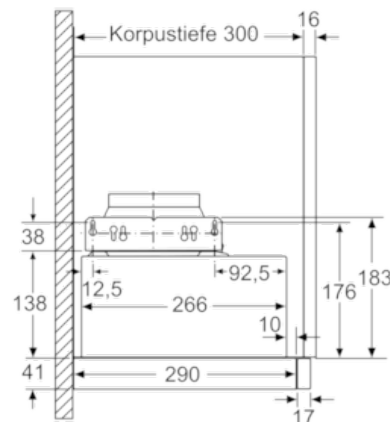

##### Technische Daten

Bauart : Auszugsesse  
Approbationszertifikate : CE, VDE  
Länge Anschlusskabel (cm) : 175  
Nischenmaße (H x B x T) (mm) : 162mm x 526mm x 290mm  
Mindestabstand zur Kochstelle Elektro : 430  
Mindestabstand zur Kochstelle Gas : 650  
Nettogewicht (kg) : 7,984  
Steuerung : mechanisch  
Regelung der Leistungsstufen : 2  
Max. Gebläseleistung-Abluftbetrieb (m<sup>3</sup>/h) : 331  
Max. Gebläseleistung-Umluftbetrieb (m<sup>3</sup>/h) : 198  
Anzahl der Lampen (Stck) : 2  
Schalleistung (dB(A) re 1 pW) : 64  
Durchmesser des Abluftstutzens (mm) : 150 / 120  
Material des Fettfilters : Aluminium  
EAN-Nummer : 4242004195955  
Anschlusswert (W) : 130  
Absicherung (A) : 10  
Spannung (V) : 220-240  
Frequenz (Hz) : 50  
Steckerart : Schuko-/Gardy.m.Erdung  
Art der Installation : Integrierbar

#### Technische Information:

- Gerätemaße (HxBxT): 203 x 598 x 290 mm
- Einbaumaße (HxBxT): 162 x 526 x 290 mm
- Einbaufähig in 60 cm breiten Oberschrank
- Abluftleistung nach EN 61591 max. 340 m<sup>3</sup>/h
- Geräuschwerte nach EN 60704-3 und EN 60704-2-13 max. Normalstufe Abluftbetrieb: 64 dB(A) re 1 pW (50 dB(A) re 20 µPa Schalldruck)
- Arbeitsplatzbeleuchtung mit 2 x Halogenlampen 20W
- Beleuchtungsstärke: 403 lux
- Farbtemperatur: 2700 K
- Abluftstutzen Ø 150 mm (Ø 120 mm beiliegend)
- Gesamtanschlusswert: 130 W
- Länge Anschlusskabel: 1,75 m mit Stecker

\* Gemäß EU-Regulierung Nr. 65/2014

N 30, Flachschirmhaube, 60 cm, silbermetallic  
D46BR12X0

Maßzeichnungen

Tiefenanpassung des Filterauszuges nicht möglich

Maße in mm

Maße in mm

Maße in mm

Maße in mm

Position Halogen Leuchten X: je nach Ausstattung

Rückwandpaneel bei wandbündigem Einbau nicht möglich

Maße in mm

Maße in mm

N 30, Flachschirmhaube, 60 cm, silbermetallic  
D46BR12X0

Maßzeichnungen

Maße in mm