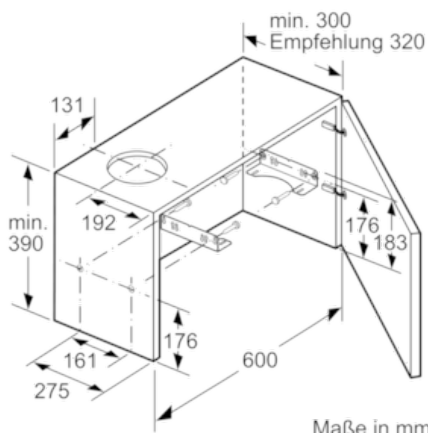

##### Technische Daten

Bauart : Auszugsesse  
Approbationszertifikate : CE, VDE  
Länge Anschlusskabel (cm) : 175  
Nischenmaße (H x B x T) (mm) : 162mm x 526mm x 290mm  
Mindestabstand zur Kochstelle Elektro : 430  
Mindestabstand zur Kochstelle Gas : 650  
Nettogewicht (kg) : 7,984  
Steuerung : mechanisch  
Regelung der Leistungsstufen : 2  
Max. Gebläseleistung-Abluftbetrieb (m<sup>3</sup>/h) : 331  
Max. Gebläseleistung-Umluftbetrieb (m<sup>3</sup>/h) : 198  
Anzahl der Lampen (Stck) : 2  
Schalleistung (dB(A) re 1 pW) : 64  
Durchmesser des Abluftstutzens (mm) : 150 / 120  
Material des Fettfilters : Aluminium  
EAN-Nummer : 4242004195955  
Anschlusswert (W) : 130  
Absicherung (A) : 10  
Spannung (V) : 220-240  
Frequenz (Hz) : 50  
Steckerart : Schuko-/Gardy.m.Erdung  
Art der Installation : Integrierbar

#### Technische Information:

- Gerätemaße (HxBxT): 203 x 598 x 290 mm
- Einbaumaße (HxBxT): 162 x 526 x 290 mm
- Einbaufähig in 60 cm breiten Oberschrank
- Abluftleistung nach EN 61591 max. 340 m<sup>3</sup>/h
- Geräuschwerte nach EN 60704-3 und EN 60704-2-13 max. Normalstufe Abluftbetrieb: 64 dB(A) re 1 pW (50 dB(A) re 20 µPa Schalldruck)
- Arbeitsplatzbeleuchtung mit 2 x Halogenlampen 20W
- Beleuchtungsstärke: 403 lux
- Farbtemperatur: 2700 K
- Abluftstutzen Ø 150 mm (Ø 120 mm beiliegend)
- Gesamtanschlusswert: 130 W
- Länge Anschlusskabel: 1,75 m mit Stecker

\* Gemäß EU-Regulierung Nr. 65/2014

N 30, Flachschirmhaube, 60 cm, silbermetallic  
D46BR12X0

Maßzeichnungen

Tiefenanpassung des Filterauszuges nicht möglich

Maße in mm

Maße in mm

Maße in mm

Maße in mm

Position Halogen Leuchten X: je nach Ausstattung

Rückwandpaneel bei wandbündigem Einbau nicht möglich

Maße in mm

Maße in mm

N 30, Flachschirmhaube, 60 cm, silbermetallic  
D46BR12X0

Maßzeichnungen

Maße in mm