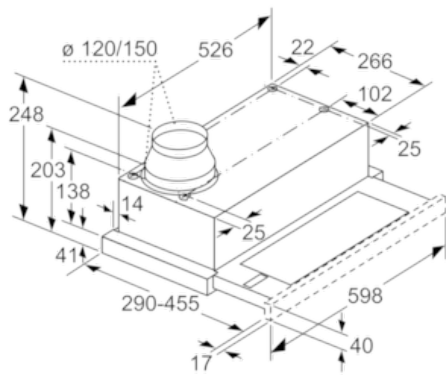

##### Technische Daten

Bauart : Auszugsesse  
Approbationszertifikate : CE, VDE  
Länge Anschlusskabel (cm) : 175  
Nischenmaße (H x B x T) (mm) : 162mm x 526mm x 290mm  
Mindestabstand zur Kochstelle Elektro : 430  
Mindestabstand zur Kochstelle Gas : 650  
Nettogewicht (kg) : 7,984  
Steuerung : mechanisch  
Regelung der Leistungsstufen : 2  
Max. Gebläseleistung-Abluftbetrieb (m<sup>3</sup>/h) : 331  
Max. Gebläseleistung-Umluftbetrieb (m<sup>3</sup>/h) : 198  
Anzahl der Lampen (Stck) : 2  
Schalleistung (dB(A) re 1 pW) : 64  
Durchmesser des Abluftstutzens (mm) : 150 / 120  
Material des Fettfilters : Aluminium  
EAN-Nummer : 4242004195955  
Anschlusswert (W) : 130  
Absicherung (A) : 10  
Spannung (V) : 220-240  
Frequenz (Hz) : 50  
Steckerart : Schuko-/Gardy.m.Erdung  
Art der Installation : Integrierbar

#### Technische Information:

- Gerätemaße (HxBxT): 203 x 598 x 290 mm
- Einbaumaße (HxBxT): 162 x 526 x 290 mm
- Einbaufähig in 60 cm breiten Oberschrank
- Abluftleistung nach EN 61591 max. 340 m<sup>3</sup>/h
- Geräuschwerte nach EN 60704-3 und EN 60704-2-13 max. Normalstufe Abluftbetrieb: 64 dB(A) re 1 pW (50 dB(A) re 20 µPa Schalldruck)
- Arbeitsplatzbeleuchtung mit 2 x Halogenlampen 20W
- Beleuchtungsstärke: 403 lux
- Farbtemperatur: 2700 K
- Abluftstutzen Ø 150 mm (Ø 120 mm beiliegend)
- Gesamtanschlusswert: 130 W
- Länge Anschlusskabel: 1,75 m mit Stecker

\* Gemäß EU-Regulierung Nr. 65/2014

N 30, Flachschirmhaube, 60 cm, silbermetallic  
D46BR12X0

Maßzeichnungen

Tiefenanpassung des Filterauszuges nicht möglich

Maße in mm

Maße in mm

Maße in mm

Maße in mm

Position Halogen Leuchten X: je nach Ausstattung

Rückwandpaneel bei wandbündigem Einbau nicht möglich

Maße in mm

Maße in mm

N 30, Flachschirmhaube, 60 cm, silbermetallic  
D46BR12X0

Maßzeichnungen

Maße in mm