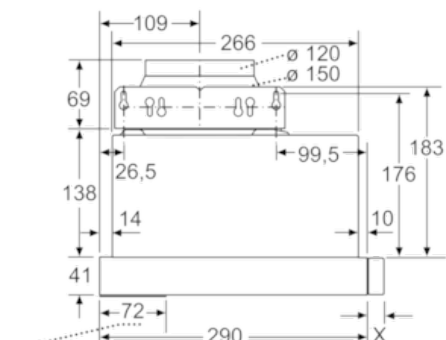

##### Technische Daten

Bauart : Auszugsesse  
Approbationszertifikate : CE, VDE  
Länge Anschlusskabel (cm) : 175  
Nischenmaße (H x B x T) (mm) : 162mm x 526mm x 290mm  
Mindestabstand zur Kochstelle Elektro : 430  
Mindestabstand zur Kochstelle Gas : 650  
Nettogewicht (kg) : 7,984  
Steuerung : mechanisch  
Regelung der Leistungsstufen : 2  
Max. Gebläseleistung-Abluftbetrieb (m<sup>3</sup>/h) : 331  
Max. Gebläseleistung-Umluftbetrieb (m<sup>3</sup>/h) : 198  
Anzahl der Lampen (Stck) : 2  
Schalleistung (dB(A) re 1 pW) : 64  
Durchmesser des Abluftstutzens (mm) : 150 / 120  
Material des Fettfilters : Aluminium  
EAN-Nummer : 4242004195955  
Anschlusswert (W) : 130  
Absicherung (A) : 10  
Spannung (V) : 220-240  
Frequenz (Hz) : 50  
Steckerart : Schuko-/Gardy.m.Erdung  
Art der Installation : Integrierbar

#### Technische Information:

- Gerätemaße (HxBxT): 203 x 598 x 290 mm
- Einbaumaße (HxBxT): 162 x 526 x 290 mm
- Einbaufähig in 60 cm breiten Oberschrank
- Abluftleistung nach EN 61591 max. 340 m<sup>3</sup>/h
- Geräuschwerte nach EN 60704-3 und EN 60704-2-13 max. Normalstufe Abluftbetrieb: 64 dB(A) re 1 pW (50 dB(A) re 20 µPa Schalldruck)
- Arbeitsplatzbeleuchtung mit 2 x Halogenlampen 20W
- Beleuchtungsstärke: 403 lux
- Farbtemperatur: 2700 K
- Abluftstutzen Ø 150 mm (Ø 120 mm beiliegend)
- Gesamtanschlusswert: 130 W
- Länge Anschlusskabel: 1,75 m mit Stecker

\* Gemäß EU-Regulierung Nr. 65/2014

N 30, Flachschirmhaube, 60 cm, silbermetallic  
D46BR12X0

Maßzeichnungen

Tiefenanpassung des Filterauszuges nicht möglich

Maße in mm

Maße in mm

Maße in mm

Maße in mm

Position Halogen Leuchten X: je nach Ausstattung

Rückwandpaneel bei wandbündigem Einbau nicht möglich

Maße in mm

Maße in mm

N 30, Flachschirmhaube, 60 cm, silbermetallic  
D46BR12X0

Maßzeichnungen

Maße in mm