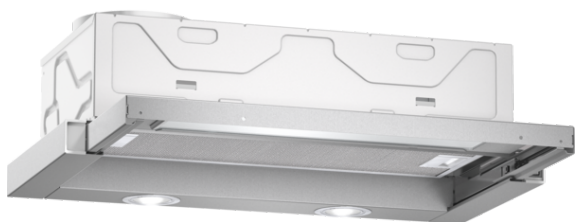

N 30, Flachschildhaube, 60 cm, silbermetallic  
D46BR12X0

COOKING PASSION SINCE 1877

D

##### Technische Daten

Bauart : Auszugsesse  
Approbationszertifikate : CE, VDE  
Länge Anschlusskabel (cm) : 175  
Nischenmaße (H x B x T) (mm) : 162mm x 526mm x 290mm  
Mindestabstand zur Kochstelle Elektro : 430  
Mindestabstand zur Kochstelle Gas : 650  
Nettogewicht (kg) : 7,984  
Steuerung : mechanisch  
Regelung der Leistungsstufen : 2  
Max. Gebläseleistung-Abluftbetrieb (m<sup>3</sup>/h) : 331  
Max. Gebläseleistung-Umluftbetrieb (m<sup>3</sup>/h) : 198  
Anzahl der Lampen (Stck) : 2  
Schalleistung (dB(A) re 1 pW) : 64  
Durchmesser des Abluftstutzens (mm) : 150 / 120  
Material des Fettfilters : Aluminium  
EAN-Nummer : 4242004195955  
Anschlusswert (W) : 130  
Absicherung (A) : 10  
Spannung (V) : 220-240  
Frequenz (Hz) : 50  
Steckerart : Schuko-/Gardy.m.Erdung  
Art der Installation : Integrierbar

#### Ausstattung:

- Automatisches Ein- und Ausschalten bei Betätigung des Teleskopauszuges
- Teleskopauszug Glas
- ohne Griffleiste
- Wippschalter für 2 Leistungsstufen
- Metallfettfilter, spülmaschineneeignet

#### Technische Information:

- Gerätemaße (HxBxT): 203 x 598 x 290 mm
- Einbaumaße (HxBxT): 162 x 526 x 290 mm
- Einbaufähig in 60 cm breiten Oberschrank
- Abluftleistung nach EN 61591 max. 340 m<sup>3</sup>/h
- Geräuschwerte nach EN 60704-3 und EN 60704-2-13 max. Normalstufe Abluftbetrieb: 64 dB(A) re 1 pW (50 dB(A) re 20 µPa Schalldruck)
- Arbeitsplatzbeleuchtung mit 2 x Halogenlampen 20W
- Beleuchtungsstärke: 403 lux
- Farbtemperatur: 2700 K
- Abluftstutzen Ø 150 mm (Ø 120 mm beiliegend)
- Gesamtanschlusswert: 130 W
- Länge Anschlusskabel: 1,75 m mit Stecker