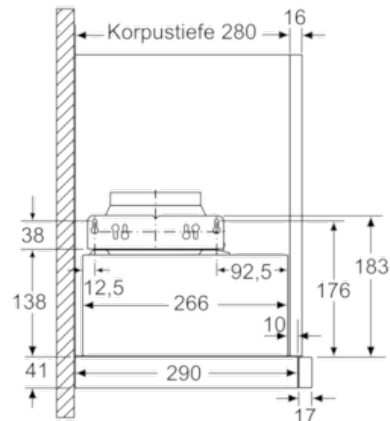

##### Technische Daten

Bauart : Auszugsesse  
Approbationszertifikate : CE, VDE  
Länge Anschlusskabel (cm) : 175  
Nischenmaße (H x B x T) (mm) : 162mm x 526mm x 290mm  
Mindestabstand zur Kochstelle Elektro : 430  
Mindestabstand zur Kochstelle Gas : 650  
Nettogewicht (kg) : 7,984  
Steuerung : mechanisch  
Regelung der Leistungsstufen : 2  
Max. Gebläseleistung-Abluftbetrieb (m<sup>3</sup>/h) : 331  
Max. Gebläseleistung-Umluftbetrieb (m<sup>3</sup>/h) : 198  
Anzahl der Lampen (Stck) : 2  
Schalleistung (dB(A) re 1 pW) : 64  
Durchmesser des Abluftstutzens (mm) : 150 / 120  
Material des Fettfilters : Aluminium  
EAN-Nummer : 4242004195955  
Anschlusswert (W) : 130  
Absicherung (A) : 10  
Spannung (V) : 220-240  
Frequenz (Hz) : 50  
Steckerart : Schuko-/Gardy.m.Erdung  
Art der Installation : Integrierbar

#### Technische Information:

- Gerätemaße (HxBxT): 203 x 598 x 290 mm
- Einbaumaße (HxBxT): 162 x 526 x 290 mm
- Einbaufähig in 60 cm breiten Oberschrank
- Abluftleistung nach EN 61591 max. 340 m<sup>3</sup>/h
- Geräuschwerte nach EN 60704-3 und EN 60704-2-13 max. Normalstufe Abluftbetrieb: 64 dB(A) re 1 pW (50 dB(A) re 20 µPa Schalldruck)
- Arbeitsplatzbeleuchtung mit 2 x Halogenlampen 20W
- Beleuchtungsstärke: 403 lux
- Farbtemperatur: 2700 K
- Abluftstutzen Ø 150 mm (Ø 120 mm beiliegend)
- Gesamtanschlusswert: 130 W
- Länge Anschlusskabel: 1,75 m mit Stecker

\* Gemäß EU-Regulierung Nr. 65/2014

N 30, Flachschirmhaube, 60 cm, silbermetallic  
D46BR12X0

Maßzeichnungen

Tiefenanpassung des Filterauszuges nicht möglich

Maße in mm

Maße in mm

Maße in mm

Maße in mm

Position Halogen Leuchten X: je nach Ausstattung

Rückwandpaneel bei wandbündigem Einbau nicht möglich

Maße in mm

Maße in mm

N 30, Flachschirmhaube, 60 cm, silbermetallic  
D46BR12X0

Maßzeichnungen

Maße in mm