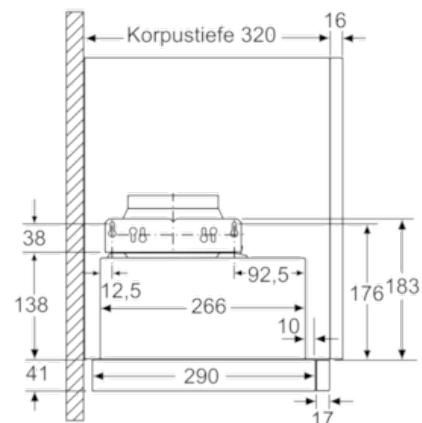

##### Technische Daten

Bauart : Auszugsesse  
Approbationszertifikate : CE, VDE  
Länge Anschlusskabel (cm) : 175  
Nischenmaße (H x B x T) (mm) : 162mm x 526mm x 290mm  
Mindestabstand zur Kochstelle Elektro : 430  
Mindestabstand zur Kochstelle Gas : 650  
Nettogewicht (kg) : 7,984  
Steuerung : mechanisch  
Regelung der Leistungsstufen : 2  
Max. Gebläseleistung-Abluftbetrieb (m<sup>3</sup>/h) : 331  
Max. Gebläseleistung-Umluftbetrieb (m<sup>3</sup>/h) : 198  
Anzahl der Lampen (Stck) : 2  
Schalleistung (dB(A) re 1 pW) : 64  
Durchmesser des Abluftstutzens (mm) : 150 / 120  
Material des Fettfilters : Aluminium  
EAN-Nummer : 4242004195955  
Anschlusswert (W) : 130  
Absicherung (A) : 10  
Spannung (V) : 220-240  
Frequenz (Hz) : 50  
Steckerart : Schuko-/Gardy.m.Erdung  
Art der Installation : Integrierbar

#### Technische Information:

- Gerätemaße (HxBxT): 203 x 598 x 290 mm
- Einbaumaße (HxBxT): 162 x 526 x 290 mm
- Einbaufähig in 60 cm breiten Oberschrank
- Abluftleistung nach EN 61591 max. 340 m<sup>3</sup>/h
- Geräuschwerte nach EN 60704-3 und EN 60704-2-13 max. Normalstufe Abluftbetrieb: 64 dB(A) re 1 pW (50 dB(A) re 20 µPa Schalldruck)
- Arbeitsplatzbeleuchtung mit 2 x Halogenlampen 20W
- Beleuchtungsstärke: 403 lux
- Farbtemperatur: 2700 K
- Abluftstutzen Ø 150 mm (Ø 120 mm beiliegend)
- Gesamtanschlusswert: 130 W
- Länge Anschlusskabel: 1,75 m mit Stecker

\* Gemäß EU-Regulierung Nr. 65/2014

N 30, Flachschirmhaube, 60 cm, silbermetallic  
D46BR12X0

Maßzeichnungen

Tiefenanpassung des Filterauszuges nicht möglich

Maße in mm

Maße in mm

Maße in mm

Maße in mm

Position Halogen Leuchten X: je nach Ausstattung

Rückwandpaneel bei wandbündigem Einbau nicht möglich

Maße in mm

Maße in mm

N 30, Flachschirmhaube, 60 cm, silbermetallic  
D46BR12X0

Maßzeichnungen

Maße in mm