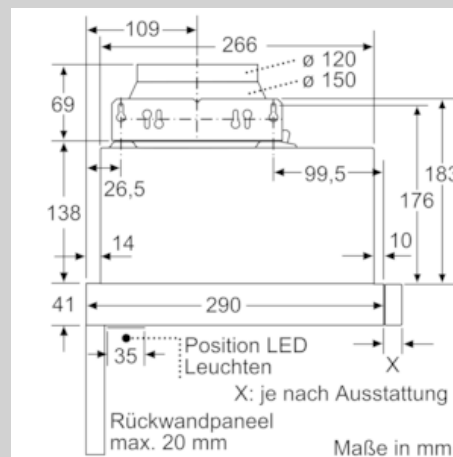

Ausstattung

Technische Daten

Bauart : Auszugsesse
Approbationszertifikate : CE, VDE
Länge Anschlusskabel (cm) : 175
Nischenmaße (H x B x T) (mm) : 162mm x 526.0mm x 290mm
Mindestabstand zur Kochstelle Elektro : 430
Mindestabstand zur Kochstelle Gas : 650
Nettogewicht (kg) : 8,315
Steuerung : mechanisch
Regelung der Leistungsstufen : 2
Max. Gebläseleistung-Abluftbetrieb (m³/h) : 328
Max. Gebläseleistung-Umluftbetrieb (m³/h) : 182
Anzahl der Lampen (Stck) : 2
Schalleistung (dB(A) re 1 pW) : 64
Durchmesser des Abluftstutzens (mm) : 120 / 150
Material des Fettfilters : Aluminium
EAN-Nummer : 4242004250777
Anschlusswert (W) : 93
Absicherung (A) : 10
Spannung (V) : 220-240
Frequenz (Hz) : 50
Steckerart : Schuko-/Gardy.m.Erdung
Art der Installation : Integrierbar

Planungs- und Installationsinformation

- Gerätemaße (HxBxT): 203 x 598 x 290 mm
- Einbaumaße (HxBxT): 162 x 526 x 290 mm
- Abluftstutzen Ø 150 mm (Ø 120 mm beiliegend)
- mit Rückstauklappe
- Länge Anschlusskabel: 1.75 m mit Stecker
- ohne Griffleiste (als Sonderzubehör erhältlich)

* Gemäß EU-Regulierung Nr. 65/2014

Maßzeichnungen

N 30, Flachschildhaube, 60 cm, silbermetallic
D46BR12X6

Maßzeichnungen