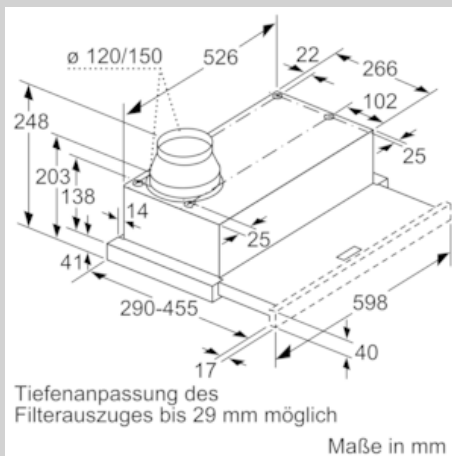

Ausstattung

Technische Daten

Bauart : Auszugsesse
Approbationszertifikate : CE, VDE
Länge Anschlusskabel (cm) : 175
Nischenmaße (H x B x T) (mm) : 162mm x 526.0mm x 290mm
Mindestabstand zur Kochstelle Elektro : 430
Mindestabstand zur Kochstelle Gas : 650
Nettogewicht (kg) : 8,315
Steuerung : mechanisch
Regelung der Leistungsstufen : 2
Max. Gebläseleistung-Abluftbetrieb (m³/h) : 328
Max. Gebläseleistung-Umluftbetrieb (m³/h) : 182
Anzahl der Lampen (Stck) : 2
Schalleistung (dB(A) re 1 pW) : 64
Durchmesser des Abluftstutzens (mm) : 120 / 150
Material des Fettfilters : Aluminium
EAN-Nummer : 4242004250777
Anschlusswert (W) : 93
Absicherung (A) : 10
Spannung (V) : 220-240
Frequenz (Hz) : 50
Steckerart : Schuko-/Gardy.m.Erdung
Art der Installation : Integrierbar

Planungs- und Installationsinformation

- Gerätemaße (HxBxT): 203 x 598 x 290 mm
- Einbaumaße (HxBxT): 162 x 526 x 290 mm
- Abluftstutzen Ø 150 mm (Ø 120 mm beiliegend)
- mit Rückstauklappe
- Länge Anschlusskabel: 1.75 m mit Stecker
- ohne Griffleiste (als Sonderzubehör erhältlich)

* Gemäß EU-Regulierung Nr. 65/2014

Maßzeichnungen

N 30, Flachschildhaube, 60 cm, silbermetallic
D46BR12X6

Maßzeichnungen