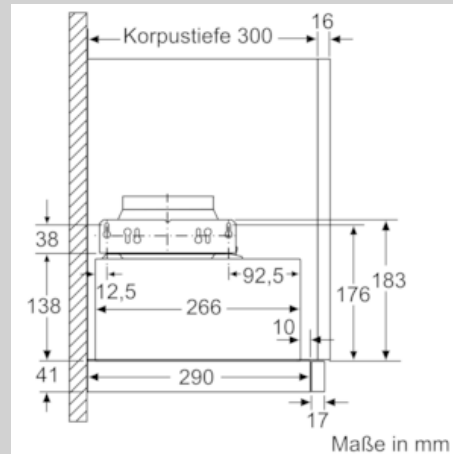

Ausstattung

Technische Daten

Bauart : Auszugsesse
Approbationszertifikate : CE, VDE
Länge Anschlusskabel (cm) : 175
Nischenmaße (H x B x T) (mm) : 162mm x 526.0mm x 290mm
Mindestabstand zur Kochstelle Elektro : 430
Mindestabstand zur Kochstelle Gas : 650
Nettogewicht (kg) : 8,315
Steuerung : mechanisch
Regelung der Leistungsstufen : 2
Max. Gebläseleistung-Abluftbetrieb (m³/h) : 328
Max. Gebläseleistung-Umluftbetrieb (m³/h) : 182
Anzahl der Lampen (Stck) : 2
Schalleistung (dB(A) re 1 pW) : 64
Durchmesser des Abluftstutzens (mm) : 120 / 150
Material des Fettfilters : Aluminium
EAN-Nummer : 4242004250777
Anschlusswert (W) : 93
Absicherung (A) : 10
Spannung (V) : 220-240
Frequenz (Hz) : 50
Steckerart : Schuko-/Gardy.m.Erdung
Art der Installation : Integrierbar

Planungs- und Installationsinformation

- Gerätemaße (HxBxT): 203 x 598 x 290 mm
- Einbaumaße (HxBxT): 162 x 526 x 290 mm
- Abluftstutzen Ø 150 mm (Ø 120 mm beiliegend)
- mit Rückstauklappe
- Länge Anschlusskabel: 1.75 m mit Stecker
- ohne Griffleiste (als Sonderzubehör erhältlich)

* Gemäß EU-Regulierung Nr. 65/2014

Maßzeichnungen

N 30, Flachschildhaube, 60 cm, silbermetallic
D46BR12X6

Maßzeichnungen