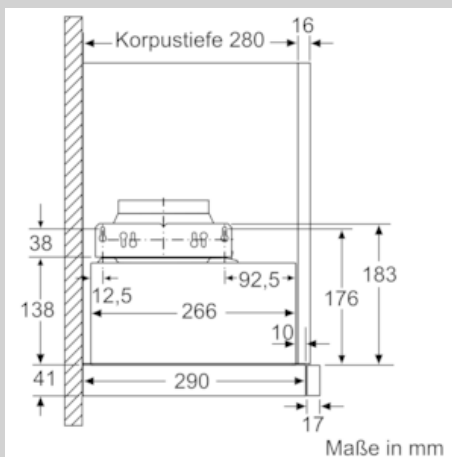

Ausstattung

Technische Daten

Bauart : Auszugsesse
Approbationszertifikate : CE, VDE
Länge Anschlusskabel (cm) : 175
Nischenmaße (H x B x T) (mm) : 162mm x 526.0mm x 290mm
Mindestabstand zur Kochstelle Elektro : 430
Mindestabstand zur Kochstelle Gas : 650
Nettogewicht (kg) : 8,315
Steuerung : mechanisch
Regelung der Leistungsstufen : 2
Max. Gebläseleistung-Abluftbetrieb (m³/h) : 328
Max. Gebläseleistung-Umluftbetrieb (m³/h) : 182
Anzahl der Lampen (Stck) : 2
Schalleistung (dB(A) re 1 pW) : 64
Durchmesser des Abluftstutzens (mm) : 120 / 150
Material des Fettfilters : Aluminium
EAN-Nummer : 4242004250777
Anschlusswert (W) : 93
Absicherung (A) : 10
Spannung (V) : 220-240
Frequenz (Hz) : 50
Steckerart : Schuko-/Gardy.m.Erdung
Art der Installation : Integrierbar

Planungs- und Installationsinformation

- Gerätemaße (HxBxT): 203 x 598 x 290 mm
- Einbaumaße (HxBxT): 162 x 526 x 290 mm
- Abluftstutzen Ø 150 mm (Ø 120 mm beiliegend)
- mit Rückstauklappe
- Länge Anschlusskabel: 1.75 m mit Stecker
- ohne Griffleiste (als Sonderzubehör erhältlich)

* Gemäß EU-Regulierung Nr. 65/2014

Maßzeichnungen

N 30, Flachschildhaube, 60 cm, silbermetallic
D46BR12X6

Maßzeichnungen