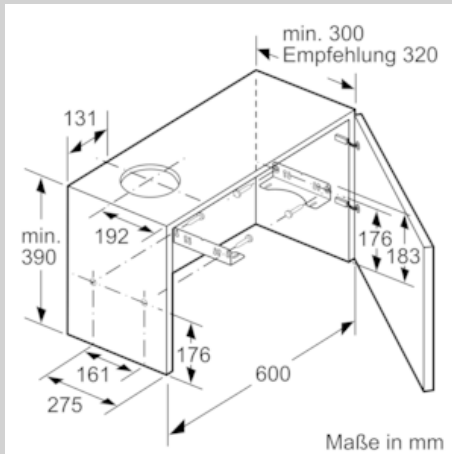

Ausstattung

Technische Daten

Bauart : Auszugsesse
Approbationszertifikate : CE, VDE
Länge Anschlusskabel (cm) : 175
Nischenmaße (H x B x T) (mm) : 162mm x 526.0mm x 290mm
Mindestabstand zur Kochstelle Elektro : 430
Mindestabstand zur Kochstelle Gas : 650
Nettogewicht (kg) : 8,315
Steuerung : mechanisch
Regelung der Leistungsstufen : 2
Max. Gebläseleistung-Abluftbetrieb (m³/h) : 328
Max. Gebläseleistung-Umluftbetrieb (m³/h) : 182
Anzahl der Lampen (Stck) : 2
Schalleistung (dB(A) re 1 pW) : 64
Durchmesser des Abluftstutzens (mm) : 120 / 150
Material des Fettfilters : Aluminium
EAN-Nummer : 4242004250777
Anschlusswert (W) : 93
Absicherung (A) : 10
Spannung (V) : 220-240
Frequenz (Hz) : 50
Steckerart : Schuko-/Gardy.m.Erdung
Art der Installation : Integrierbar

Planungs- und Installationsinformation

- Gerätemaße (HxBxT): 203 x 598 x 290 mm
- Einbaumaße (HxBxT): 162 x 526 x 290 mm
- Abluftstutzen Ø 150 mm (Ø 120 mm beiliegend)
- mit Rückstauklappe
- Länge Anschlusskabel: 1.75 m mit Stecker
- ohne Griffleiste (als Sonderzubehör erhältlich)

* Gemäß EU-Regulierung Nr. 65/2014

Maßzeichnungen

N 30, Flachschildhaube, 60 cm, silbermetallic
D46BR12X6

Maßzeichnungen