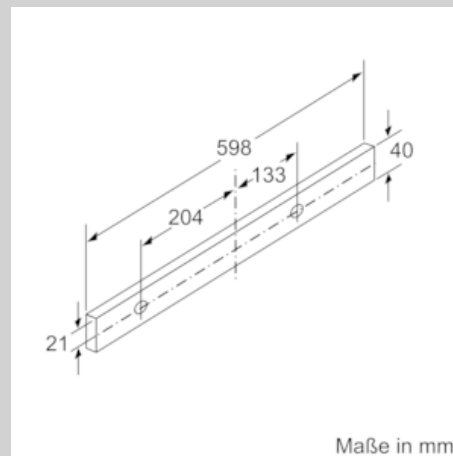

Planungs- und Installationsinformation

- Gerätemaße (HxBxT): 203 x 598 x 290 mm
- Einbaumaße (HxBxT): 162 x 526 x 290 mm
- Abluftstutzen Ø 150 mm (Ø 120 mm beiliegend)
- mit Rückstauklappe
- Länge Anschlusskabel: 1.75 m mit Stecker
- ohne Griffleiste (als Sonderzubehör erhältlich)

* Gemäß EU-Regulierung Nr. 65/2014

Maßzeichnungen

N 30, Flachschildhaube, 60 cm, silbermetallic
D46BR12X6

Maßzeichnungen