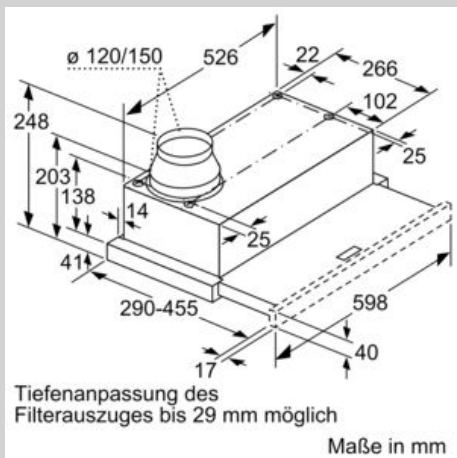

##### Technische Daten

Bauart : Flachschirmhaube  
Approbationszertifikate : CE, VDE  
Länge Anschlusskabel : 175 cm  
Nischenmaße (H x B x T) : 162mm x 526.0mm x 290mm mm  
Mindestabstand zur Kochstelle Elektro : 430 mm  
Mindestabstand zur Kochstelle Gas : 650 mm  
Nettogewicht : 7,8 kg  
Steuerung : elektronisch  
Max. Gebläseleistung-Abluftbetrieb : 270 m<sup>3</sup>/h  
Gebläseleistung bei Intensivstufe-Umluftbetrieb : 171.0 m<sup>3</sup>/h  
Max. Gebläseleistung-Umluftbetrieb : 159 m<sup>3</sup>/h  
Gebläseleistung bei Intensivstufe-Abluftbetrieb : 404 m<sup>3</sup>/h  
Anzahl der Lampen (Stck) : 2  
Schalleistung : 62 dB(A) re 1 pW  
Durchmesser des Abluftstutzens : 150 / 120 mm  
Material des Fettfilters : Aluminium waschbar  
EAN-Nummer : 4242004195993  
Anschlusswert : 76 W  
Absicherung : 10 A  
Spannung : 220-240 V  
Frequenz : 60; 50 Hz  
Steckerart : Schuko-/Gardy.m.Erdung  
Art der Installation : Eingebaut

#### Technische Information:

- Gerätemaße (HxBxT): 203 x 598 x 290 mm
- Einbaumaße (HxBxT): 162 x 526 x 290 mm
- Einbaufähig in 60 cm breiten Oberschrank
- Abluftleistung nach EN 61591:  
max. Normalbetrieb 270 m<sup>3</sup>/h  
Intensivstufe 404 m<sup>3</sup>/h
- Geräuschwerte nach EN 60704-2-13 bei Abluftbetrieb:  
Max. Normalstufe: 62 dB(A) re 1 pW  
Intensivstufe: 69 dB(A) re 1 pW
- Arbeitsplatzbeleuchtung mit 2 x 3 W
- Beleuchtungsstärke: 766 lux
- Farbtemperatur: 3500 K
- Abluftstutzen Ø 150 mm (Ø 120 mm beiliegend)
- Gesamtanschlusswert: 76 W
- Länge Anschlusskabel: 1.75 m mit Stecker

\* Gemäß EU-Regulierung Nr. 65/2014

Maßzeichnungen

N 50, Flachschirmhaube, 60 cm, Silbermetallic  
D46ED22X0

Maßzeichnungen