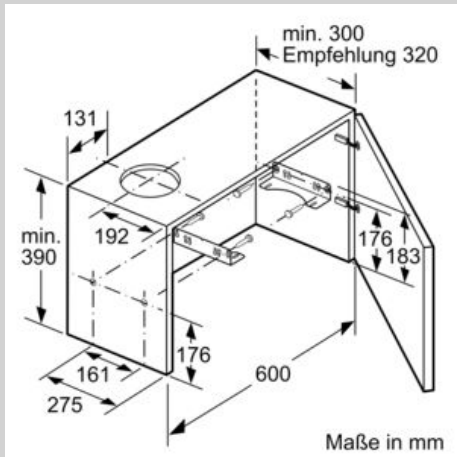

##### Technische Daten

Bauart : Flachschirmhaube  
Approbationszertifikate : CE, VDE  
Länge Anschlusskabel : 175 cm  
Nischenmaße (H x B x T) : 162mm x 526.0mm x 290mm mm  
Mindestabstand zur Kochstelle Elektro : 430 mm  
Mindestabstand zur Kochstelle Gas : 650 mm  
Nettogewicht : 7,8 kg  
Steuerung : elektronisch  
Max. Gebläseleistung-Abluftbetrieb : 270 m<sup>3</sup>/h  
Gebläseleistung bei Intensivstufe-Umluftbetrieb : 171.0 m<sup>3</sup>/h  
Max. Gebläseleistung-Umluftbetrieb : 159 m<sup>3</sup>/h  
Gebläseleistung bei Intensivstufe-Abluftbetrieb : 404 m<sup>3</sup>/h  
Anzahl der Lampen (Stck) : 2  
Schalleistung : 62 dB(A) re 1 pW  
Durchmesser des Abluftstutzens : 150 / 120 mm  
Material des Fettfilters : Aluminium waschbar  
EAN-Nummer : 4242004195993  
Anschlusswert : 76 W  
Absicherung : 10 A  
Spannung : 220-240 V  
Frequenz : 60; 50 Hz  
Steckerart : Schuko-/Gardy.m.Erdung  
Art der Installation : Eingebaut

#### Technische Information:

- Gerätemaße (HxBxT): 203 x 598 x 290 mm
- Einbaumaße (HxBxT): 162 x 526 x 290 mm
- Einbaufähig in 60 cm breiten Oberschrank
- Abluftleistung nach EN 61591:  
max. Normalbetrieb 270 m<sup>3</sup>/h  
Intensivstufe 404 m<sup>3</sup>/h
- Geräuschwerte nach EN 60704-2-13 bei Abluftbetrieb:  
Max. Normalstufe: 62 dB(A) re 1 pW  
Intensivstufe: 69 dB(A) re 1 pW
- Arbeitsplatzbeleuchtung mit 2 x 3 W
- Beleuchtungsstärke: 766 lux
- Farbtemperatur: 3500 K
- Abluftstutzen Ø 150 mm (Ø 120 mm beiliegend)
- Gesamtanschlusswert: 76 W
- Länge Anschlusskabel: 1.75 m mit Stecker

\* Gemäß EU-Regulierung Nr. 65/2014

Maßzeichnungen

N 50, Flachschirmhaube, 60 cm, Silbermetallic  
D46ED22X0

Maßzeichnungen