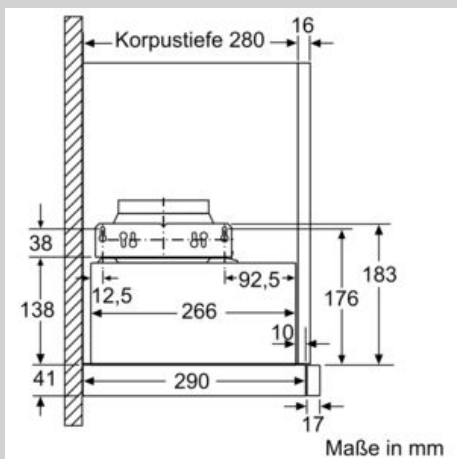

##### Technische Daten

Bauart : Flachschirmhaube  
Approbationszertifikate : CE, VDE  
Länge Anschlusskabel : 175 cm  
Nischenmaße (H x B x T) : 162mm x 526.0mm x 290mm mm  
Mindestabstand zur Kochstelle Elektro : 430 mm  
Mindestabstand zur Kochstelle Gas : 650 mm  
Nettogewicht : 7,8 kg  
Steuerung : elektronisch  
Max. Gebläseleistung-Abluftbetrieb : 270 m<sup>3</sup>/h  
Gebläseleistung bei Intensivstufe-Umluftbetrieb : 171.0 m<sup>3</sup>/h  
Max. Gebläseleistung-Umluftbetrieb : 159 m<sup>3</sup>/h  
Gebläseleistung bei Intensivstufe-Abluftbetrieb : 404 m<sup>3</sup>/h  
Anzahl der Lampen (Stck) : 2  
Schalleistung : 62 dB(A) re 1 pW  
Durchmesser des Abluftstutzens : 150 / 120 mm  
Material des Fettfilters : Aluminium waschbar  
EAN-Nummer : 4242004195993  
Anschlusswert : 76 W  
Absicherung : 10 A  
Spannung : 220-240 V  
Frequenz : 60; 50 Hz  
Steckerart : Schuko-/Gardy.m.Erdung  
Art der Installation : Eingebaut

#### Technische Information:

- Gerätemaße (HxBxT): 203 x 598 x 290 mm
- Einbaumaße (HxBxT): 162 x 526 x 290 mm
- Einbaufähig in 60 cm breiten Oberschrank
- Abluftleistung nach EN 61591:  
max. Normalbetrieb 270 m<sup>3</sup>/h  
Intensivstufe 404 m<sup>3</sup>/h
- Geräuschwerte nach EN 60704-2-13 bei Abluftbetrieb:  
Max. Normalstufe: 62 dB(A) re 1 pW  
Intensivstufe: 69 dB(A) re 1 pW
- Arbeitsplatzbeleuchtung mit 2 x 3 W
- Beleuchtungsstärke: 766 lux
- Farbtemperatur: 3500 K
- Abluftstutzen Ø 150 mm (Ø 120 mm beiliegend)
- Gesamtanschlusswert: 76 W
- Länge Anschlusskabel: 1.75 m mit Stecker

\* Gemäß EU-Regulierung Nr. 65/2014

Maßzeichnungen

N 50, Flachschirmhaube, 60 cm, Silbermetallic  
D46ED22X0

Maßzeichnungen