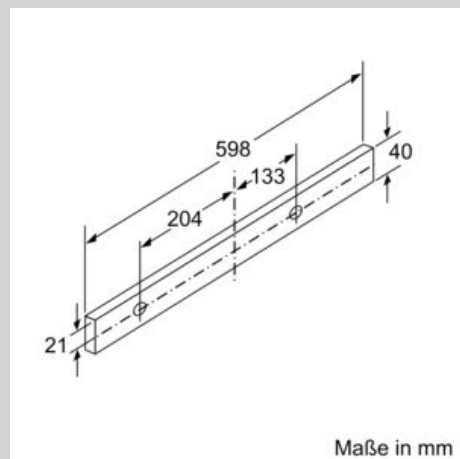

#### Technische Information:

- Gerätemaße (HxBxT): 203 x 598 x 290 mm
- Einbaumaße (HxBxT): 162 x 526 x 290 mm
- Einbaufähig in 60 cm breiten Oberschrank
- Abluftleistung nach EN 61591:  
max. Normalbetrieb 270 m<sup>3</sup>/h  
Intensivstufe 404 m<sup>3</sup>/h
- Geräuschwerte nach EN 60704-2-13 bei Abluftbetrieb:  
Max. Normalstufe: 62 dB(A) re 1 pW  
Intensivstufe: 69 dB(A) re 1 pW
- Arbeitsplatzbeleuchtung mit 2 x 3 W
- Beleuchtungsstärke: 766 lux
- Farbtemperatur: 3500 K
- Abluftstutzen Ø 150 mm (Ø 120 mm beiliegend)
- Gesamtanschlusswert: 76 W
- Länge Anschlusskabel: 1.75 m mit Stecker

\* Gemäß EU-Regulierung Nr. 65/2014

Maßzeichnungen

N 50, Flachschirmhaube, 60 cm, Silbermetallic  
D46ED22X0

Maßzeichnungen