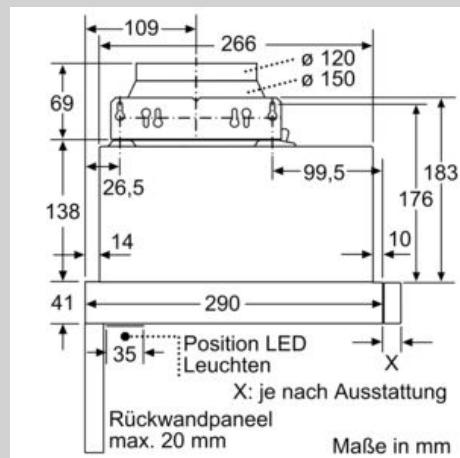

##### Technische Daten

Bauart : Flachschirmhaube  
Approbationszertifikate : CE, VDE  
Länge Anschlusskabel : 175 cm  
Nischenmaße (H x B x T) : 162mm x 526.0mm x 290mm mm  
Mindestabstand zur Kochstelle Elektro : 430 mm  
Mindestabstand zur Kochstelle Gas : 650 mm  
Nettogewicht : 7,8 kg  
Steuerung : elektronisch  
Max. Gebläseleistung-Abluftbetrieb : 270 m<sup>3</sup>/h  
Gebläseleistung bei Intensivstufe-Umluftbetrieb : 171.0 m<sup>3</sup>/h  
Max. Gebläseleistung-Umluftbetrieb : 159 m<sup>3</sup>/h  
Gebläseleistung bei Intensivstufe-Abluftbetrieb : 404 m<sup>3</sup>/h  
Anzahl der Lampen (Stck) : 2  
Schalleistung : 62 dB(A) re 1 pW  
Durchmesser des Abluftstutzens : 150 / 120 mm  
Material des Fettfilters : Aluminium waschbar  
EAN-Nummer : 4242004195993  
Anschlusswert : 76 W  
Absicherung : 10 A  
Spannung : 220-240 V  
Frequenz : 60; 50 Hz  
Steckerart : Schuko-/Gardy.m.Erdung  
Art der Installation : Eingebaut

#### Technische Information:

- Gerätemaße (HxBxT): 203 x 598 x 290 mm
- Einbaumaße (HxBxT): 162 x 526 x 290 mm
- Einbaufähig in 60 cm breiten Oberschrank
- Abluftleistung nach EN 61591:  
max. Normalbetrieb 270 m<sup>3</sup>/h  
Intensivstufe 404 m<sup>3</sup>/h
- Geräuschwerte nach EN 60704-2-13 bei Abluftbetrieb:  
Max. Normalstufe: 62 dB(A) re 1 pW  
Intensivstufe: 69 dB(A) re 1 pW
- Arbeitsplatzbeleuchtung mit 2 x 3 W
- Beleuchtungsstärke: 766 lux
- Farbtemperatur: 3500 K
- Abluftstutzen Ø 150 mm (Ø 120 mm beiliegend)
- Gesamtanschlusswert: 76 W
- Länge Anschlusskabel: 1.75 m mit Stecker

\* Gemäß EU-Regulierung Nr. 65/2014

Maßzeichnungen

N 50, Flachschirmhaube, 60 cm, Silbermetallic  
D46ED22X0

Maßzeichnungen