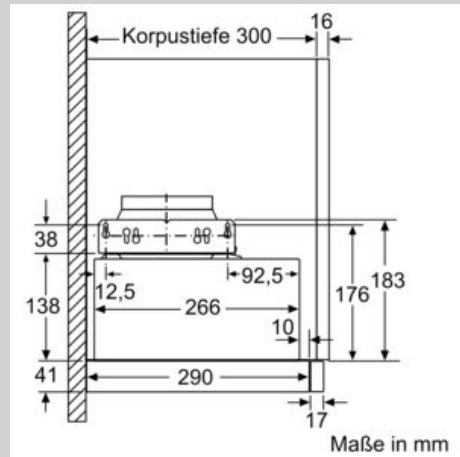

##### Technische Daten

Bauart : Flachschirmhaube  
Approbationszertifikate : CE, VDE  
Länge Anschlusskabel : 175 cm  
Nischenmaße (H x B x T) : 162mm x 526.0mm x 290mm mm  
Mindestabstand zur Kochstelle Elektro : 430 mm  
Mindestabstand zur Kochstelle Gas : 650 mm  
Nettogewicht : 7,8 kg  
Steuerung : elektronisch  
Max. Gebläseleistung-Abluftbetrieb : 270 m<sup>3</sup>/h  
Gebläseleistung bei Intensivstufe-Umluftbetrieb : 171.0 m<sup>3</sup>/h  
Max. Gebläseleistung-Umluftbetrieb : 159 m<sup>3</sup>/h  
Gebläseleistung bei Intensivstufe-Abluftbetrieb : 404 m<sup>3</sup>/h  
Anzahl der Lampen (Stck) : 2  
Schalleistung : 62 dB(A) re 1 pW  
Durchmesser des Abluftstutzens : 150 / 120 mm  
Material des Fettfilters : Aluminium waschbar  
EAN-Nummer : 4242004195993  
Anschlusswert : 76 W  
Absicherung : 10 A  
Spannung : 220-240 V  
Frequenz : 60; 50 Hz  
Steckerart : Schuko-/Gardy.m.Erdung  
Art der Installation : Eingebaut

#### Technische Information:

- Gerätemaße (HxBxT): 203 x 598 x 290 mm
- Einbaumaße (HxBxT): 162 x 526 x 290 mm
- Einbaufähig in 60 cm breiten Oberschrank
- Abluftleistung nach EN 61591:  
max. Normalbetrieb 270 m<sup>3</sup>/h  
Intensivstufe 404 m<sup>3</sup>/h
- Geräuschwerte nach EN 60704-2-13 bei Abluftbetrieb:  
Max. Normalstufe: 62 dB(A) re 1 pW  
Intensivstufe: 69 dB(A) re 1 pW
- Arbeitsplatzbeleuchtung mit 2 x 3 W
- Beleuchtungsstärke: 766 lux
- Farbtemperatur: 3500 K
- Abluftstutzen Ø 150 mm (Ø 120 mm beiliegend)
- Gesamtanschlusswert: 76 W
- Länge Anschlusskabel: 1.75 m mit Stecker

\* Gemäß EU-Regulierung Nr. 65/2014

Maßzeichnungen

N 50, Flachschirmhaube, 60 cm, Silbermetallic  
D46ED22X0

Maßzeichnungen