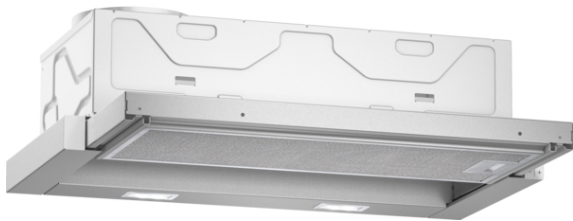

N 50, Flachschirmhaube, 60 cm, Silbermetallic  
D46ED22X0

COOKING PASSION SINCE 1877

A

- ✓ EfficientDrive Motortechnologie – leiser und energieeffizienter Haubenmotor für mehr Ruhe in der Küche.
- ✓ Intensivstufe: steigert die Lüfterleistung bei starkem Kochdunst
- ✓ LED-Licht – alles erleuchtet beim Kochen.

##### Technische Daten

Bauart : Flachschirmhaube  
Approbationszertifikate : CE, VDE  
Länge Anschlusskabel : 175 cm  
Nischenmaße (H x B x T) : 162mm x 526.0mm x 290mm mm  
Mindestabstand zur Kochstelle Elektro : 430 mm  
Mindestabstand zur Kochstelle Gas : 650 mm  
Nettogewicht : 7,8 kg  
Steuerung : elektronisch  
Max. Gebläseleistung-Abluftbetrieb : 270 m<sup>3</sup>/h  
Gebläseleistung bei Intensivstufe-Umluftbetrieb : 171.0 m<sup>3</sup>/h  
Max. Gebläseleistung-Umluftbetrieb : 159 m<sup>3</sup>/h  
Gebläseleistung bei Intensivstufe-Abluftbetrieb : 404 m<sup>3</sup>/h  
Anzahl der Lampen (Stck) : 2  
Schalleistung : 62 dB(A) re 1 pW  
Durchmesser des Abluftstutzens : 150 / 120 mm  
Material des Fettfilters : Aluminium waschbar  
EAN-Nummer : 4242004195993  
Anschlusswert : 76 W  
Absicherung : 10 A  
Spannung : 220-240 V  
Frequenz : 60; 50 Hz  
Steckerart : Schuko-/Gardy.m.Erdung  
Art der Installation : Eingebaut

#### Ausstattung:

- Kurzhubtasten (3 Leistungsstufen und 1 Intensivstufe) mit LED-Anzeige
- Intensivstufen mit automatischer Rückstellung
- Automatischer Gebläsenachlauf mit digitaler Anzeige
- ohne Griffleiste (als Sonderzubehör erhältlich)
- 1 einflutig liegend. BLDC Motor
- Metallfettfilter, spülmaschineneeignet