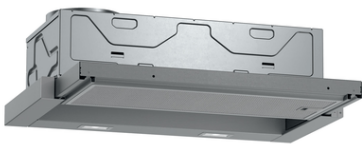

N 50, Flachschildhaube, 60 cm, silbermetallic
D46ED22X1

COOKING PASSION SINCE 1877

A

Flachschildhaube: Die Flachschildhaube macht sich im Oberschrank praktisch unsichtbar und ist ideal für klare Küchenfronten

Ausstattung

Technische Daten

Bauart : Auszugsesse
Approbationszertifikate : CE, VDE
Länge Anschlusskabel (cm) : 175
Nischenmaße (H x B x T) (mm) : 162mm x 526.0mm x 290mm
Mindestabstand zur Kochstelle Elektro : 430
Mindestabstand zur Kochstelle Gas : 650
Nettogewicht (kg) : 7,815
Steuerung : elektronisch
Max. Gebläseleistung-Abluftbetrieb (m³/h) : 270
Gebläseleistung bei Intensivstufe-Umluftbetrieb : 189.0
Max. Gebläseleistung-Umluftbetrieb (m³/h) : 174
Gebläseleistung bei Intensivstufe-Abluftbetrieb (m³/h) : 405
Anzahl der Lampen (Stck) : 2
Schalleistung (dB(A) re 1 pW) : 62
Durchmesser des Abluftstutzens (mm) : 120 / 150
Material des Fettfilters : Aluminium
EAN-Nummer : 4242004251118
Anschlusswert (W) : 74
Absicherung (A) : 10
Spannung (V) : 220-240
Frequenz (Hz) : 50; 60
Steckerart : Schuko-/Gardy.m.Erdung
Art der Installation : Integrierbar

Ausstattung

- Gleichmäßige, helle Beleuchtung mit 2 x 1,5W LED-Modul
- Farbtemperatur: 3500 K
- Beleuchtungsstärke: 294 lux
- Kassette mit Alurahmen
- Metallfettfilter, spülmaschineneeignet

Betriebsart und Leistung