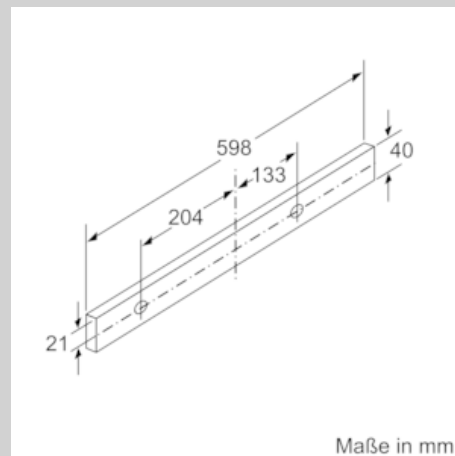

Planungs- und Installationsinformation

- Gerätemaße (HxBxT): 203 x 598 x 290 mm
- Einbaumaße (HxBxT): 162 x 526 x 290 mm
- Abluftstutzen Ø 150 mm (Ø 120 mm beiliegend)
- mit Rückstauklappe
- Länge Anschlusskabel: 1.75 m mit Stecker
- ohne Griffleiste (als Sonderzubehör erhältlich)

* Gemäß EU-Regulierung Nr. 65/2014

N 50, Flachschirmhaube, 60 cm, silbermetallic
D46ED22X1

COOKING PASSION SINCE 1877

Maßzeichnungen

N 50, Flachschirmhaube, 60 cm, silbermetallic
D46ED22X1

Maßzeichnungen