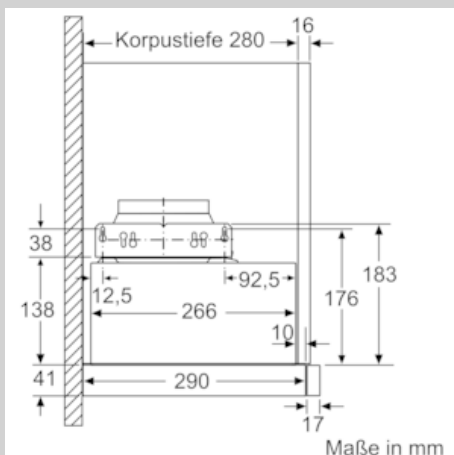

Ausstattung

Technische Daten

Bauart : Auszugsesse
Approbationszertifikate : CE, VDE
Länge Anschlusskabel (cm) : 175
Nischenmaße (H x B x T) (mm) : 162mm x 526.0mm x 290mm
Mindestabstand zur Kochstelle Elektro : 430
Mindestabstand zur Kochstelle Gas : 650
Nettogewicht (kg) : 7,815
Steuerung : elektronisch
Max. Gebläseleistung-Abluftbetrieb (m³/h) : 270
Gebläseleistung bei Intensivstufe-Umluftbetrieb : 189.0
Max. Gebläseleistung-Umluftbetrieb (m³/h) : 174
Gebläseleistung bei Intensivstufe-Abluftbetrieb (m³/h) : 405
Anzahl der Lampen (Stck) : 2
Schalleistung (dB(A) re 1 pW) : 62
Durchmesser des Abluftstutzens (mm) : 120 / 150
Material des Fettfilters : Aluminium
EAN-Nummer : 4242004251118
Anschlusswert (W) : 74
Absicherung (A) : 10
Spannung (V) : 220-240
Frequenz (Hz) : 50; 60
Steckerart : Schuko-/Gardy.m.Erdung
Art der Installation : Integrierbar

Planungs- und Installationsinformation

- Gerätemaße (HxBxT): 203 x 598 x 290 mm
- Einbaumaße (HxBxT): 162 x 526 x 290 mm
- Abluftstutzen Ø 150 mm (Ø 120 mm beiliegend)
- mit Rückstauklappe
- Länge Anschlusskabel: 1.75 m mit Stecker
- ohne Griffleiste (als Sonderzubehör erhältlich)

* Gemäß EU-Regulierung Nr. 65/2014

N 50, Flachschirmhaube, 60 cm, silbermetallic
D46ED22X1

COOKING PASSION SINCE 1877

Maßzeichnungen

N 50, Flachschirmhaube, 60 cm, silbermetallic
D46ED22X1

Maßzeichnungen