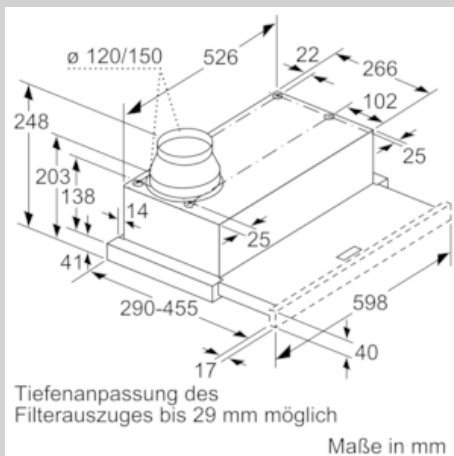

Ausstattung

Technische Daten

Bauart : Auszugsesse
Approbationszertifikate : CE, VDE
Länge Anschlusskabel (cm) : 175
Nischenmaße (H x B x T) (mm) : 162mm x 526.0mm x 290mm
Mindestabstand zur Kochstelle Elektro : 430
Mindestabstand zur Kochstelle Gas : 650
Nettogewicht (kg) : 7,815
Steuerung : elektronisch
Max. Gebläseleistung-Abluftbetrieb (m³/h) : 270
Gebläseleistung bei Intensivstufe-Umluftbetrieb : 189.0
Max. Gebläseleistung-Umluftbetrieb (m³/h) : 174
Gebläseleistung bei Intensivstufe-Abluftbetrieb (m³/h) : 405
Anzahl der Lampen (Stck) : 2
Schalleistung (dB(A) re 1 pW) : 62
Durchmesser des Abluftstutzens (mm) : 120 / 150
Material des Fettfilters : Aluminium
EAN-Nummer : 4242004251118
Anschlusswert (W) : 74
Absicherung (A) : 10
Spannung (V) : 220-240
Frequenz (Hz) : 50; 60
Steckerart : Schuko-/Gardy.m.Erdung
Art der Installation : Integrierbar

Planungs- und Installationsinformation

- Gerätemaße (HxBxT): 203 x 598 x 290 mm
- Einbaumaße (HxBxT): 162 x 526 x 290 mm
- Abluftstutzen Ø 150 mm (Ø 120 mm beiliegend)
- mit Rückstauklappe
- Länge Anschlusskabel: 1.75 m mit Stecker
- ohne Griffleiste (als Sonderzubehör erhältlich)

* Gemäß EU-Regulierung Nr. 65/2014

N 50, Flachschirmhaube, 60 cm, silbermetallic
D46ED22X1

COOKING PASSION SINCE 1877

Maßzeichnungen

N 50, Flachschirmhaube, 60 cm, silbermetallic
D46ED22X1

Maßzeichnungen