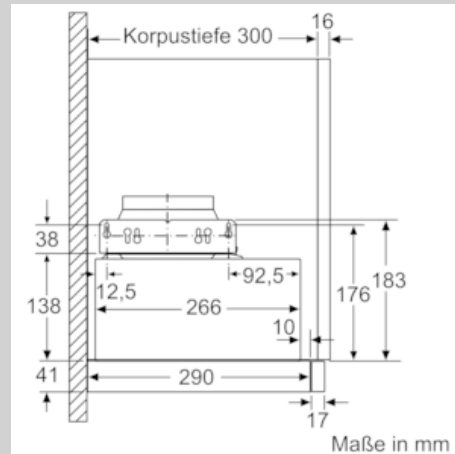

Ausstattung

Technische Daten

Bauart : Auszugsesse
Approbationszertifikate : CE, VDE
Länge Anschlusskabel (cm) : 175
Nischenmaße (H x B x T) (mm) : 162mm x 526.0mm x 290mm
Mindestabstand zur Kochstelle Elektro : 430
Mindestabstand zur Kochstelle Gas : 650
Nettogewicht (kg) : 7,815
Steuerung : elektronisch
Max. Gebläseleistung-Abluftbetrieb (m³/h) : 270
Gebläseleistung bei Intensivstufe-Umluftbetrieb : 189.0
Max. Gebläseleistung-Umluftbetrieb (m³/h) : 174
Gebläseleistung bei Intensivstufe-Abluftbetrieb (m³/h) : 405
Anzahl der Lampen (Stck) : 2
Schalleistung (dB(A) re 1 pW) : 62
Durchmesser des Abluftstutzens (mm) : 120 / 150
Material des Fettfilters : Aluminium
EAN-Nummer : 4242004251118
Anschlusswert (W) : 74
Absicherung (A) : 10
Spannung (V) : 220-240
Frequenz (Hz) : 50; 60
Steckerart : Schuko-/Gardy.m.Erdung
Art der Installation : Integrierbar

Planungs- und Installationsinformation

- Gerätemaße (HxBxT): 203 x 598 x 290 mm
- Einbaumaße (HxBxT): 162 x 526 x 290 mm
- Abluftstutzen Ø 150 mm (Ø 120 mm beiliegend)
- mit Rückstauklappe
- Länge Anschlusskabel: 1.75 m mit Stecker
- ohne Griffleiste (als Sonderzubehör erhältlich)

* Gemäß EU-Regulierung Nr. 65/2014

N 50, Flachschirmhaube, 60 cm, silbermetallic
D46ED22X1

COOKING PASSION SINCE 1877

Maßzeichnungen

N 50, Flachschirmhaube, 60 cm, silbermetallic
D46ED22X1

Maßzeichnungen