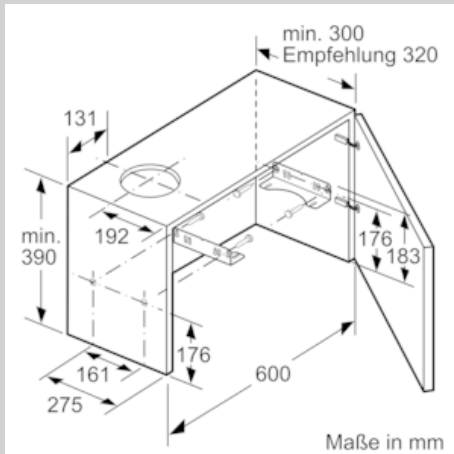

Planungs- und Installationsinformation

- Gerätemaße (HxBxT): 203 x 598 x 290 mm
- Einbaumaße (HxBxT): 162 x 526 x 290 mm
- Abluftstutzen Ø 150 mm (Ø 120 mm beiliegend)
- mit Rückstauklappe
- Länge Anschlusskabel: 1.75 m mit Stecker
- ohne Griffleiste (als Sonderzubehör erhältlich)

* Gemäß EU-Regulierung Nr. 65/2014

N 50, Flachschirmhaube, 60 cm, silbermetallic
D46ED22X1

COOKING PASSION SINCE 1877

Maßzeichnungen

N 50, Flachschirmhaube, 60 cm, silbermetallic
D46ED22X1

Maßzeichnungen