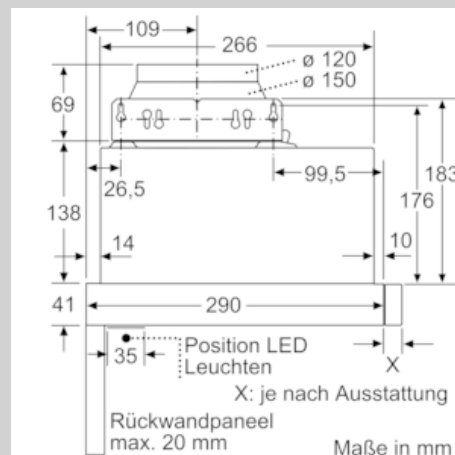

Ausstattung

Technische Daten

Bauart : Auszugsesse
Approbationszertifikate : CE, VDE
Länge Anschlusskabel (cm) : 175
Nischenmaße (H x B x T) (mm) : 162mm x 526.0mm x 290mm
Mindestabstand zur Kochstelle Elektro : 430
Mindestabstand zur Kochstelle Gas : 650
Nettogewicht (kg) : 7,815
Steuerung : elektronisch
Max. Gebläseleistung-Abluftbetrieb (m³/h) : 270
Gebläseleistung bei Intensivstufe-Umluftbetrieb : 189.0
Max. Gebläseleistung-Umluftbetrieb (m³/h) : 174
Gebläseleistung bei Intensivstufe-Abluftbetrieb (m³/h) : 405
Anzahl der Lampen (Stck) : 2
Schalleistung (dB(A) re 1 pW) : 62
Durchmesser des Abluftstutzens (mm) : 120 / 150
Material des Fettfilters : Aluminium
EAN-Nummer : 4242004251118
Anschlusswert (W) : 74
Absicherung (A) : 10
Spannung (V) : 220-240
Frequenz (Hz) : 50; 60
Steckerart : Schuko-/Gardy.m.Erdung
Art der Installation : Integrierbar

Planungs- und Installationsinformation

- Gerätemaße (HxBxT): 203 x 598 x 290 mm
- Einbaumaße (HxBxT): 162 x 526 x 290 mm
- Abluftstutzen Ø 150 mm (Ø 120 mm beiliegend)
- mit Rückstauklappe
- Länge Anschlusskabel: 1.75 m mit Stecker
- ohne Griffleiste (als Sonderzubehör erhältlich)

* Gemäß EU-Regulierung Nr. 65/2014

N 50, Flachschirmhaube, 60 cm, silbermetallic
D46ED22X1

COOKING PASSION SINCE 1877

Maßzeichnungen

N 50, Flachschirmhaube, 60 cm, silbermetallic
D46ED22X1

Maßzeichnungen