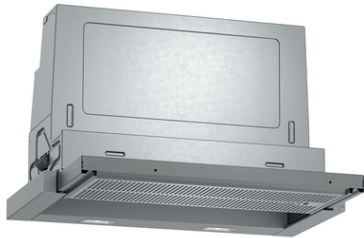

N 50, Flachschirmhaube, 60 cm, silbermetallic
D46ED52X1

COOKING PASSION SINCE 1877

A

Flachschirmhaube: Die Flachschirmhaube macht sich im Oberschrank praktisch unsichtbar und ist ideal für klare Küchenfronten

- ✓ Griffleiste - wählen Sie das Zubehör in Ihrer gewünschten Farbe aus
- ✓ Hohe Abluftleistung: sorgt für freie Sicht beim Kochen dank effizienter Motortechnologie als Abluft- oder Umluftlösung.
- ✓ Efficient Silent Drive Motors - sorgt für sehr leises Kochen dank des geräuscharmen Motors
- ✓ Intensivstufe: steigert die Lüfterleistung bei starkem Kochdunst
- ✓ LED Licht: gute Ausleuchtung beim Kochen dank der energiesparenden LED-Beleuchtung

Ausstattung

Technische Daten

Bauart : Auszugsesse
Approbationszertifikate : CE, EAC-Eurasian, VDE
Länge Anschlusskabel (cm) : 175
Nischenmaße (H x B x T) (mm) : 385mm x 524.0mm x 290mm
Mindestabstand zur Kochstelle Elektro : 430
Mindestabstand zur Kochstelle Gas : 650
Nettogewicht (kg) : 10,413
Steuerung : elektronisch
Max. Gebläseleistung-Abluftbetrieb (m³/h) : 399
Gebläseleistung bei Intensivstufe-Umluftbetrieb : 483.0
Max. Gebläseleistung-Umluftbetrieb (m³/h) : 295
Gebläseleistung bei Intensivstufe-Abluftbetrieb (m³/h) : 728
Anzahl der Lampen (Stck) : 2
Schalleistung (dB(A) re 1 pW) : 53
Durchmesser des Abluftstutzens (mm) : 120 / 150
Material des Fettfilters : Edelstahl waschbar
EAN-Nummer : 4242004251125
Anschlusswert (W) : 144
Absicherung (A) : 10
Spannung (V) : 220-240
Frequenz (Hz) : 50; 60
Steckerart : Schuko-/Gardy.m.Erdung
Art der Installation : Integrierbar

Ausstattung

- Gleichmäßige, helle Beleuchtung mit 2 x 1,5W LED-Modul
- Farbtemperatur: 3500 K
- Beleuchtungsstärke: 294 lux
- Filterabdeckung aus Edelstahl, spülmaschinengeeignet
- Metallfettfilter, spülmaschinengeeignet