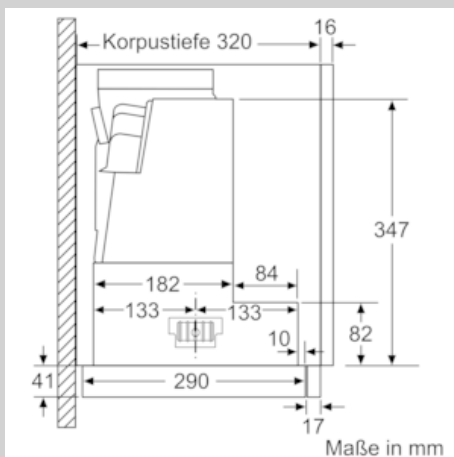

Ausstattung

Technische Daten

Bauart : Auszugsesse
Approbationszertifikate : CE, EAC-Eurasian, VDE
Länge Anschlusskabel (cm) : 175
Nischenmaße (H x B x T) (mm) : 385mm x 524.0mm x 290mm
Mindestabstand zur Kochstelle Elektro : 430
Mindestabstand zur Kochstelle Gas : 650
Nettogewicht (kg) : 10,413
Steuerung : elektronisch
Max. Gebläseleistung-Abluftbetrieb (m³/h) : 399
Gebläseleistung bei Intensivstufe-Umluftbetrieb : 483.0
Max. Gebläseleistung-Umluftbetrieb (m³/h) : 295
Gebläseleistung bei Intensivstufe-Abluftbetrieb (m³/h) : 728
Anzahl der Lampen (Stck) : 2
Schalleistung (dB(A) re 1 pW) : 53
Durchmesser des Abluftstutzens (mm) : 120 / 150
Material des Fettfilters : Edelstahl waschbar
EAN-Nummer : 4242004251125
Anschlusswert (W) : 144
Absicherung (A) : 10
Spannung (V) : 220-240
Frequenz (Hz) : 50; 60
Steckerart : Schuko-/Gardy.m.Erdung
Art der Installation : Integrierbar

Planungs- und Installationsinformation

- Schnellmontagebefestigung
- Gerätemaße (HxBxT): 426 x 598 x 290 mm
- Einbaumaße (HxBxT): 385 x 524 x 290 mm
- Abluftstutzen Ø 150 mm (Ø 120 mm beiliegend)
- mit Rückstauklappe
- Länge Anschlusskabel: 1.75 m mit Stecker
- ohne Griffleiste (als Sonderzubehör erhältlich)

* Gemäß EU-Regulierung Nr. 65/2014

Maßzeichnungen

N 50, Flachschildhaube, 60 cm, silbermetallic
D46ED52X1

Maßzeichnungen