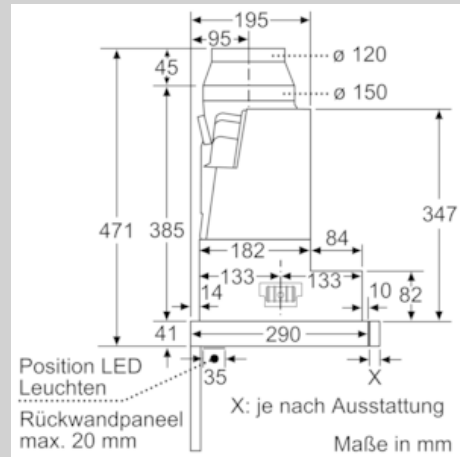

Ausstattung

Technische Daten

Bauart : Auszugsesse
Approbationszertifikate : CE, EAC-Eurasian, VDE
Länge Anschlusskabel (cm) : 175
Nischenmaße (H x B x T) (mm) : 385mm x 524.0mm x 290mm
Mindestabstand zur Kochstelle Elektro : 430
Mindestabstand zur Kochstelle Gas : 650
Nettogewicht (kg) : 10,413
Steuerung : elektronisch
Max. Gebläseleistung-Abluftbetrieb (m³/h) : 399
Gebläseleistung bei Intensivstufe-Umluftbetrieb : 483.0
Max. Gebläseleistung-Umluftbetrieb (m³/h) : 295
Gebläseleistung bei Intensivstufe-Abluftbetrieb (m³/h) : 728
Anzahl der Lampen (Stck) : 2
Schalleistung (dB(A) re 1 pW) : 53
Durchmesser des Abluftstutzens (mm) : 120 / 150
Material des Fettfilters : Edelstahl waschbar
EAN-Nummer : 4242004251125
Anschlusswert (W) : 144
Absicherung (A) : 10
Spannung (V) : 220-240
Frequenz (Hz) : 50; 60
Steckerart : Schuko-/Gardy.m.Erdung
Art der Installation : Integrierbar

Planungs- und Installationsinformation

- Schnellmontagebefestigung
- Gerätemaße (HxBxT): 426 x 598 x 290 mm
- Einbaumaße (HxBxT): 385 x 524 x 290 mm
- Abluftstutzen Ø 150 mm (Ø 120 mm beiliegend)
- mit Rückstauklappe
- Länge Anschlusskabel: 1.75 m mit Stecker
- ohne Griffleiste (als Sonderzubehör erhältlich)

* Gemäß EU-Regulierung Nr. 65/2014

Maßzeichnungen

N 50, Flachschildhaube, 60 cm, silbermetallic
D46ED52X1

Maßzeichnungen