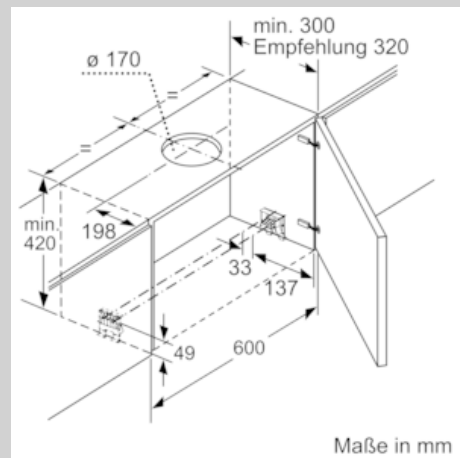

Ausstattung

Technische Daten

Bauart : Auszugsesse
Approbationszertifikate : CE, EAC-Eurasian, VDE
Länge Anschlusskabel (cm) : 175
Nischenmaße (H x B x T) (mm) : 385mm x 524.0mm x 290mm
Mindestabstand zur Kochstelle Elektro : 430
Mindestabstand zur Kochstelle Gas : 650
Nettogewicht (kg) : 10,413
Steuerung : elektronisch
Max. Gebläseleistung-Abluftbetrieb (m³/h) : 399
Gebläseleistung bei Intensivstufe-Umluftbetrieb : 483.0
Max. Gebläseleistung-Umluftbetrieb (m³/h) : 295
Gebläseleistung bei Intensivstufe-Abluftbetrieb (m³/h) : 728
Anzahl der Lampen (Stck) : 2
Schalleistung (dB(A) re 1 pW) : 53
Durchmesser des Abluftstutzens (mm) : 120 / 150
Material des Fettfilters : Edelstahl waschbar
EAN-Nummer : 4242004251125
Anschlusswert (W) : 144
Absicherung (A) : 10
Spannung (V) : 220-240
Frequenz (Hz) : 50; 60
Steckerart : Schuko-/Gardy.m.Erdung
Art der Installation : Integrierbar

Planungs- und Installationsinformation

- Schnellmontagebefestigung
- Gerätemaße (HxBxT): 426 x 598 x 290 mm
- Einbaumaße (HxBxT): 385 x 524 x 290 mm
- Abluftstutzen Ø 150 mm (Ø 120 mm beiliegend)
- mit Rückstauklappe
- Länge Anschlusskabel: 1.75 m mit Stecker
- ohne Griffleiste (als Sonderzubehör erhältlich)

* Gemäß EU-Regulierung Nr. 65/2014

Maßzeichnungen

N 50, Flachschildhaube, 60 cm, silbermetallic
D46ED52X1

Maßzeichnungen