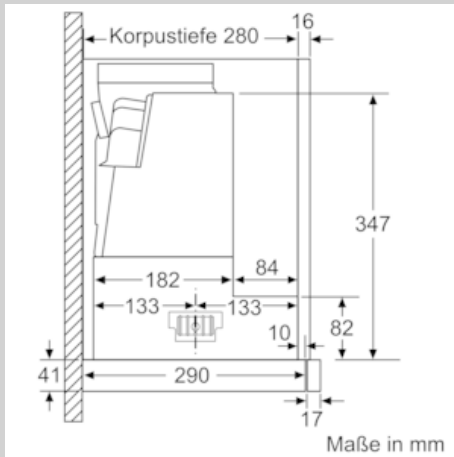

Ausstattung

Technische Daten

Bauart : Auszugsesse
Approbationszertifikate : CE, EAC-Eurasian, VDE
Länge Anschlusskabel (cm) : 175
Nischenmaße (H x B x T) (mm) : 385mm x 524.0mm x 290mm
Mindestabstand zur Kochstelle Elektro : 430
Mindestabstand zur Kochstelle Gas : 650
Nettogewicht (kg) : 10,413
Steuerung : elektronisch
Max. Gebläseleistung-Abluftbetrieb (m³/h) : 399
Gebläseleistung bei Intensivstufe-Umluftbetrieb : 483.0
Max. Gebläseleistung-Umluftbetrieb (m³/h) : 295
Gebläseleistung bei Intensivstufe-Abluftbetrieb (m³/h) : 728
Anzahl der Lampen (Stck) : 2
Schalleistung (dB(A) re 1 pW) : 53
Durchmesser des Abluftstutzens (mm) : 120 / 150
Material des Fettfilters : Edelstahl waschbar
EAN-Nummer : 4242004251125
Anschlusswert (W) : 144
Absicherung (A) : 10
Spannung (V) : 220-240
Frequenz (Hz) : 50; 60
Steckerart : Schuko-/Gardy.m.Erdung
Art der Installation : Integrierbar

Planungs- und Installationsinformation

- Schnellmontagebefestigung
- Gerätemaße (HxBxT): 426 x 598 x 290 mm
- Einbaumaße (HxBxT): 385 x 524 x 290 mm
- Abluftstutzen Ø 150 mm (Ø 120 mm beiliegend)
- mit Rückstauklappe
- Länge Anschlusskabel: 1.75 m mit Stecker
- ohne Griffleiste (als Sonderzubehör erhältlich)

* Gemäß EU-Regulierung Nr. 65/2014

Maßzeichnungen

N 50, Flachschildhaube, 60 cm, silbermetallic
D46ED52X1

Maßzeichnungen