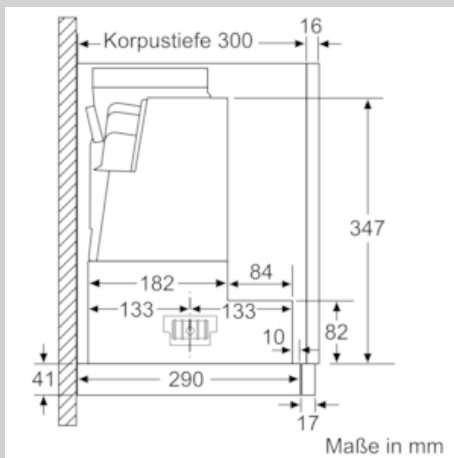

Ausstattung

Technische Daten

Bauart : Auszugsesse
Approbationszertifikate : CE, EAC-Eurasian, VDE
Länge Anschlusskabel (cm) : 175
Nischenmaße (H x B x T) (mm) : 385mm x 524.0mm x 290mm
Mindestabstand zur Kochstelle Elektro : 430
Mindestabstand zur Kochstelle Gas : 650
Nettogewicht (kg) : 10,413
Steuerung : elektronisch
Max. Gebläseleistung-Abluftbetrieb (m³/h) : 399
Gebläseleistung bei Intensivstufe-Umluftbetrieb : 483.0
Max. Gebläseleistung-Umluftbetrieb (m³/h) : 295
Gebläseleistung bei Intensivstufe-Abluftbetrieb (m³/h) : 728
Anzahl der Lampen (Stck) : 2
Schalleistung (dB(A) re 1 pW) : 53
Durchmesser des Abluftstutzens (mm) : 120 / 150
Material des Fettfilters : Edelstahl waschbar
EAN-Nummer : 4242004251125
Anschlusswert (W) : 144
Absicherung (A) : 10
Spannung (V) : 220-240
Frequenz (Hz) : 50; 60
Steckerart : Schuko-/Gardy.m.Erdung
Art der Installation : Integrierbar

Planungs- und Installationsinformation

- Schnellmontagebefestigung
- Gerätemaße (HxBxT): 426 x 598 x 290 mm
- Einbaumaße (HxBxT): 385 x 524 x 290 mm
- Abluftstutzen Ø 150 mm (Ø 120 mm beiliegend)
- mit Rückstauklappe
- Länge Anschlusskabel: 1.75 m mit Stecker
- ohne Griffleiste (als Sonderzubehör erhältlich)

* Gemäß EU-Regulierung Nr. 65/2014

Maßzeichnungen

N 50, Flachschildhaube, 60 cm, silbermetallic
D46ED52X1

Maßzeichnungen