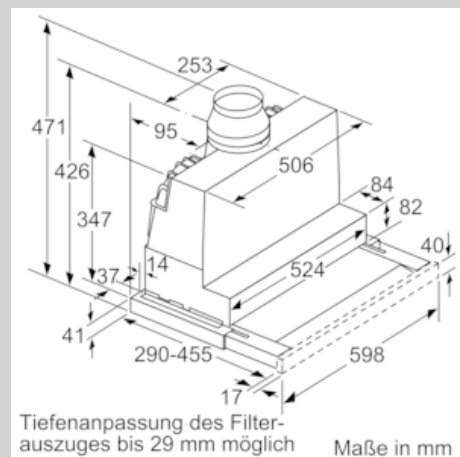

Ausstattung

Technische Daten

Bauart : Auszugsesse
Approbationszertifikate : CE, EAC-Eurasian, VDE
Länge Anschlusskabel (cm) : 175
Nischenmaße (H x B x T) (mm) : 385mm x 524.0mm x 290mm
Mindestabstand zur Kochstelle Elektro : 430
Mindestabstand zur Kochstelle Gas : 650
Nettogewicht (kg) : 10,413
Steuerung : elektronisch
Max. Gebläseleistung-Abluftbetrieb (m³/h) : 399
Gebläseleistung bei Intensivstufe-Umluftbetrieb : 483.0
Max. Gebläseleistung-Umluftbetrieb (m³/h) : 295
Gebläseleistung bei Intensivstufe-Abluftbetrieb (m³/h) : 728
Anzahl der Lampen (Stck) : 2
Schalleistung (dB(A) re 1 pW) : 53
Durchmesser des Abluftstutzens (mm) : 120 / 150
Material des Fettfilters : Edelstahl waschbar
EAN-Nummer : 4242004251125
Anschlusswert (W) : 144
Absicherung (A) : 10
Spannung (V) : 220-240
Frequenz (Hz) : 50; 60
Steckerart : Schuko-/Gardy.m.Erdung
Art der Installation : Integrierbar

Planungs- und Installationsinformation

- Schnellmontagebefestigung
- Gerätemaße (HxBxT): 426 x 598 x 290 mm
- Einbaumaße (HxBxT): 385 x 524 x 290 mm
- Abluftstutzen Ø 150 mm (Ø 120 mm beiliegend)
- mit Rückstauklappe
- Länge Anschlusskabel: 1.75 m mit Stecker
- ohne Griffleiste (als Sonderzubehör erhältlich)

* Gemäß EU-Regulierung Nr. 65/2014

Maßzeichnungen

N 50, Flachschildhaube, 60 cm, silbermetallic
D46ED52X1

Maßzeichnungen