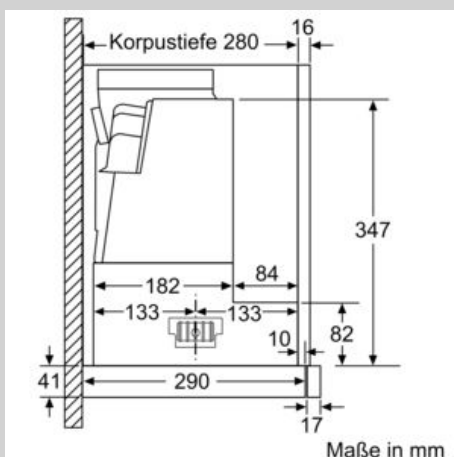

### Planungs- und Installationsinformation

- Schnellmontagebefestigung
- Gerätemaße (HxBxT): 426 x 598 x 290 mm
- Einbaumaße (HxBxT): 385 x 524 x 290 mm
- Abluftstutzen Ø 150 mm (Ø 120 mm beiliegend)
- Länge Anschlusskabel: 1.75 m mit Stecker
- ohne Griffleiste (als Sonderzubehör erhältlich)

\* Gemäß EU-Regulierung Nr. 65/2014

N 70, Flachschirmhaube, 60 cm, Edelstahl  
D46ML54X1

Maßzeichnungen

Maße in mm

Maße in mm

Maße in mm

Maße in mm

Maße in mm

Position LED Leuchten  
Rückwandpaneel max. 20 mm  
X: je nach Ausstattung  
Maße in mm

N 70, Flachschirmhaube, 60 cm, Edelstahl  
D46ML54X1

Maßzeichnungen