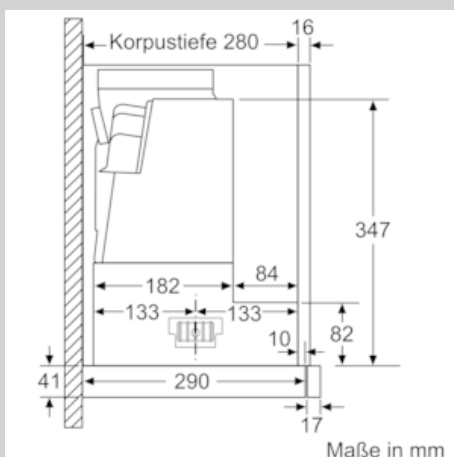

Ausstattung

Technische Daten

Bauart : Auszugsesse
Approbationszertifikate : CE, VDE
Länge Anschlusskabel (cm) : 175
Nischenmaße (H x B x T) (mm) : 385mm x 524.0mm x 290mm
Mindestabstand zur Kochstelle Elektro : 430
Mindestabstand zur Kochstelle Gas : 650
Nettogewicht (kg) : 11,063
Steuerung : elektronisch
Regelung der Leistungsstufen : 3-stufig + 2 Intensiv
Max. Gebläseleistung-Abluftbetrieb (m³/h) : 392
Gebläseleistung bei Intensivstufe-Umluftbetrieb : 475.0
Max. Gebläseleistung-Umluftbetrieb (m³/h) : 298
Gebläseleistung bei Intensivstufe-Abluftbetrieb (m³/h) : 717
Anzahl der Lampen (Stck) : 2
Schalleistung (dB(A) re 1 pW) : 53
Durchmesser des Abluftstutzens (mm) : 120 / 150
Material des Fettfilters : Edelstahl waschbar
EAN-Nummer : 4242004251149
Anschlusswert (W) : 144
Absicherung (A) : 10
Spannung (V) : 220-240
Frequenz (Hz) : 50; 60
Steckerart : Schuko-/Gardy.m.Erdung
Art der Installation : Integrierbar

Planungs- und Installationsinformation

- Schnellmontagebefestigung
- Gerätemaße (HxBxT): 426 x 598 x 290 mm
- Einbaumaße (HxBxT): 385 x 524 x 290 mm
- Abluftstutzen Ø 150 mm (Ø 120 mm beiliegend)
- Länge Anschlusskabel: 1.75 m mit Stecker
- ohne Griffleiste (als Sonderzubehör erhältlich)

* Gemäß EU-Regulierung Nr. 65/2014

N 70, Flachschirmhaube, 60 cm, Edelstahl
D46ML54X1

Maßzeichnungen

N 70, Flachschirmhaube, 60 cm, Edelstahl
D46ML54X1

Maßzeichnungen