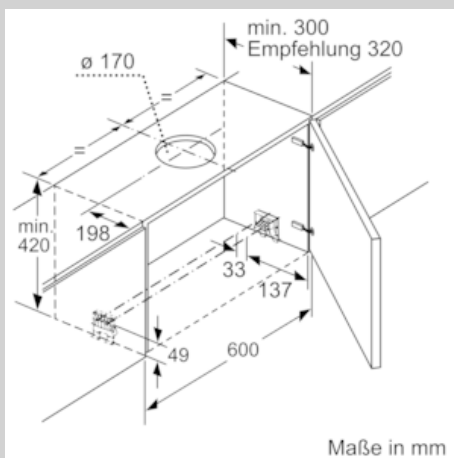

Planungs- und Installationsinformation

- Schnellmontagebefestigung
- Gerätemaße (HxBxT): 426 x 598 x 290 mm
- Einbaumaße (HxBxT): 385 x 524 x 290 mm
- Abluftstutzen Ø 150 mm (Ø 120 mm beiliegend)
- Länge Anschlusskabel: 1.75 m mit Stecker
- ohne Griffleiste (als Sonderzubehör erhältlich)

* Gemäß EU-Regulierung Nr. 65/2014

N 70, Flachschirmhaube, 60 cm, Edelstahl
D46ML54X1

Maßzeichnungen

N 70, Flachschirmhaube, 60 cm, Edelstahl
D46ML54X1

Maßzeichnungen