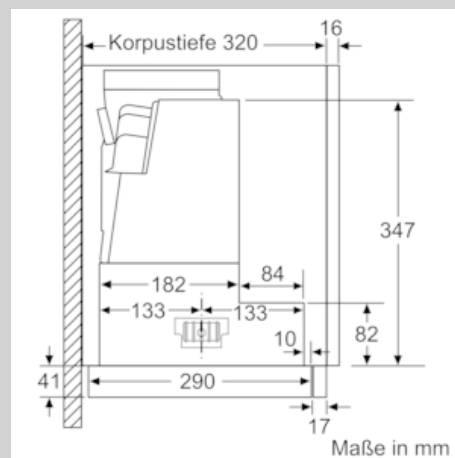

Ausstattung

Technische Daten

Bauart : Auszugsesse
Approbationszertifikate : CE, VDE
Länge Anschlusskabel (cm) : 175
Nischenmaße (H x B x T) (mm) : 385mm x 524.0mm x 290mm
Mindestabstand zur Kochstelle Elektro : 430
Mindestabstand zur Kochstelle Gas : 650
Nettogewicht (kg) : 11,063
Steuerung : elektronisch
Regelung der Leistungsstufen : 3-stufig + 2 Intensiv
Max. Gebläseleistung-Abluftbetrieb (m³/h) : 392
Gebläseleistung bei Intensivstufe-Umluftbetrieb : 475.0
Max. Gebläseleistung-Umluftbetrieb (m³/h) : 298
Gebläseleistung bei Intensivstufe-Abluftbetrieb (m³/h) : 717
Anzahl der Lampen (Stck) : 2
Schalleistung (dB(A) re 1 pW) : 53
Durchmesser des Abluftstutzens (mm) : 120 / 150
Material des Fettfilters : Edelstahl waschbar
EAN-Nummer : 4242004251149
Anschlusswert (W) : 144
Absicherung (A) : 10
Spannung (V) : 220-240
Frequenz (Hz) : 50; 60
Steckerart : Schuko-/Gardy.m.Erdung
Art der Installation : Integrierbar

Planungs- und Installationsinformation

- Schnellmontagebefestigung
- Gerätemaße (HxBxT): 426 x 598 x 290 mm
- Einbaumaße (HxBxT): 385 x 524 x 290 mm
- Abluftstutzen Ø 150 mm (Ø 120 mm beiliegend)
- Länge Anschlusskabel: 1.75 m mit Stecker
- ohne Griffleiste (als Sonderzubehör erhältlich)

* Gemäß EU-Regulierung Nr. 65/2014

N 70, Flachschirmhaube, 60 cm, Edelstahl
D46ML54X1

Maßzeichnungen

N 70, Flachschirmhaube, 60 cm, Edelstahl
D46ML54X1

Maßzeichnungen