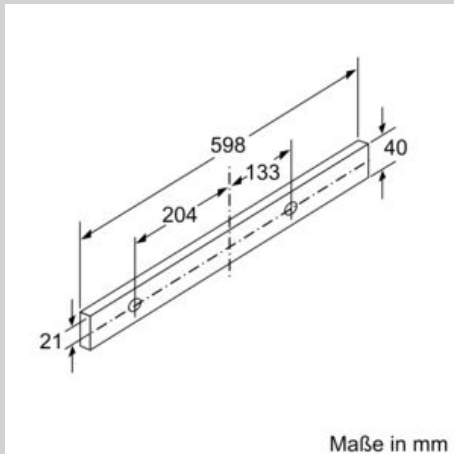

### Planungs- und Installationsinformation

- Schnellmontagebefestigung
- Gerätemaße (HxBxT): 426 x 598 x 290 mm
- Einbaumaße (HxBxT): 385 x 524 x 290 mm
- Abluftstutzen Ø 150 mm (Ø 120 mm beiliegend)
- Länge Anschlusskabel: 1.75 m mit Stecker
- ohne Griffleiste (als Sonderzubehör erhältlich)

\* Gemäß EU-Regulierung Nr. 65/2014

N 70, Flachschirmhaube, 60 cm, Edelstahl  
D46ML54X1

Maßzeichnungen

Maße in mm

Maße in mm

Maße in mm

Maße in mm

Maße in mm

Position LED Leuchten  
Rückwandpaneel max. 20 mm  
X: je nach Ausstattung  
Maße in mm

N 70, Flachschirmhaube, 60 cm, Edelstahl  
D46ML54X1

Maßzeichnungen