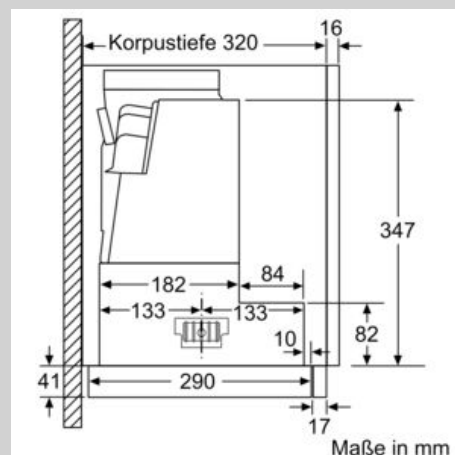

### Planungs- und Installationsinformation

- Schnellmontagebefestigung
- Gerätemaße (HxBxT): 426 x 598 x 290 mm
- Einbaumaße (HxBxT): 385 x 524 x 290 mm
- Abluftstutzen Ø 150 mm (Ø 120 mm beiliegend)
- Länge Anschlusskabel: 1.75 m mit Stecker
- ohne Griffleiste (als Sonderzubehör erhältlich)

\* Gemäß EU-Regulierung Nr. 65/2014

N 70, Flachschirmhaube, 60 cm, Edelstahl  
D46ML54X1

Maßzeichnungen

Maße in mm

Maße in mm

Maße in mm

Maße in mm

Maße in mm

Position LED Leuchten  
Rückwandpaneel max. 20 mm  
X: je nach Ausstattung  
Maße in mm

N 70, Flachschirmhaube, 60 cm, Edelstahl  
D46ML54X1

Maßzeichnungen