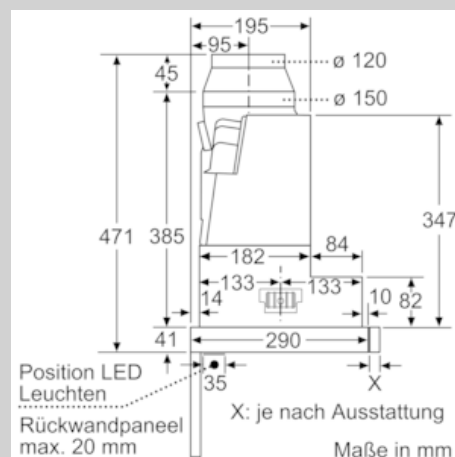

Ausstattung

Technische Daten

Bauart : Auszugsesse
Approbationszertifikate : CE, VDE
Länge Anschlusskabel (cm) : 175
Nischenmaße (H x B x T) (mm) : 385mm x 524.0mm x 290mm
Mindestabstand zur Kochstelle Elektro : 430
Mindestabstand zur Kochstelle Gas : 650
Nettogewicht (kg) : 11,063
Steuerung : elektronisch
Regelung der Leistungsstufen : 3-stufig + 2 Intensiv
Max. Gebläseleistung-Abluftbetrieb (m³/h) : 392
Gebläseleistung bei Intensivstufe-Umluftbetrieb : 475.0
Max. Gebläseleistung-Umluftbetrieb (m³/h) : 298
Gebläseleistung bei Intensivstufe-Abluftbetrieb (m³/h) : 717
Anzahl der Lampen (Stck) : 2
Schalleistung (dB(A) re 1 pW) : 53
Durchmesser des Abluftstutzens (mm) : 120 / 150
Material des Fettfilters : Edelstahl waschbar
EAN-Nummer : 4242004251149
Anschlusswert (W) : 144
Absicherung (A) : 10
Spannung (V) : 220-240
Frequenz (Hz) : 50; 60
Steckerart : Schuko-/Gardy.m.Erdung
Art der Installation : Integrierbar

Planungs- und Installationsinformation

- Schnellmontagebefestigung
- Gerätemaße (HxBxT): 426 x 598 x 290 mm
- Einbaumaße (HxBxT): 385 x 524 x 290 mm
- Abluftstutzen Ø 150 mm (Ø 120 mm beiliegend)
- Länge Anschlusskabel: 1.75 m mit Stecker
- ohne Griffleiste (als Sonderzubehör erhältlich)

* Gemäß EU-Regulierung Nr. 65/2014

N 70, Flachschirmhaube, 60 cm, Edelstahl
D46ML54X1

Maßzeichnungen

N 70, Flachschirmhaube, 60 cm, Edelstahl
D46ML54X1

Maßzeichnungen