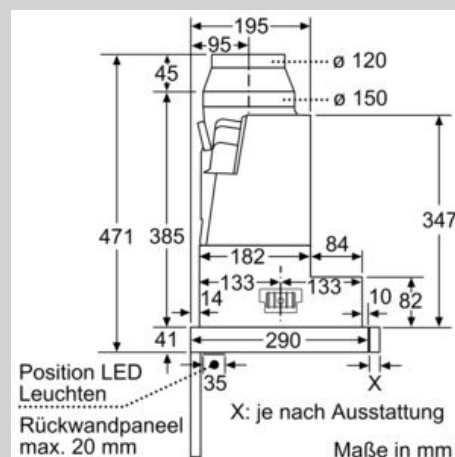

### Planungs- und Installationsinformation

- Schnellmontagebefestigung
- Gerätemaße (HxBxT): 426 x 598 x 290 mm
- Einbaumaße (HxBxT): 385 x 524 x 290 mm
- Abluftstutzen Ø 150 mm (Ø 120 mm beiliegend)
- Länge Anschlusskabel: 1.75 m mit Stecker
- ohne Griffleiste (als Sonderzubehör erhältlich)

\* Gemäß EU-Regulierung Nr. 65/2014

N 70, Flachschirmhaube, 60 cm, Edelstahl  
D46ML54X1

Maßzeichnungen

Maße in mm

Maße in mm

Maße in mm

Maße in mm

Maße in mm

Position LED Leuchten  
Rückwandpaneel max. 20 mm  
X: je nach Ausstattung  
Maße in mm

N 70, Flachschirmhaube, 60 cm, Edelstahl  
D46ML54X1

Maßzeichnungen