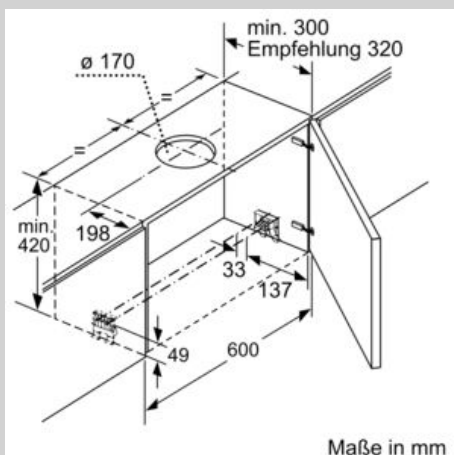

### Planungs- und Installationsinformation

- Schnellmontagebefestigung
- Gerätemaße (HxBxT): 426 x 598 x 290 mm
- Einbaumaße (HxBxT): 385 x 524 x 290 mm
- Abluftstutzen Ø 150 mm (Ø 120 mm beiliegend)
- Länge Anschlusskabel: 1.75 m mit Stecker
- ohne Griffleiste (als Sonderzubehör erhältlich)

\* Gemäß EU-Regulierung Nr. 65/2014

N 70, Flachschirmhaube, 60 cm, Edelstahl  
D46ML54X1

Maßzeichnungen

Maße in mm

Maße in mm

Maße in mm

Maße in mm

Maße in mm

Position LED Leuchten  
Rückwandpaneel max. 20 mm  
X: je nach Ausstattung  
Maße in mm

N 70, Flachschirmhaube, 60 cm, Edelstahl  
D46ML54X1

Maßzeichnungen