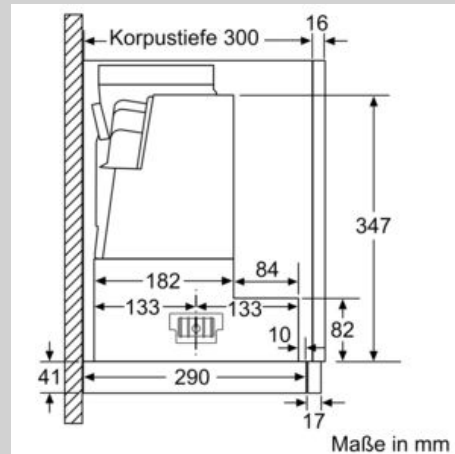

### Planungs- und Installationsinformation

- Schnellmontagebefestigung
- Gerätemaße (HxBxT): 426 x 598 x 290 mm
- Einbaumaße (HxBxT): 385 x 524 x 290 mm
- Abluftstutzen Ø 150 mm (Ø 120 mm beiliegend)
- Länge Anschlusskabel: 1.75 m mit Stecker
- ohne Griffleiste (als Sonderzubehör erhältlich)

\* Gemäß EU-Regulierung Nr. 65/2014

N 70, Flachschirmhaube, 60 cm, Edelstahl  
D46ML54X1

Maßzeichnungen

Maße in mm

Maße in mm

Maße in mm

Maße in mm

Maße in mm

Position LED Leuchten  
Rückwandpaneel max. 20 mm  
X: je nach Ausstattung  
Maße in mm

N 70, Flachschirmhaube, 60 cm, Edelstahl  
D46ML54X1

Maßzeichnungen