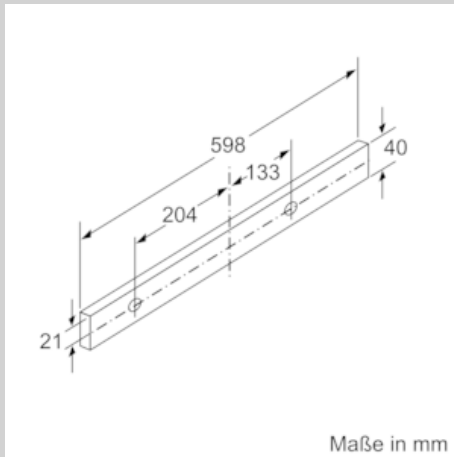

Planungs- und Installationsinformation

- Schnellmontagebefestigung
- Gerätemaße (HxBxT): 426 x 598 x 290 mm
- Einbaumaße (HxBxT): 385 x 524 x 290 mm
- Abluftstutzen Ø 150 mm (Ø 120 mm beiliegend)
- Länge Anschlusskabel: 1.75 m mit Stecker
- ohne Griffleiste (als Sonderzubehör erhältlich)

* Gemäß EU-Regulierung Nr. 65/2014

N 70, Flachschirmhaube, 60 cm, Edelstahl
D46ML54X1

Maßzeichnungen

N 70, Flachschirmhaube, 60 cm, Edelstahl
D46ML54X1

Maßzeichnungen