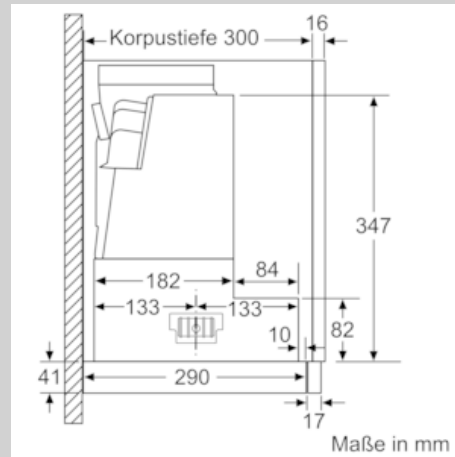

Ausstattung

Technische Daten

Bauart : Auszugsesse
Approbationszertifikate : CE, VDE
Länge Anschlusskabel (cm) : 175
Nischenmaße (H x B x T) (mm) : 385mm x 524.0mm x 290mm
Mindestabstand zur Kochstelle Elektro : 430
Mindestabstand zur Kochstelle Gas : 650
Nettogewicht (kg) : 11,063
Steuerung : elektronisch
Regelung der Leistungsstufen : 3-stufig + 2 Intensiv
Max. Gebläseleistung-Abluftbetrieb (m³/h) : 392
Gebläseleistung bei Intensivstufe-Umluftbetrieb : 475.0
Max. Gebläseleistung-Umluftbetrieb (m³/h) : 298
Gebläseleistung bei Intensivstufe-Abluftbetrieb (m³/h) : 717
Anzahl der Lampen (Stck) : 2
Schalleistung (dB(A) re 1 pW) : 53
Durchmesser des Abluftstutzens (mm) : 120 / 150
Material des Fettfilters : Edelstahl waschbar
EAN-Nummer : 4242004251149
Anschlusswert (W) : 144
Absicherung (A) : 10
Spannung (V) : 220-240
Frequenz (Hz) : 50; 60
Steckerart : Schuko-/Gardy.m.Erdung
Art der Installation : Integrierbar

Planungs- und Installationsinformation

- Schnellmontagebefestigung
- Gerätemaße (HxBxT): 426 x 598 x 290 mm
- Einbaumaße (HxBxT): 385 x 524 x 290 mm
- Abluftstutzen Ø 150 mm (Ø 120 mm beiliegend)
- Länge Anschlusskabel: 1.75 m mit Stecker
- ohne Griffleiste (als Sonderzubehör erhältlich)

* Gemäß EU-Regulierung Nr. 65/2014

N 70, Flachschirmhaube, 60 cm, Edelstahl
D46ML54X1

Maßzeichnungen

N 70, Flachschirmhaube, 60 cm, Edelstahl
D46ML54X1

Maßzeichnungen