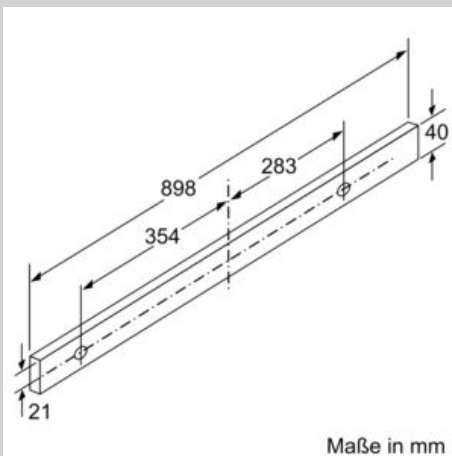

Technische Information:

- Gerätemaße (HxBxT): 426 x 898 x 290 mm
- Einbaumaße (HxBxT): 385 x 524 x 290 mm
- Einbaufähig in 60 oder 90 cm breiten Oberschrank
- Abluftleistung nach EN 61591:
max. Normalbetrieb 394 m³/h
Intensivstufe 708 m³/h
- Bei Einsatz des separat erhältlichen Clean Air Plus Umluftsets (Sonderzubehör) erreicht ihr Gerät im Umluftbetrieb folgende Werte:
Umluftstufe:
Max. Normalbetrieb: 358 m³/h
Intensivstufe: 628 m³/h
Geräuschwerte Umluft:
Max. Normalstufe: 60 dB(A) re 1 pW
Intensivstufe: 71 dB(A) re 1 pW
- Geräuschwerte nach EN 60704-2-13 bei Abluftbetrieb:
Max. Normalstufe: 56 dB(A) re 1 pW
Intensivstufe: 68 dB(A) re 1 pW
- Arbeitsplatzbeleuchtung mit 2 x 3 W
- Beleuchtungsstärke: 601 lux
- Farbtemperatur: 3500 K
- Abluftstutzen Ø 150 mm (Ø 120 mm beiliegend)
- Gesamtanschlusswert: 146 W
- Länge Anschlusskabel: 1.75 m mit Stecker

* Gemäß EU-Regulierung Nr. 65/2014

Maßzeichnungen

Maße in mm

Bei Montage der 90 cm Flachschildhaube in einen 90 cm breiten Oberschrank ist ein Montage-Set erforderlich. Die beiden Montagewinkel werden links und rechts im Möbel verschraubt. Montage nach Schablone.

Maße in mm

Maße in mm

Maße in mm

Tiefenanpassung des Filterauszuges bis 29 mm möglich

Maße in mm

Maße in mm

N 70, Flachschirmhaube, 90 cm, Edelstahl
D49ML54X0

Maßzeichnungen