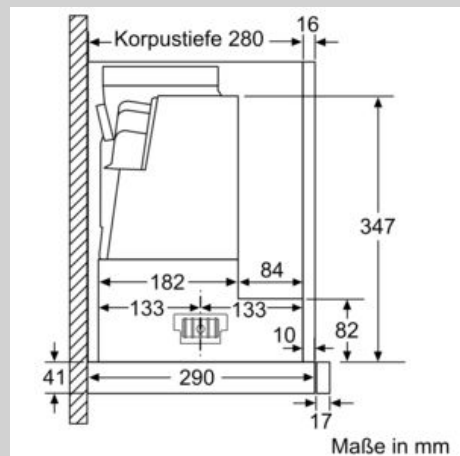

Technische Information:

- Gerätemaße (HxBxT): 426 x 898 x 290 mm
- Einbaumaße (HxBxT): 385 x 524 x 290 mm
- Einbaufähig in 60 oder 90 cm breiten Oberschrank
- Abluftleistung nach EN 61591:
max. Normalbetrieb 394 m³/h
Intensivstufe 708 m³/h
- Bei Einsatz des separat erhältlichen Clean Air Plus Umluftsets (Sonderzubehör) erreicht ihr Gerät im Umluftbetrieb folgende Werte:
Umluftstufe:
Max. Normalbetrieb: 358 m³/h
Intensivstufe: 628 m³/h
Geräuschwerte Umluft:
Max. Normalstufe: 60 dB(A) re 1 pW
Intensivstufe: 71 dB(A) re 1 pW
- Geräuschwerte nach EN 60704-2-13 bei Abluftbetrieb:
Max. Normalstufe: 56 dB(A) re 1 pW
Intensivstufe: 68 dB(A) re 1 pW
- Arbeitsplatzbeleuchtung mit 2 x 3 W
- Beleuchtungsstärke: 601 lux
- Farbtemperatur: 3500 K
- Abluftstutzen Ø 150 mm (Ø 120 mm beiliegend)
- Gesamtanschlusswert: 146 W
- Länge Anschlusskabel: 1.75 m mit Stecker

* Gemäß EU-Regulierung Nr. 65/2014

Maßzeichnungen

Maße in mm

Bei Montage der 90 cm Flachschildhaube in einen 90 cm breiten Oberschrank ist ein Montage-Set erforderlich. Die beiden Montagewinkel werden links und rechts im Möbel verschraubt. Montage nach Schablone.

Maße in mm

Maße in mm

Maße in mm

Tiefenanpassung des Filterauszuges bis 29 mm möglich

Maße in mm

Maße in mm

N 70, Flachschirmhaube, 90 cm, Edelstahl
D49ML54X0

Maßzeichnungen