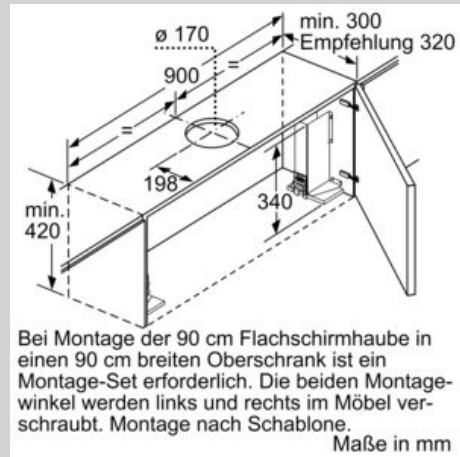

Technische Information:

- Gerätemaße (HxBxT): 426 x 898 x 290 mm
- Einbaumaße (HxBxT): 385 x 524 x 290 mm
- Einbaufähig in 60 oder 90 cm breiten Oberschrank
- Abluftleistung nach EN 61591:
max. Normalbetrieb 394 m³/h
Intensivstufe 708 m³/h
- Bei Einsatz des separat erhältlichen Clean Air Plus Umluftsets (Sonderzubehör) erreicht ihr Gerät im Umluftbetrieb folgende Werte:
Umluftstufe:
Max. Normalbetrieb: 358 m³/h
Intensivstufe: 628 m³/h
Geräuschwerte Umluft:
Max. Normalstufe: 60 dB(A) re 1 pW
Intensivstufe: 71 dB(A) re 1 pW
- Geräuschwerte nach EN 60704-2-13 bei Abluftbetrieb:
Max. Normalstufe: 56 dB(A) re 1 pW
Intensivstufe: 68 dB(A) re 1 pW
- Arbeitsplatzbeleuchtung mit 2 x 3 W
- Beleuchtungsstärke: 601 lux
- Farbtemperatur: 3500 K
- Abluftstutzen Ø 150 mm (Ø 120 mm beiliegend)
- Gesamtanschlusswert: 146 W
- Länge Anschlusskabel: 1.75 m mit Stecker

* Gemäß EU-Regulierung Nr. 65/2014

Maßzeichnungen

Maße in mm

Bei Montage der 90 cm Flachschildhaube in einen 90 cm breiten Oberschrank ist ein Montage-Set erforderlich. Die beiden Montagewinkel werden links und rechts im Möbel verschraubt. Montage nach Schablone.

Maße in mm

Maße in mm

Maße in mm

Tiefenanpassung des Filterauszuges bis 29 mm möglich

Maße in mm

Maße in mm

N 70, Flachschirmhaube, 90 cm, Edelstahl
D49ML54X0

Maßzeichnungen