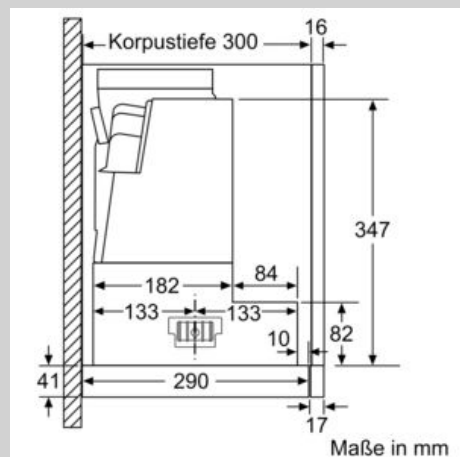

Technische Information:

- Gerätemaße (HxBxT): 426 x 898 x 290 mm
- Einbaumaße (HxBxT): 385 x 524 x 290 mm
- Einbaufähig in 60 oder 90 cm breiten Oberschrank
- Abluftleistung nach EN 61591:
max. Normalbetrieb 394 m³/h
Intensivstufe 708 m³/h
- Bei Einsatz des separat erhältlichen Clean Air Plus Umluftsets (Sonderzubehör) erreicht ihr Gerät im Umluftbetrieb folgende Werte:
Umluftstufe:
Max. Normalbetrieb: 358 m³/h
Intensivstufe: 628 m³/h
Geräuschwerte Umluft:
Max. Normalstufe: 60 dB(A) re 1 pW
Intensivstufe: 71 dB(A) re 1 pW
- Geräuschwerte nach EN 60704-2-13 bei Abluftbetrieb:
Max. Normalstufe: 56 dB(A) re 1 pW
Intensivstufe: 68 dB(A) re 1 pW
- Arbeitsplatzbeleuchtung mit 2 x 3 W
- Beleuchtungsstärke: 601 lux
- Farbtemperatur: 3500 K
- Abluftstutzen Ø 150 mm (Ø 120 mm beiliegend)
- Gesamtanschlusswert: 146 W
- Länge Anschlusskabel: 1.75 m mit Stecker

* Gemäß EU-Regulierung Nr. 65/2014

Maßzeichnungen

Maße in mm

Bei Montage der 90 cm Flachschildhaube in einen 90 cm breiten Oberschrank ist ein Montage-Set erforderlich. Die beiden Montagewinkel werden links und rechts im Möbel verschraubt. Montage nach Schablone.

Maße in mm

Maße in mm

Maße in mm

Tiefenanpassung des Filterauszuges bis 29 mm möglich

Maße in mm

Maße in mm

N 70, Flachschirmhaube, 90 cm, Edelstahl
D49ML54X0

Maßzeichnungen