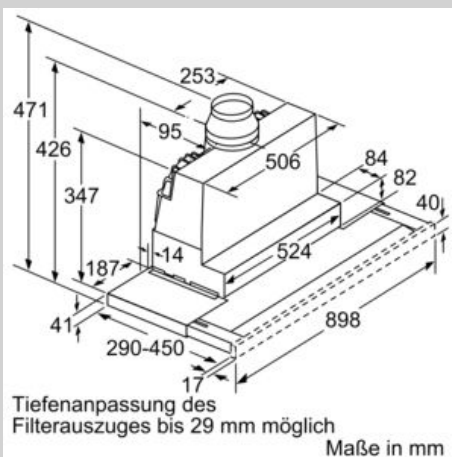

Technische Information:

- Gerätemaße (HxBxT): 426 x 898 x 290 mm
- Einbaumaße (HxBxT): 385 x 524 x 290 mm
- Einbaufähig in 60 oder 90 cm breiten Oberschrank
- Abluftleistung nach EN 61591:
max. Normalbetrieb 394 m³/h
Intensivstufe 708 m³/h
- Bei Einsatz des separat erhältlichen Clean Air Plus Umluftsets (Sonderzubehör) erreicht ihr Gerät im Umluftbetrieb folgende Werte:
Umluftstufe:
Max. Normalbetrieb: 358 m³/h
Intensivstufe: 628 m³/h
Geräuschwerte Umluft:
Max. Normalstufe: 60 dB(A) re 1 pW
Intensivstufe: 71 dB(A) re 1 pW
- Geräuschwerte nach EN 60704-2-13 bei Abluftbetrieb:
Max. Normalstufe: 56 dB(A) re 1 pW
Intensivstufe: 68 dB(A) re 1 pW
- Arbeitsplatzbeleuchtung mit 2 x 3 W
- Beleuchtungsstärke: 601 lux
- Farbtemperatur: 3500 K
- Abluftstutzen Ø 150 mm (Ø 120 mm beiliegend)
- Gesamtanschlusswert: 146 W
- Länge Anschlusskabel: 1.75 m mit Stecker

* Gemäß EU-Regulierung Nr. 65/2014

Maßzeichnungen

Maße in mm

Bei Montage der 90 cm Flachschildhaube in einen 90 cm breiten Oberschrank ist ein Montage-Set erforderlich. Die beiden Montagewinkel werden links und rechts im Möbel verschraubt. Montage nach Schablone.

Maße in mm

Maße in mm

Maße in mm

Tiefenanpassung des Filterauszuges bis 29 mm möglich

Maße in mm

Maße in mm

N 70, Flachschirmhaube, 90 cm, Edelstahl
D49ML54X0

Maßzeichnungen