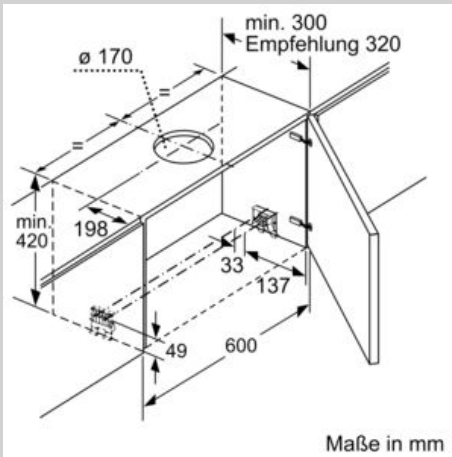

Technische Information:

- Gerätemaße (HxBxT): 426 x 898 x 290 mm
- Einbaumaße (HxBxT): 385 x 524 x 290 mm
- Einbaufähig in 60 oder 90 cm breiten Oberschrank
- Abluftleistung nach EN 61591:
max. Normalbetrieb 394 m³/h
Intensivstufe 708 m³/h
- Bei Einsatz des separat erhältlichen Clean Air Plus Umluftsets (Sonderzubehör) erreicht ihr Gerät im Umluftbetrieb folgende Werte:
Umluftstufe:
Max. Normalbetrieb: 358 m³/h
Intensivstufe: 628 m³/h
Geräuschwerte Umluft:
Max. Normalstufe: 60 dB(A) re 1 pW
Intensivstufe: 71 dB(A) re 1 pW
- Geräuschwerte nach EN 60704-2-13 bei Abluftbetrieb:
Max. Normalstufe: 56 dB(A) re 1 pW
Intensivstufe: 68 dB(A) re 1 pW
- Arbeitsplatzbeleuchtung mit 2 x 3 W
- Beleuchtungsstärke: 601 lux
- Farbtemperatur: 3500 K
- Abluftstutzen Ø 150 mm (Ø 120 mm beiliegend)
- Gesamtanschlusswert: 146 W
- Länge Anschlusskabel: 1.75 m mit Stecker

* Gemäß EU-Regulierung Nr. 65/2014

Maßzeichnungen

Maße in mm

Bei Montage der 90 cm Flachschildhaube in einen 90 cm breiten Oberschrank ist ein Montage-Set erforderlich. Die beiden Montagewinkel werden links und rechts im Möbel verschraubt. Montage nach Schablone.

Maße in mm

Maße in mm

Maße in mm

Tiefenanpassung des Filterauszuges bis 29 mm möglich

Maße in mm

Maße in mm

N 70, Flachschirmhaube, 90 cm, Edelstahl
D49ML54X0

Maßzeichnungen