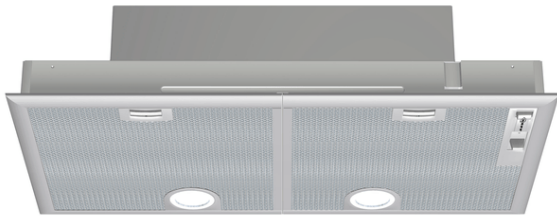

N 30, Lüfterbaustein, 75 cm, silbermetallic
D5855X1

COOKING PASSION SINCE 1877

Lüfterbaustein: Der Lüfterbaustein lässt sich für mehr Raumvielfalt diskret im Küchenschrank oder gemauerten Kamin montieren

Sonderzubehör

Z5155X0	Standard Geruchsfilter
Z5552X0	Z5552X0 Montagehilfe für Lüfterbausteine

4 242004 237143

Ausstattung

- Energieeffizienzklasse: C (auf einer Energieeffizienzklassen-Skala von A+++ bis D)
- Durchschnittlicher Energieverbrauch: 81.2 kWh/Jahr*
- Lüfter-Effizienzklasse: D*
- Beleuchtungs-Effizienzklasse: A*
- Fettfilter-Effizienzklasse: B*
- Geräusch min./max. Normalstufe: 38/56 dB
- Wahlweise Abluft- oder Umluftbetrieb
- Für Umluftbetrieb wird ein Standard Aktivkohlefilter benötigt (Sonderzubehör)
- Zum Einbau in Kochinselhauben, Essen, Hutten, etc.
- Hohe Luftleistung mit 2-motorigem Gebläse
- Schiebeschalter für 3 Leistungsstufen und 1 Intensivstufe
- 3 Leistungsstufen und 1 Intensivstufe
- Große Filterfläche, Metallfettfilter mit Aluminiumrahmen
- Metallfettfilter, spülmaschinengeeignet
- Beleuchtungsstärke: 410 lux
- Farbtemperatur: 3500 K
- Abluftleistung nach EN 61591:
max. Normalbetrieb 379 m³/h
Intensivstufe 638 m³/h
- Geräuschwerte nach EN 60704-2-13 bei Abluftbetrieb:
Max. Normalstufe: 56 dB(A) re 1 pW
Intensivstufe: 68 dB(A) re 1 pW
- Max. Förderleistung: 638 m³/h
- Gerätemaße (HxBxT): 255 x 730 x 380 mm
- Einbaumaße: Breite: 70 cm, Tiefe: 35 cm
- Abluftstutzen Ø 150 mm, 120 mm
- Länge Anschlusskabel: 1.3 m mit Stecker
- Gesamtanschlusswert: 206 W
- mit Rückstauklappe