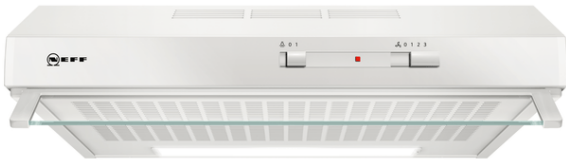

N 30, Unterbauhaube, 60 cm, weiß  
D60LAA0W1

COOKING PASSION SINCE 1877

Unterbauhaube: In den Oberschrank integriert oder an der Wand befestigt schaffen Unterbauhauben noch mehr Platz für Kreativität

✓ LED Licht: gute Ausleuchtung beim Kochen dank der energiesparenden LED-Beleuchtung

##### Technische Daten

Bauart : Unterbauesse  
Approbationszertifikate : CE  
Länge Anschlusskabel (cm) : 145  
Mindestabstand zur Kochstelle Elektro : 650  
Mindestabstand zur Kochstelle Gas : 650  
Nettogewicht (kg) : 8,697  
Steuerung : mechanisch  
Regelung der Leistungsstufen : 3  
Max. Gebläseleistung-Abluftbetrieb (m<sup>3</sup>/h) : 250  
Max. Gebläseleistung-Umluftbetrieb (m<sup>3</sup>/h) : 80  
Anzahl der Lampen (Stck) : 1  
Schalleistung (dB(A) re 1 pW) : 68  
Durchmesser des Abluftstutzens (mm) : 100 / 120  
Material des Fettfilters : Nicht waschbare Synthetik  
EAN-Nummer : 4242004238171  
Anschlusswert (W) : 119  
Spannung (V) : 220-240  
Frequenz (Hz) : 50  
Steckerart : Schuko-/Gardy.m.Erdung  
Art der Installation : Unterbaugerät