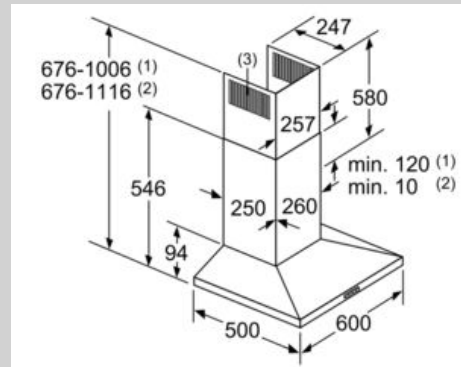

#### Technische Informationen

- Gerätemaße Abluft (HxBxT): 676-1006 x 600 x 500 mm
- Gerätemaße Umluft (HxBxT): 676-1116 x 600 x 500 mm
- Gerätemaße Umluft mit Clean Air Plus Umluftset(HxBxT):  
744 x 600 x 500 mm - Montage auf Außenkanal  
874-1204 x 600 x 500 mm - Montage auf Innenkanal
- Abluftleistung nach EN 61591:  
max. Normalbetrieb 410 m<sup>3</sup>/h  
Intensivstufe 644 m<sup>3</sup>/h
- Bei Einsatz des separat erhältlichen Clean Air Plus Umluftsets (Sonderzubehör) erreicht ihr Gerät im Umluftbetrieb folgende Werte:  
Umluftstufe:  
Max. Normalbetrieb: 337 m<sup>3</sup>/h  
Intensivstufe: 441 m<sup>3</sup>/h  
Geräuschwerte Umluft:  
Max. Normalstufe: 70 dB(A) re 1 pW  
Intensivstufe: 74 dB(A) re 1 pW
- Geräuschwerte nach EN 60704-2-13 bei Abluftbetrieb:  
Max. Normalstufe: 62 dB(A) re 1 pW  
Intensivstufe: 70 dB(A) re 1 pW
- Gleichmäßige, helle Beleuchtung mit 2 x 1,5 W LED-Modul
- Beleuchtungsstärke: 242 lux
- Farbtemperatur: 3500 K
- Abluftstutzen Ø 150 mm (Ø 120 mm beiliegend)
- Länge Anschlusskabel: 1.3 m mit Stecker
- Gesamtanschlusswert: 220 W

\* Gemäß EU-Regulierung Nr. 65/2014

N 50, Wandesse, 60 cm, Edelstahl  
D64QBE1N0

Maßzeichnungen

Bei Verwendung einer Rückwand muss das Design des Gerätes beachtet werden.

Maße in mm

(1) Abluft  
(2) Umluft  
(3) Luftaustritt - Schlitze bei Abluft nach unten montieren  
Maße in mm

Maße in mm

Maße in mm