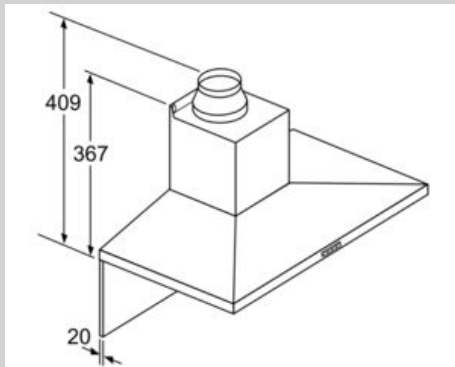

N 50, Wandesse, 60 cm, Edelstahl
D64QBE1N0

Maßzeichnungen

Bei Verwendung einer Rückwand muss das Design des Gerätes beachtet werden.

Maße in mm