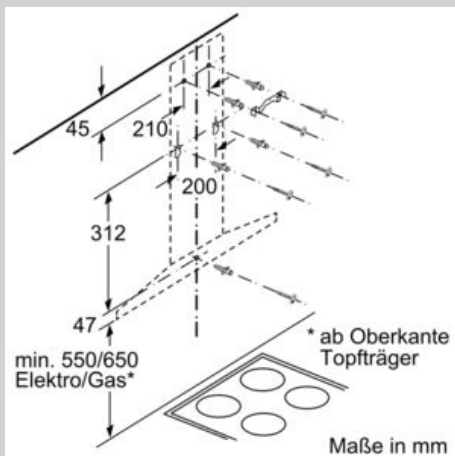

#### Technische Informationen

- Gerätemaße Abluft (HxBxT): 676-1006 x 600 x 500 mm
- Gerätemaße Umluft (HxBxT): 676-1116 x 600 x 500 mm
- Gerätemaße Umluft mit Clean Air Plus Umluftset(HxBxT):  
744 x 600 x 500 mm - Montage auf Außenkanal  
874-1204 x 600 x 500 mm - Montage auf Innenkanal
- Abluftleistung nach EN 61591:  
max. Normalbetrieb 410 m<sup>3</sup>/h  
Intensivstufe 644 m<sup>3</sup>/h
- Bei Einsatz des separat erhältlichen Clean Air Plus Umluftsets (Sonderzubehör) erreicht ihr Gerät im Umluftbetrieb folgende Werte:  
Umluftstufe:  
Max. Normalbetrieb: 337 m<sup>3</sup>/h  
Intensivstufe: 441 m<sup>3</sup>/h  
Geräuschwerte Umluft:  
Max. Normalstufe: 70 dB(A) re 1 pW  
Intensivstufe: 74 dB(A) re 1 pW
- Geräuschwerte nach EN 60704-2-13 bei Abluftbetrieb:  
Max. Normalstufe: 62 dB(A) re 1 pW  
Intensivstufe: 70 dB(A) re 1 pW
- Gleichmäßige, helle Beleuchtung mit 2 x 1,5 W LED-Modul
- Beleuchtungsstärke: 242 lux
- Farbtemperatur: 3500 K
- Abluftstutzen Ø 150 mm (Ø 120 mm beiliegend)
- Länge Anschlusskabel: 1.3 m mit Stecker
- Gesamtanschlusswert: 220 W

\* Gemäß EU-Regulierung Nr. 65/2014

N 50, Wandesse, 60 cm, Edelstahl  
D64QBE1N0

Maßzeichnungen

Bei Verwendung einer Rückwand muss das Design des Gerätes beachtet werden.

Maße in mm

(1) Abluft  
(2) Umluft  
(3) Luftaustritt - Schlitze bei Abluft nach unten montieren  
Maße in mm

Maße in mm

Maße in mm