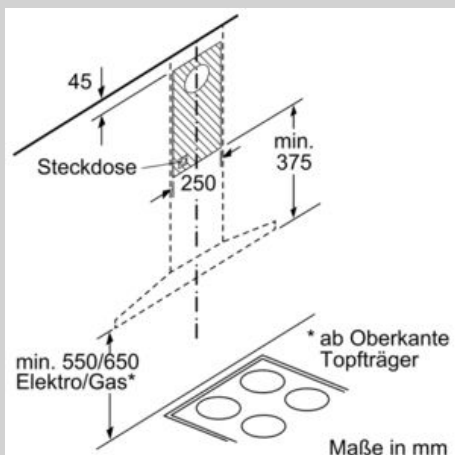

#### Technische Informationen

- Gerätemaße Abluft (HxBxT): 676-1006 x 600 x 500 mm
- Gerätemaße Umluft (HxBxT): 676-1116 x 600 x 500 mm
- Gerätemaße Umluft mit Clean Air Plus Umluftset(HxBxT):  
744 x 600 x 500 mm - Montage auf Außenkanal  
874-1204 x 600 x 500 mm - Montage auf Innenkanal
- Abluftleistung nach EN 61591:  
max. Normalbetrieb 410 m<sup>3</sup>/h  
Intensivstufe 644 m<sup>3</sup>/h
- Bei Einsatz des separat erhältlichen Clean Air Plus Umluftsets (Sonderzubehör) erreicht ihr Gerät im Umluftbetrieb folgende Werte:  
Umluftstufe:  
Max. Normalbetrieb: 337 m<sup>3</sup>/h  
Intensivstufe: 441 m<sup>3</sup>/h  
Geräuschwerte Umluft:  
Max. Normalstufe: 70 dB(A) re 1 pW  
Intensivstufe: 74 dB(A) re 1 pW
- Geräuschwerte nach EN 60704-2-13 bei Abluftbetrieb:  
Max. Normalstufe: 62 dB(A) re 1 pW  
Intensivstufe: 70 dB(A) re 1 pW
- Gleichmäßige, helle Beleuchtung mit 2 x 1,5 W LED-Modul
- Beleuchtungsstärke: 242 lux
- Farbtemperatur: 3500 K
- Abluftstutzen Ø 150 mm (Ø 120 mm beiliegend)
- Länge Anschlusskabel: 1.3 m mit Stecker
- Gesamtanschlusswert: 220 W

\* Gemäß EU-Regulierung Nr. 65/2014

N 50, Wandesse, 60 cm, Edelstahl  
D64QBE1N0

Maßzeichnungen

Bei Verwendung einer Rückwand muss das Design des Gerätes beachtet werden.

Maße in mm

(1) Abluft  
(2) Umluft  
(3) Luftaustritt - Schlitze bei Abluft nach unten montieren  
Maße in mm

Maße in mm

Maße in mm