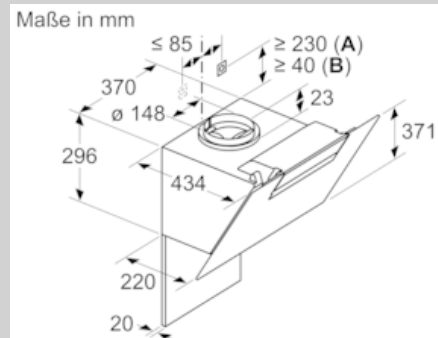

N 30, Wandesse, 60 cm, Schwarz
D651EE1S0

COOKING PASSION SINCE 1877

Ausstattung

* Gemäß EU-Regulierung Nr. 65/2014

Maßzeichnungen

- A:** Umluft
B: Abluft - Schlitze nach unten ausgerichtet montieren

- A:** Integriertes Clean Air
B: Abluft oder Standard Umluftset