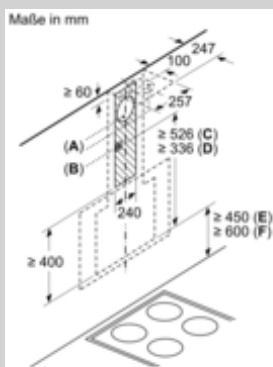

1. **A:** Abluftaustritt
   B: Steckdose
   C: Integriertes Clean Air
   D: Abluft oder Standard Umluftset
   E: Elektro
   F: Gas - ab Oberkante Topfräger