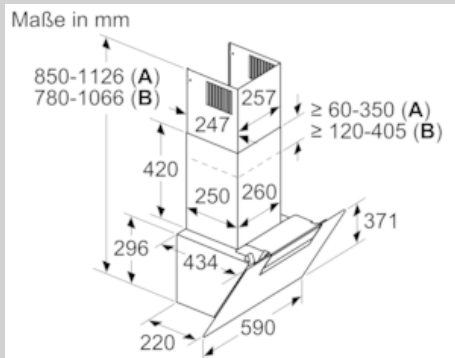

N 30, Wandesse, 60 cm, Schwarz
D651EE1S0

COOKING PASSION SINCE 1877

Ausstattung

* Gemäß EU-Regulierung Nr. 65/2014

Maßzeichnungen

- A:** Umluft
B: Abluft - Schlitze nach unten ausgerichtet montieren

- A:** Integriertes Clean Air
B: Abluft oder Standard Umluftset