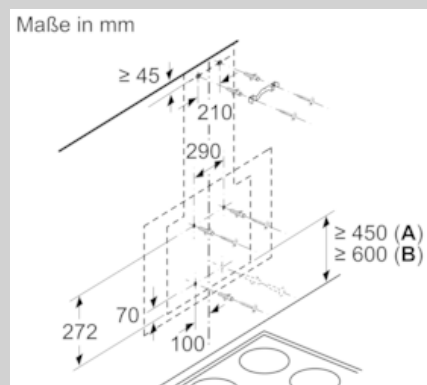

1. **A:** Elektro
   B: Gas - ab Oberkante Topfräger