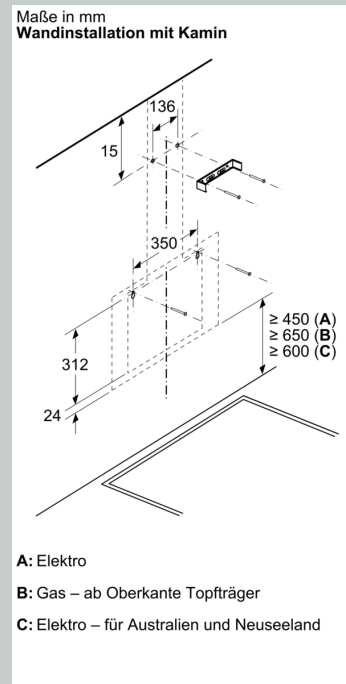

re1pW

- Intensivstufe 1: Lüfterleistung550 m3/h; Geräuschwert 72 dB (A) re1pW

**Technische Daten und Nachhaltigkeit:**

- Angaben zum Verbrauch:
- Gesamtanschlusswert: 223 W
- Spannung: 220 - 240 V

**Informationen zur Planung und Installation:**

- Gerätemaße Abluft (HxBxT): 690-900 x 790 x 325 mm
- Gerätemaße Umluft (HxBxT): 720-975 x 790 x 325 mm
- Abluftstutzen Ø 150 mm
- Länge Anschlusskabel: 1.5 m mit Stecker
- Lieferung mit Rückstauklappe

N 30, WANDESSE, 80 CM, KLARGLAS SCHWARZ  
BEDRUCKT  
D831DK1S0

Maße in mm  
**Gerät im Umluftbetrieb**