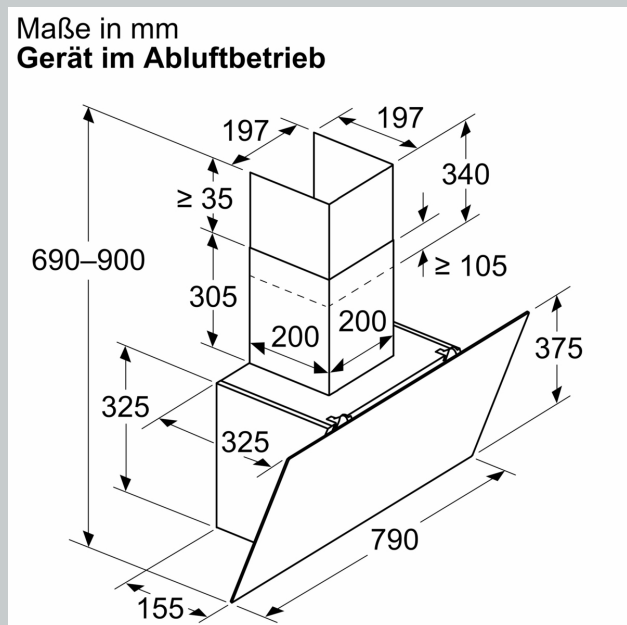

- Gerätemaße Abluft (HxBxT): 690-900 x 790 x 325 mm
- Gerätemaße Umluft (HxBxT): 720-975 x 790 x 325 mm
- Abluftstutzen Ø 150 mm
- Länge Anschlusskabel: 1.5 m mit Stecker
- Lieferung mit Rückstauklappe

N 30, WANDESSE, 80 CM, KLARGLAS SCHWARZ  
BEDRUCKT  
D831DK1S0

Maße in mm  
**Gerät im Umluftbetrieb**