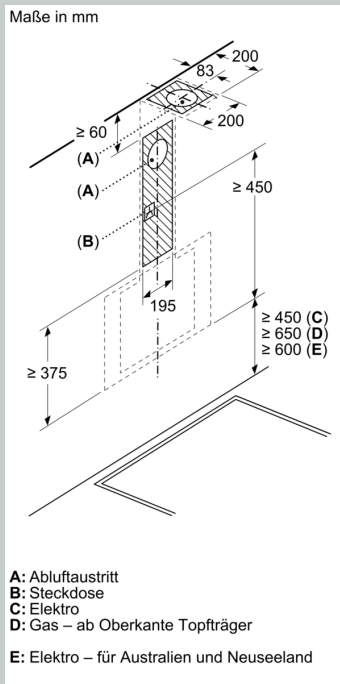

re1pW

- Intensivstufe 1: Lüfterleistung550 m3/h; Geräuschwert 72 dB (A) re1pW

**Technische Daten und Nachhaltigkeit:**

- Angaben zum Verbrauch:
- Gesamtanschlusswert: 223 W
- Spannung: 220 - 240 V

**Informationen zur Planung und Installation:**

- Gerätemaße Abluft (HxBxT): 690-900 x 790 x 325 mm
- Gerätemaße Umluft (HxBxT): 720-975 x 790 x 325 mm
- Abluftstutzen Ø 150 mm
- Länge Anschlusskabel: 1.5 m mit Stecker
- Lieferung mit Rückstauklappe

N 30, WANDESSE, 80 CM, KLARGLAS SCHWARZ  
BEDRUCKT  
D831DK1S0

Maße in mm  
**Gerät im Umluftbetrieb**