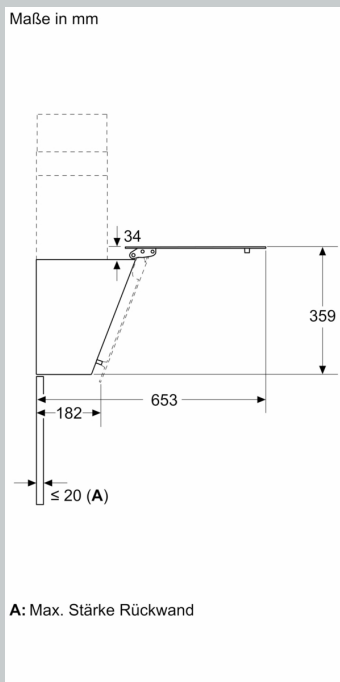

re1pW

- Intensivstufe 1: Lüfterleistung550 m3/h; Geräuschwert 72 dB (A) re1pW

**Technische Daten und Nachhaltigkeit:**

- Angaben zum Verbrauch:
- Gesamtanschlusswert: 223 W
- Spannung: 220 - 240 V

**Informationen zur Planung und Installation:**

- Gerätemaße Abluft (HxBxT): 690-900 x 790 x 325 mm
- Gerätemaße Umluft (HxBxT): 720-975 x 790 x 325 mm
- Abluftstutzen Ø 150 mm
- Länge Anschlusskabel: 1.5 m mit Stecker
- Lieferung mit Rückstauklappe

N 30, WANDESSE, 80 CM, KLARGLAS SCHWARZ  
BEDRUCKT  
D831DK1S0

Maße in mm  
**Gerät im Umluftbetrieb**