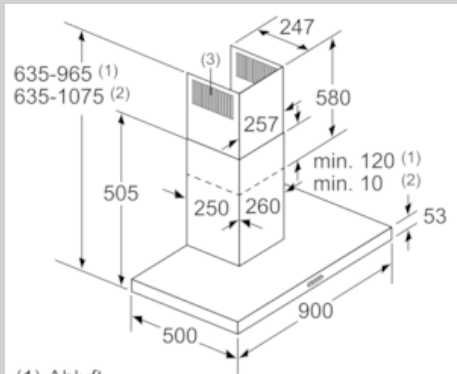

Maßzeichnungen

(1) Abluft
(2) Umluft
(3) Luftaustritt - Schlitz bei
Abluft nach unten montieren Maße in mm