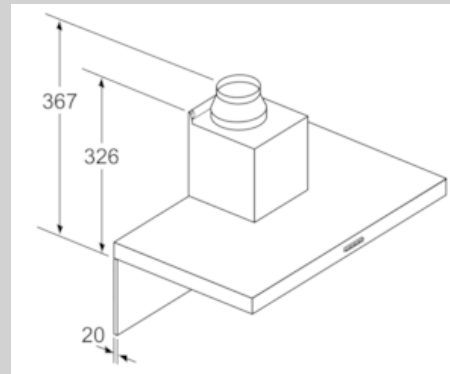

Bei Verwendung einer Rückwand
muss das Design des Gerätes
beachtet werden. Maße in mm