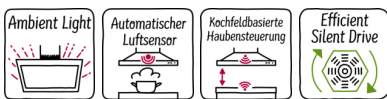

N 90, Wandesse, 90 cm, Klarglas schwarz bedruckt  
D95FMW1N0

B

Die Design-Haube mit gerader Frontfläche und starker Leistung sorgt für Kopffreiheit beim Kochen

- ✓ AmbientLight - sorgt mit 31 individuellen Farben für Licht und Atmosphäre in der Küche
- ✓ Sensorgesteuerte Automatik- unbeschwertes Kochvergnügen, dank vollautomatischer Haubensteuerung beim Einschalten des Kochfeldes
- ✓ Kochfeldbasierte Haubensteuerung - bequeme Steuerung der Haube über das Kochfeld
- ✓ Efficient Silent Drive Motors - sorgt für sehr leises Kochen dank des geräuscharmen Motors
- ✓ TouchControl: dank der glatten Bedienoberfläche besonders einfache Steuerung mit nur einem Finger

### Ausstattung:

- AirFresh Intervall-Lüftung
- DirectSelect-Bedienung (3 Leistungsstufen und 2 Intensivstufen) mit LED-Anzeige, 3x7-Segment
- Intensivstufen mit automatischer Rückstellung
- Automatischer Gebläsenachlauf mit digitaler Anzeige
- Luftsensoren
- SilenceTaste
- Randabsaugung
- 2 Einsaugbereiche: Frontseite und Unterseite
- 2 einflutig stehend. BLDC Motor
- PowerBoost-Stellung
- Metallfettfilter, spülmaschinengeeignet
- Sättigungsanzeige für Fett- und Geruchsfilter
- AmbientLight
- Softlight
- Dimm-Funktion
- vollautomatische Dunstabzugshaube
- Kochfeldbasierte Haubensteuerung (mit passendem Kochfeld)
- Schnellmontagebefestigung