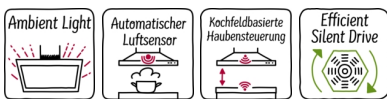

Die Design-Haube bringt nicht nur starke Leistung sondern ist auch magnetisch, beschreibbar und kann als Buchablage genutzt werden

- ✓ AmbientLight - sorgt mit 31 individuellen Farben für Licht und Atmosphäre in der Küche
- ✓ Sensorgesteuerte Automatik- unbeschwertes Kochvergnügen, dank vollautomatischer Haubensteuerung beim Einschalten des Kochfeldes
- ✓ Kochfeldbasierte Haubensteuerung - bequeme Steuerung der Haube über das Kochfeld
- ✓ Efficient Silent Drive Motors - sorgt für sehr leises Kochen dank des geräuscharmen Motors
- ✓ TouchControl: dank der glatten Bedienoberfläche besonders einfache Steuerung mit nur einem Finger

B