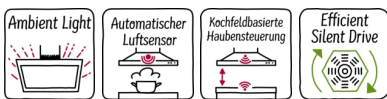

N 90, Wandesse, 90 cm, Klarglas schwarz bedruckt
D95FRW1S1

COOKING PASSION SINCE 1877

B

Die Design-Haube bringt nicht nur starke Leistung sondern ist auch magnetisch, beschreibbar und kann als Buchablage genutzt werden

- ✓ Ambient Light – personalisierte Beleuchtung mit endlosen Farbnuancen dank Home Connect.
- ✓ Vollautomatische Haube – übernimmt die Kontrolle, sobald Sie das Kochfeld einschalten.
- ✓ Kochfeldbasierte Haubensteuerung – Abzugsstärke und Beleuchtung nach Bedarf.
- ✓ Einstellbares Weißlicht – Anpassung der Weißnuancen passend zur Umgebung einfach per Knopfdruck
- ✓ EfficientDrive Motortechnologie – leiser und energieeffizienter Haubenmotor für mehr Ruhe in der Küche.

Ausstattung

Technische Daten

Bauart : Wandmontage
Approbationszertifikate : CE, VDE
Länge Anschlusskabel : 130 cm
Höhe des Gerätes ohne Kamin : 430 mm
Mindestabstand zur Kochstelle Elektro : 450 mm
Nettogewicht : 27,7 kg
Steuerung : elektronisch
Regelung der Leistungsstufen : 3-stufig + 2 Intensiv
Max. Gebläseleistung-Abluftbetrieb : 394 m³/h
Gebläseleistung bei Intensivstufe-Umluftbetrieb : 404 m³/h
Max. Gebläseleistung-Umluftbetrieb : 249 m³/h
Gebläseleistung bei Intensivstufe-Abluftbetrieb : 717 m³/h
Anzahl der Lampen (Stck) : 2
Schalleistung : 57 dB(A) re 1 pW
Durchmesser des Abluftstutzens : 120 / 150 mm
Material des Fettfilters : Aluminium waschbar
EAN-Nummer : 4242004246381
Anschlusswert : 150 W
Absicherung : 10 A
Spannung : 220-240 V
Frequenz : 50; 60 Hz
Steckerart : Schuko-/Gardy.m.Erdung
Art der Installation : Wandmontage

Zusätzlich erhältliches Zubehör