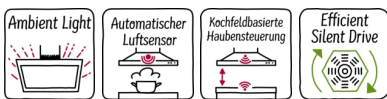

N 90, Wandesse, 90 cm, Klarglas schwarz bedruckt
D961MW1N0

COOKING PASSION SINCE 1877

A+

Die Design-Haube sorgt mit schräggestellter Frontfläche und starker Leistung für Kopffreiheit beim Kochen

- ✓ Ambient Light – personalisierte Beleuchtung mit endlosen Farbnuancen dank Home Connect.
- ✓ Vollautomatische Haube – übernimmt die Kontrolle, sobald Sie das Kochfeld einschalten.
- ✓ Kochfeldbasierte Haubensteuerung – Abzugsstärke und Beleuchtung nach Bedarf.
- ✓ Spezielle Geräuschdämmung – für einen ruhigen Kochbereich.
- ✓ EfficientDrive Motortechnologie – leiser und energieeffizienter Haubenmotor für mehr Ruhe in der Küche.

Ausstattung

Technische Daten

Bauart : Wandmontage
 Approbationszertifikate : CE, VDE
 Länge Anschlusskabel : 130 cm
 Höhe des Gerätes ohne Kamin : 323 mm
 Mindestabstand zur Kochstelle Elektro : 450 mm
 Mindestabstand zur Kochstelle Gas : 650 mm
 Nettogewicht : 23,491 kg
 Steuerung : elektronisch
 Regelung der Leistungsstufen : 3-stufig + 2 Intensiv
 Max. Gebläseleistung-Abluftbetrieb : 468 m³/h
 Gebläseleistung bei Intensivstufe-Umluftbetrieb : 703.0 m³/h
 Max. Gebläseleistung-Umluftbetrieb : 459 m³/h
 Gebläseleistung bei Intensivstufe-Abluftbetrieb : 837 m³/h
 Anzahl der Lampen (Stck) : 2
 Schalleistung : 55 dB(A) re 1 pW
 Durchmesser des Abluftstutzens : 120 / 150 mm
 Material des Fettfilters : Aluminium
 EAN-Nummer : 4242004210351
 Anschlusswert : 170 W
 Absicherung : 10 A
 Spannung : 220-240 V
 Frequenz : 60; 50 Hz
 Steckerart : Schuko-/Gardym.Erdung
 Art der Installation : Wandmontage