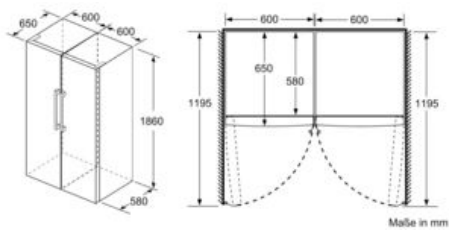

N 70, Freistehender Gefrierschrank, 186 x 60 cm,
inox-antifingerprint
GS7363IEP

Maßzeichnungen

	a	b	c	d	e	f
KSW36, GSD36	187					
KSV36, KSF36, GSN36, GSV36	186					
KSV33, GSN33, GSV33	176	60	65	58	60	119.5
KSV29, GSN29, GSV29	161					
GSV24	146					
GSN51	161					
GSN54	176	70	78	70	70	142
GSN58	191					

Maße in cm