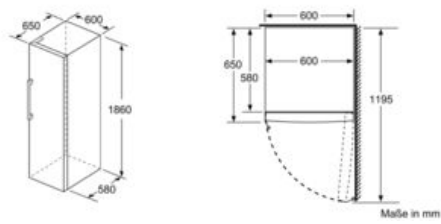

N 70, Freistehender Gefrierschrank, 186 x 60 cm,
inox-antifingerprint
GS7363IEP

Maßzeichnungen

	a	b	c	d	e	f
KSW36, GSD36	187					
KSV36, KSF36, GSN36, GSV36	186					
KSV33, GSN33, GSV33	176	60	65	58	60	119.5
KSV29, GSN29, GSV29	161					
GSV24	146					
GSN51	161					
GSN54	176	70	78	70	70	142
GSN58	191					

Maße in cm