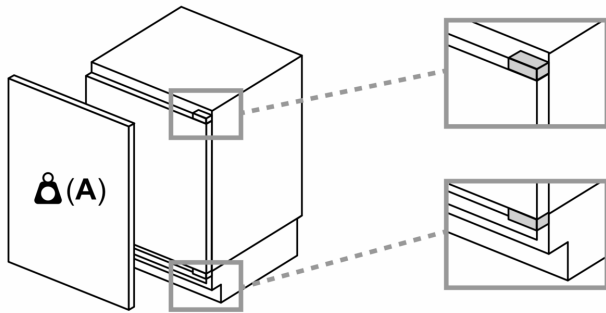

- Türanschlag rechts, wechselbar
- Unterbau
- Be- und Entlüftung im Sockelbereich, kein Ausschnitt in der Arbeitsplatte erforderlich
- Länge des Anschlusskabel: 230 cm
- 220 - 240 V

Maße

- Nischenmaße (H x B x T): 82.0 cm x 60.0 cm x 55.0 cm
- Gerätemaße (H x B x T): 82.0 cm x 59.8 cm x 54.8 cm

Maßzeichnungen

Maße in mm
 Empfehlung Spaltmaße für Flachscharnier

F	R	X
16-19	0-3	2,5
20	0-1	3
	2-3	2,5
21	0-1	3
	2-3	2,5
22	0	4
	1	3,5
	2-3	3

Die in der Tabelle empfohlenen Spaltmasse sind einzuhalten, um eine kollisionsfreie Öffnung der Gerätetüre zu gewährleisten und Beschädigungen am Küchenmöbel zu vermeiden.

Maße in mm

Maße in mm

A: Unterbauhöhe
 B: ≥ 560 mm (empfohlen)
 Platz für elektrischen Anschluss
 seitlich rechts oder links neben dem
 Gerät

Maße in mm

A: Lufteintritt ≥ 200 cm²

Maßzeichnungen

**Maximal zulässiges Gewicht der
Möbelfronten**