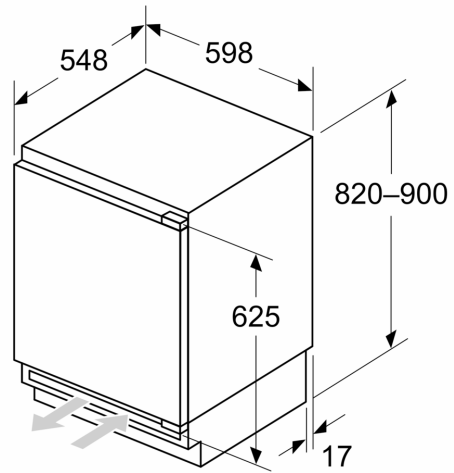

- Türanschlag rechts, wechselbar
- Unterbau
- Be- und Entlüftung im Sockelbereich, kein Ausschnitt in der Arbeitsplatte erforderlich
- Länge des Anschlusskabel: 230 cm
- 220 - 240 V

Maße

- Nischenmaße (H x B x T): 82.0 cm x 60.0 cm x 55.0 cm
- Gerätemaße (H x B x T): 82.0 cm x 59.8 cm x 54.8 cm

Zubehör

- 1 x Eiswürfelschale

Länderspezifische Optionen

- Auf Basis der Ergebnisse der Normprüfung über 24 Std.
Tatsächlicher Verbrauch abhängig von Nutzung/Standort des Geräts.

Sonderzubehör

N 70, EINBAU-GEFRIERSCHRANK, 82 X 59.8 CM,
 FLACHSCHARNIER MIT SofTEINZUG
 GU7213DE0

Maßzeichnungen

Maße in mm
 Empfehlung Spaltmaße für Flachscharnier

F	R	X
16-19	0-3	2,5
20	0-1	3
	2-3	2,5
21	0-1	3
	2-3	2,5
22	0	4
	1	3,5
	2-3	3

Die in der Tabelle empfohlenen Spaltmasse sind einzuhalten, um eine kollisionsfreie Öffnung der Gerätetüre zu gewährleisten und Beschädigungen am Küchenmöbel zu vermeiden.

Maße in mm

Maße in mm

A: Unterbauhöhe
 B: ≥ 560 mm (empfohlen)
 Platz für elektrischen Anschluss
 seitlich rechts oder links neben dem
 Gerät

Maße in mm

A: Lufteintritt ≥ 200 cm²

Maßzeichnungen

**Maximal zulässiges Gewicht der
Möbelfronten**