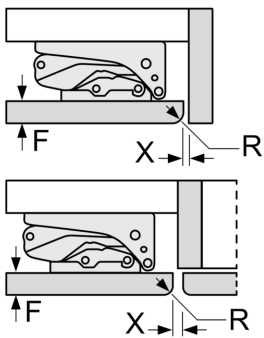

- Türanschlag rechts, wechselbar
- Unterbau
- Be- und Entlüftung im Sockelbereich, kein Ausschnitt in der Arbeitsplatte erforderlich
- Länge des Anschlusskabel: 230 cm
- 220 - 240 V

Maße

- Nischenmaße (H x B x T): 82.0 cm x 60.0 cm x 55.0 cm
- Gerätemaße (H x B x T): 82.0 cm x 59.8 cm x 54.8 cm

Zubehör

- 1 x Eiswürfelschale

Länderspezifische Optionen

- Auf Basis der Ergebnisse der Normprüfung über 24 Std.
Tatsächlicher Verbrauch abhängig von Nutzung/Standort des Geräts.

Sonderzubehör

N 70, EINBAU-GEFRIERSCHRANK, 82 X 59.8 CM,
 FLACHSCHARNIER MIT SofTEINZUG
 GU7213DE0

Maßzeichnungen

Maße in mm
 Empfehlung Spaltmaße für Flachscharnier

F	R	X
16-19	0-3	2,5
20	0-1	3
	2-3	2,5
21	0-1	3
	2-3	2,5
22	0	4
	1	3,5
	2-3	3

Die in der Tabelle empfohlenen Spaltmasse sind einzuhalten, um eine kollisionsfreie Öffnung der Gerätetüre zu gewährleisten und Beschädigungen am Küchenmöbel zu vermeiden.

Maße in mm

Maße in mm

A: Unterbauhöhe
 B: ≥ 560 mm (empfohlen)
 Platz für elektrischen Anschluss
 seitlich rechts oder links neben dem
 Gerät

Maße in mm

A: Lufteintritt ≥ 200 cm²

Maßzeichnungen

**Maximal zulässiges Gewicht der
Möbelfronten**