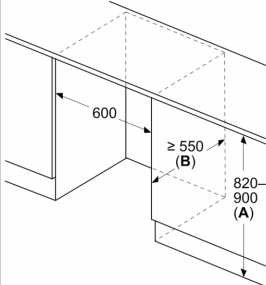

- Türanschlag rechts, wechselbar
- Unterbau
- Be- und Entlüftung im Sockelbereich, kein Ausschnitt in der Arbeitsplatte erforderlich
- Länge des Anschlusskabel: 230 cm
- 220 - 240 V

Maße

- Nischenmaße (H x B x T): 82.0 cm x 60.0 cm x 55.0 cm
- Gerätemaße (H x B x T): 82.0 cm x 59.8 cm x 54.8 cm

Zubehör

- 1 x Eiswürfelschale

Länderspezifische Optionen

- Auf Basis der Ergebnisse der Normprüfung über 24 Std.
Tatsächlicher Verbrauch abhängig von Nutzung/Standort des Geräts.

Sonderzubehör

N 70, EINBAU-GEFRIERSCHRANK, 82 X 59.8 CM,
 FLACHSCHARNIER MIT SofTEINZUG
 GU7213DE0

Maßzeichnungen

Maße in mm
 Empfehlung Spaltmaße für Flachscharnier

F	R	X
16-19	0-3	2,5
20	0-1	3
	2-3	2,5
21	0-1	3
	2-3	2,5
22	0	4
	1	3,5
	2-3	3

Die in der Tabelle empfohlenen Spaltmasse sind einzuhalten, um eine kollisionsfreie Öffnung der Gerätetüre zu gewährleisten und Beschädigungen am Küchenmöbel zu vermeiden.

Maße in mm

Maße in mm

A: Unterbauhöhe
 B: ≥ 560 mm (empfohlen)
 Platz für elektrischen Anschluss
 seitlich rechts oder links neben dem
 Gerät

Maße in mm

A: Lufteintritt ≥ 200 cm²

Maßzeichnungen

**Maximal zulässiges Gewicht der
Möbelfronten**