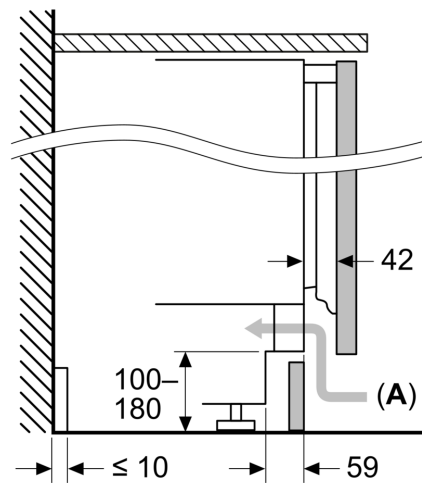

- Türanschlag rechts, wechselbar
- Unterbau
- Be- und Entlüftung im Sockelbereich, kein Ausschnitt in der Arbeitsplatte erforderlich
- Länge des Anschlusskabel: 230 cm
- 220 - 240 V

Maße

- Nischenmaße (H x B x T): 82.0 cm x 60.0 cm x 55.0 cm
- Gerätemaße (H x B x T): 82.0 cm x 59.8 cm x 54.8 cm

Maßzeichnungen

Maße in mm
 Empfehlung Spaltmaße für Flachscharnier

F	R	X
16-19	0-3	2,5
20	0-1	3
	2-3	2,5
21	0-1	3
	2-3	2,5
22	0	4
	1	3,5
	2-3	3

Die in der Tabelle empfohlenen Spaltmasse sind einzuhalten, um eine kollisionsfreie Öffnung der Gerätetüre zu gewährleisten und Beschädigungen am Küchenmöbel zu vermeiden.

Maße in mm

Maße in mm

A: Unterbauhöhe
 B: ≥ 560 mm (empfohlen)
 Platz für elektrischen Anschluss
 seitlich rechts oder links neben dem
 Gerät

Maße in mm

A: Lufteintritt ≥ 200 cm²

Maßzeichnungen

**Maximal zulässiges Gewicht der
Möbelfronten**