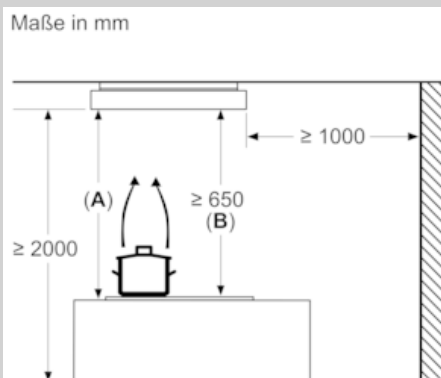

Ausstattung

Technische Daten

Approbationszertifikate : CE, VDE
Länge Anschlusskabel (cm) : 0
Mindestabstand zur Kochstelle Elektro : 650
Mindestabstand zur Kochstelle Gas : 650
Nettogewicht (kg) : 35,711
Steuerung : elektronisch
Regelung der Leistungsstufen : 3-stufig + 2 Intensiv
Gebläseleistung bei Intensivstufe-Umluftbetrieb : 580.0
Max. Gebläseleistung-Umluftbetrieb (m³/h) : 409
Anzahl der Lampen (Stck) : 4
Material des Fettfilters : Edelstahl waschbar
EAN-Nummer : 4242004234784
Anschlusswert (W) : 172
Spannung (V) : 220-240
Frequenz (Hz) : 50; 60
Steckerart : ohne Stecker
Art der Installation : Insel

Umwelt und Sicherheit

- Gesamtanschlusswert: 172 W

Maße

- Gerätemaße Umluft (HxBxT): 183 x 1050 x 600 mm

N 70, Deckenlüfter, 105 cm, weiß
114RBQ8W0

Maßzeichnungen

A: Bereich für Kabelaustritt an der Decke
B: Vorderseite Gerät

A: Optimale Performance bis 1500 mm
B: Ab Oberkante Topfträger