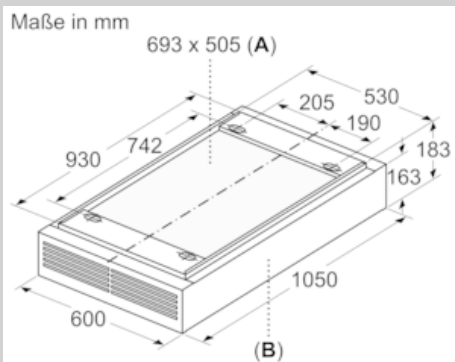

Umwelt und Sicherheit

- Gesamtanschlusswert: 172 W

Maße

- Gerätemaße Umluft (HxBxT): 183 x 1050 x 600 mm

N 70, Deckenlüfter, 105 cm, weiß
114RBQ8W0

Maßzeichnungen

A: Bereich für Kabelaustritt an der Decke
B: Vorderseite Gerät

A: Optimale Performance bis 1500 mm
B: Ab Oberkante Topfträger