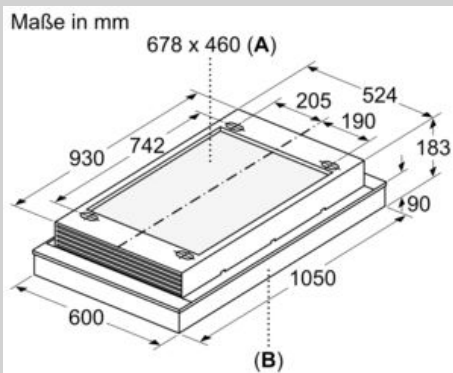

### Maße

- Gerätemaße Umluft (HxBxT): 183 x 1050 x 600 mm

N 90, Deckenlüfter, 105 cm, Schwarz  
116RPS8S5

Maßzeichnungen

**A:** Bereich für Kabelaustritt an der Decke  
**B:** Vorderseite Gerät

**A:** Optimale Performance bis 1500 mm  
**B:** Ab Oberkante Topfträger