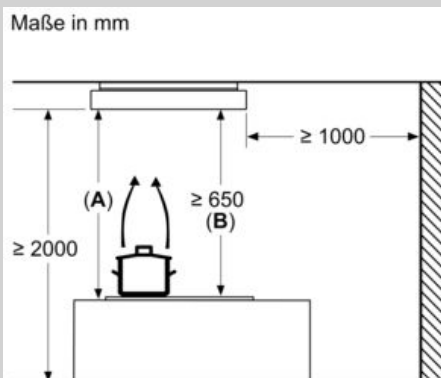

### Maße

- Gerätemaße Umluft (HxBxT): 183 x 1050 x 600 mm

N 90, Deckenlüfter, 105 cm, Schwarz  
116RPS8S5

Maßzeichnungen

**A:** Bereich für Kabelaustritt an der Decke  
**B:** Vorderseite Gerät

**A:** Optimale Performance bis 1500 mm  
**B:** Ab Oberkante Topfträger