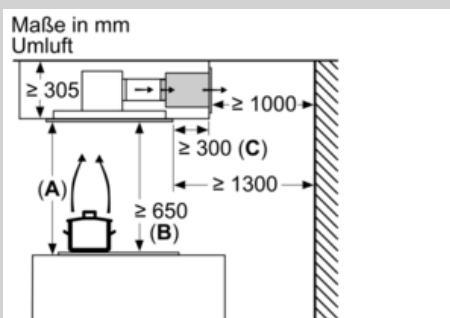

Maße

- Gerätemaße (BxT): 1200 x 500 mm
- Einbaumaße (HxBxT): 299 x 1188 x 487 mm

Technische Informationen

- Länge Anschlusskabel: 1.3 m mit Stecker
- Gesamtanschlusswert: 174 W
- Abluftstutzen ø 150 mm

* Gemäß EU-Regulierung Nr. 65/2014

Maßzeichnungen

A: Optimale Performance 700-1500
B: Ab Oberkante Topfräger

Nicht direkt in die Gipskartonplatte oder ähnliche Leichtbaustoffe der abgehängten Decke montieren. Geeignetes Untergerüst erforderlich, das fest in der Betondecke fixiert ist.

Maße in mm

A: Optimale Performance 700-1500
B: Ab Oberkante Topfräger
C: Der Abstand kann auf bis zu 70 mm verringert werden, sofern die Höhe der abgehängten Decke ≥ 340 mm beträgt.

A: Optimale Performance 700-1500
B: Ab Oberkante Topfräger

Lüfterauslass kann in alle vier Richtungen gedreht werden

Maße in mm