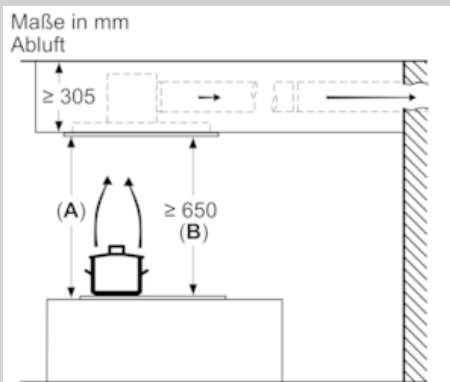

Ausstattung

Technische Daten

Approbationszertifikate : CE, VDE
Länge Anschlusskabel (cm) : 130
Nischenmaße (H x B x T) (mm) : 299mm x 1188.0mm x 487mm
Mindestabstand zur Kochstelle Elektro : 650
Mindestabstand zur Kochstelle Gas : 650
Nettogewicht (kg) : 29,972
Steuerung : elektronisch
Regelung der Leistungsstufen : 3-stufig + 2 Intensiv
Max. Gebläseleistung-Abluftbetrieb (m³/h) : 459
Gebläseleistung bei Intensivstufe-Umluftbetrieb : 565.0
Max. Gebläseleistung-Umluftbetrieb (m³/h) : 422
Gebläseleistung bei Intensivstufe-Abluftbetrieb (m³/h) : 798
Anzahl der Lampen (Stck) : 4
Schalleistung (dB(A) re 1 pW) : 56
Durchmesser des Abluftstutzens (mm) : 150
Material des Fettfilters : Edelstahl waschbar
EAN-Nummer : 4242004234814
Anschlusswert (W) : 174
Spannung (V) : 220-240
Frequenz (Hz) : 50; 60
Steckerart : Schuko-/Gardy.m.Erdung
Art der Installation : Insel

Maße

- Gerätemaße (BxT): 1200 x 500 mm
- Einbaumaße (HxBxT): 299 x 1188 x 487 mm

Technische Informationen

- Länge Anschlusskabel: 1.3 m mit Stecker
- Gesamtanschlusswert: 174 W
- Abluftstutzen ø 150 mm

* Gemäß EU-Regulierung Nr. 65/2014

Maßzeichnungen

A: Optimale Performance 700-1500
B: Ab Oberkante Topfräger

Nicht direkt in die Gipskartonplatte oder ähnliche Leichtbaustoffe der abgehängten Decke montieren. Geeignetes Untergerüst erforderlich, das fest in der Betondecke fixiert ist.

Maße in mm

A: Optimale Performance 700-1500
B: Ab Oberkante Topfräger
C: Der Abstand kann auf bis zu 70 mm verringert werden, sofern die Höhe der abgehängten Decke ≥ 340 mm beträgt.

A: Optimale Performance 700-1500
B: Ab Oberkante Topfräger