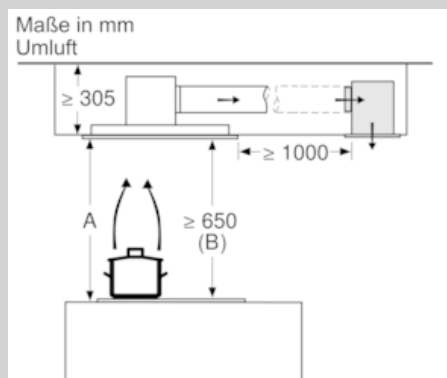

Maße

- Gerätemaße (BxT): 1200 x 500 mm
- Einbaumaße (HxBxT): 299 x 1188 x 487 mm

Technische Informationen

- Länge Anschlusskabel: 1.3 m mit Stecker
- Gesamtanschlusswert: 174 W
- Abluftstutzen ø 150 mm

* Gemäß EU-Regulierung Nr. 65/2014

Maßzeichnungen

A: Optimale Performance 700-1500
B: Ab Oberkante Topfräger

Nicht direkt in die Gipskartonplatte oder ähnliche Leichtbaustoffe der abgehängten Decke montieren. Geeignetes Untergerüst erforderlich, das fest in der Betondecke fixiert ist.

Maße in mm

A: Optimale Performance 700-1500
B: Ab Oberkante Topfräger
C: Der Abstand kann auf bis zu 70 mm verringert werden, sofern die Höhe der abgehängten Decke ≥ 340 mm beträgt.

A: Optimale Performance 700-1500
B: Ab Oberkante Topfräger

Lüfterauslass kann in alle vier Richtungen gedreht werden

Maße in mm