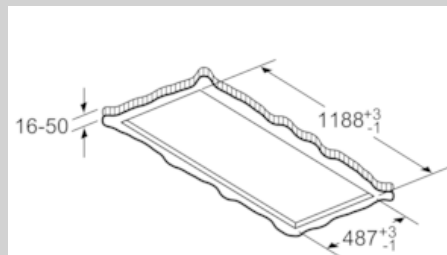

Maße

- Gerätemaße (BxT): 1200 x 500 mm
- Einbaumaße (HxBxT): 299 x 1188 x 487 mm

Technische Informationen

- Länge Anschlusskabel: 1.3 m mit Stecker
- Gesamtanschlusswert: 174 W
- Abluftstutzen ø 150 mm

* Gemäß EU-Regulierung Nr. 65/2014

Maßzeichnungen

A: Optimale Performance 700-1500
B: Ab Oberkante Topfräger

Nicht direkt in die Gipskartonplatte oder ähnliche Leichtbaustoffe der abgehängten Decke montieren. Geeignetes Untergerüst erforderlich, das fest in der Betondecke fixiert ist.

Maße in mm

A: Optimale Performance 700-1500
B: Ab Oberkante Topfräger
C: Der Abstand kann auf bis zu 70 mm verringert werden, sofern die Höhe der abgehängten Decke ≥ 340 mm beträgt.

A: Optimale Performance 700-1500
B: Ab Oberkante Topfräger

Lüfterauslass kann in alle vier Richtungen gedreht werden

Maße in mm