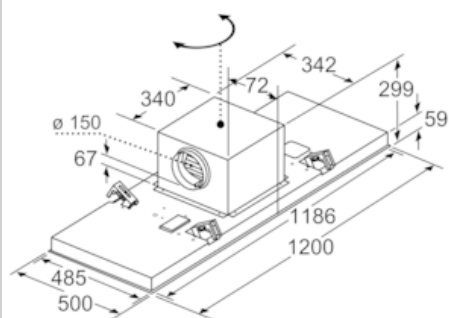

Maße

- Gerätemaße (BxT): 1200 x 500 mm
- Einbaumaße (HxBxT): 299 x 1188 x 487 mm

Technische Informationen

- Länge Anschlusskabel: 1.3 m mit Stecker
- Gesamtanschlusswert: 174 W
- Abluftstutzen ø 150 mm

* Gemäß EU-Regulierung Nr. 65/2014

Maßzeichnungen

A: Optimale Performance 700-1500
B: Ab Oberkante Topfräger

Nicht direkt in die Gipskartonplatte oder ähnliche Leichtbaustoffe der abgehängten Decke montieren. Geeignetes Untergerüst erforderlich, das fest in der Betondecke fixiert ist.

Maße in mm

A: Optimale Performance 700-1500
B: Ab Oberkante Topfräger
C: Der Abstand kann auf bis zu 70 mm verringert werden, sofern die Höhe der abgehängten Decke ≥ 340 mm beträgt.

A: Optimale Performance 700-1500
B: Ab Oberkante Topfräger

Lüfterauslass kann in alle vier Richtungen gedreht werden

Maße in mm