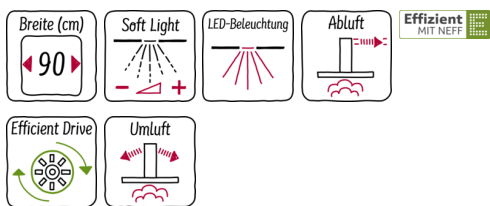

N 70, Inselhaube, 90 cm, Grauglas
189FL64N0

COOKING PASSION SINCE 1877

A

Ausstattung

Technische Daten

Farbe des Kamins : Edelstahl
 Bauart : Kaminesse
 Approbationszertifikate : CE, VDE
 Länge Anschlusskabel (cm) : 130
 Höhe des Kamins : 699-879/699-999
 Höhe des Gerätes ohne Kamin (mm) : 52
 Mindestabstand zur Kochstelle Elektro : 550
 Mindestabstand zur Kochstelle Gas : 650
 Nettogewicht (kg) : 31,698
 Steuerung : elektronisch
 Regelung der Leistungsstufen : 3-stufig + 2 Intensiv
 Max. Gebläseleistung-Abluftbetrieb (m³/h) : 430
 Gebläseleistung bei Intensivstufe-Umluftbetrieb : 390
 Max. Gebläseleistung-Umluftbetrieb (m³/h) : 310
 Gebläseleistung bei Intensivstufe-Abluftbetrieb (m³/h) : 770
 Anzahl der Lampen (Stck) : 4
 Schalleistung (dB(A) re 1 pW) : 58
 Durchmesser des Abluftstutzens (mm) : 150 / 120
 Material des Fettfilters : Edelstahl waschbar
 EAN-Nummer : 4242004175704
 Anschlusswert (W) : 172
 Absicherung (A) : 10
 Spannung (V) : 220-240
 Frequenz (Hz) : 50; 60
 Steckerart : Schuko-/Gardy.m.Erdung
 Art der Installation : Insel

Design:

- Glasscheibe Grauglas
- Für Deckenmontage über Kochinseln
- Aerodynamisch optimierter Innenrahmen

Ausstattung:

- AirFresh Intervall-Lüftung
- Kurzhubtasten (3 Leistungsstufen und 2 Intensivstufen) mit 7-Segment-Anzeige
- Intensivstufen mit automatischer Rückstellung
- Automatischer Gebläsenachlauf mit digitaler Anzeige
- Energiesparender Betrieb durch doppelflutiges Hochleistungsgebläse mit EfficientDrive Motortechnologie
- SilenceTaste
- Metallfettfilter, spülmaschinengeeignet
- Sättigungsanzeige für Metallfettfilter
- Softlight
- Dimm-Funktion