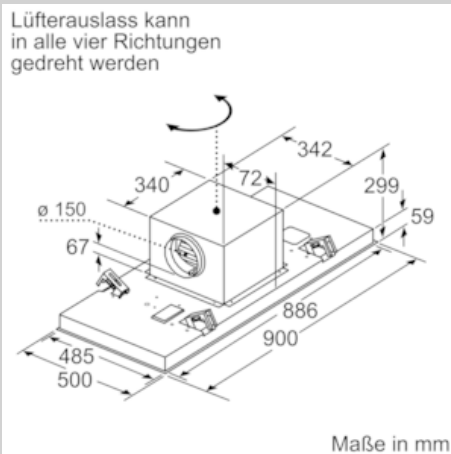

Ausstattung

Technische Daten

Approbationszertifikate : CE, VDE
Länge Anschlusskabel (cm) : 130
Nischenmaße (H x B x T) (mm) : 299mm x 888.0mm x 487mm
Mindestabstand zur Kochstelle Elektro : 650
Mindestabstand zur Kochstelle Gas : 650
Nettogewicht (kg) : 23,304
Steuerung : elektronisch
Regelung der Leistungsstufen : 3-stufig + 2 Intensiv
Max. Gebläseleistung-Abluftbetrieb (m³/h) : 459
Gebläseleistung bei Intensivstufe-Umluftbetrieb : 565.0
Max. Gebläseleistung-Umluftbetrieb (m³/h) : 422
Gebläseleistung bei Intensivstufe-Abluftbetrieb (m³/h) : 798
Anzahl der Lampen (Stck) : 4
Schalleistung (dB(A) re 1 pW) : 56
Durchmesser des Abluftstutzens (mm) : 150
Material des Fettfilters : Edelstahl waschbar
EAN-Nummer : 4242004235712
Anschlusswert (W) : 174
Spannung (V) : 220-240
Frequenz (Hz) : 50; 60
Steckerart : Schuko-/Gardy.m.Erdung
Art der Installation : Insel

Maße

- Gerätemaße (BxT): 900 x 500 mm
- Einbaumaße (HxBxT): 299 x 888 x 487 mm

Technische Informationen

- Länge Anschlusskabel: 1.3 m mit Stecker
- Gesamtanschlusswert: 174 W
- Abluftstutzen ø 150 mm

* Gemäß EU-Regulierung Nr. 65/2014

N 50, Deckenlüfter, 90 cm, weiß
195CAQ6W0

Maßzeichnungen

Nicht direkt in die Gipskartonplatte oder ähnliche Leichtbaustoffe der abgehängten Decke montieren. Geeignetes Untergerüst erforderlich, das fest in der Betondecke fixiert ist.