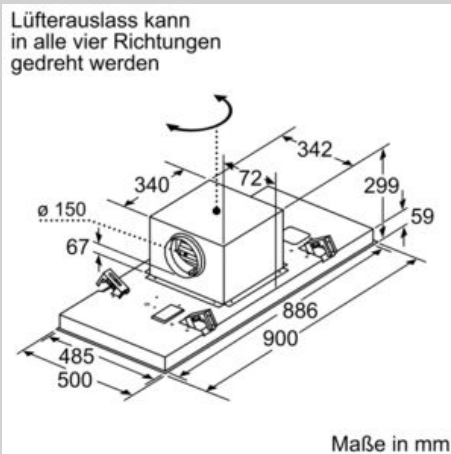

##### Technische Daten

Bauart : Inselesse/Deckenlüfter  
Approbationszertifikate : CE, VDE  
Länge Anschlusskabel : 130 cm  
Nischenmaße für Installation (H x B x T) : 299mm x 888.0mm x 487mm mm  
Mindestabstand zur Kochstelle Elektro : 650 mm  
Mindestabstand zur Kochstelle Gas : 650 mm  
Nettogewicht : 22,5 kg  
Steuerung : elektronisch  
Regelung der Leistungsstufen : 3-stufig + 2 Intensiv  
Max. Gebläseleistung-Abluftbetrieb : 459 m<sup>3</sup>/h  
Gebläseleistung bei Intensivstufe-Umluftbetrieb : 565.0 m<sup>3</sup>/h  
Max. Gebläseleistung-Umluftbetrieb : 422 m<sup>3</sup>/h  
Gebläseleistung bei Intensivstufe-Abluftbetrieb : 798 m<sup>3</sup>/h  
Anzahl der Lampen (Stck) : 4  
Schalleistung : 56 dB(A) re 1 pW  
Durchmesser des Abluftstutzens : 150 mm  
Material des Fettfilters : Edelstahl waschbar  
EAN-Nummer : 4242004235736  
Anschlusswert : 174 W  
Spannung : 220-240 V  
Frequenz : 50; 60 Hz  
Steckerart : Schuko-/Gardy.m.Erdung  
Art der Installation : Insel

### Maße

- Gerätemaße (BxT): 900 x 500 mm
- Einbaumaße (HxBxT): 299 x 888 x 487 mm

### Technische Informationen

- Länge Anschlusskabel: 1.3 m mit Stecker
- Gesamtanschlusswert: 174 W
- Abluftstutzen ø 150 mm

\* Gemäß EU-Regulierung Nr. 65/2014

Maßzeichnungen

Nicht direkt in die Gipskartonplatte oder ähnliche Leichtbaustoffe der abgehängten Decke montieren. Geeignetes Untergerüst erforderlich, das fest in der Betondecke fixiert ist.