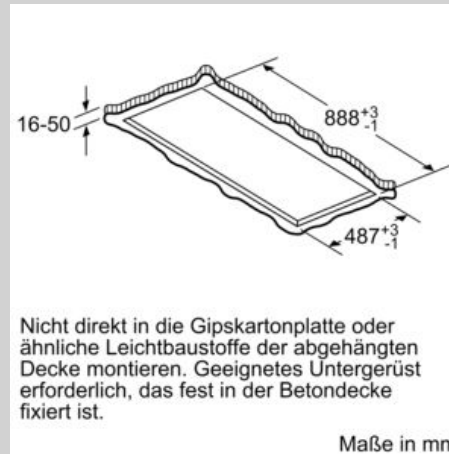

##### Technische Daten

Bauart : Inselesse/Deckenlüfter  
Approbationszertifikate : CE, VDE  
Länge Anschlusskabel : 130 cm  
Nischenmaße für Installation (H x B x T) : 299mm x 888.0mm x 487mm mm  
Mindestabstand zur Kochstelle Elektro : 650 mm  
Mindestabstand zur Kochstelle Gas : 650 mm  
Nettogewicht : 22,5 kg  
Steuerung : elektronisch  
Regelung der Leistungsstufen : 3-stufig + 2 Intensiv  
Max. Gebläseleistung-Abluftbetrieb : 459 m<sup>3</sup>/h  
Gebläseleistung bei Intensivstufe-Umluftbetrieb : 565.0 m<sup>3</sup>/h  
Max. Gebläseleistung-Umluftbetrieb : 422 m<sup>3</sup>/h  
Gebläseleistung bei Intensivstufe-Abluftbetrieb : 798 m<sup>3</sup>/h  
Anzahl der Lampen (Stck) : 4  
Schalleistung : 56 dB(A) re 1 pW  
Durchmesser des Abluftstutzens : 150 mm  
Material des Fettfilters : Edelstahl waschbar  
EAN-Nummer : 4242004235736  
Anschlusswert : 174 W  
Spannung : 220-240 V  
Frequenz : 50; 60 Hz  
Steckerart : Schuko-/Gardy.m.Erdung  
Art der Installation : Insel

### Maße

- Gerätemaße (BxT): 900 x 500 mm
- Einbaumaße (HxBxT): 299 x 888 x 487 mm

### Technische Informationen

- Länge Anschlusskabel: 1.3 m mit Stecker
- Gesamtanschlusswert: 174 W
- Abluftstutzen ø 150 mm

\* Gemäß EU-Regulierung Nr. 65/2014

Maßzeichnungen

Nicht direkt in die Gipskartonplatte oder ähnliche Leichtbaustoffe der abgehängten Decke montieren. Geeignetes Untergerüst erforderlich, das fest in der Betondecke fixiert ist.