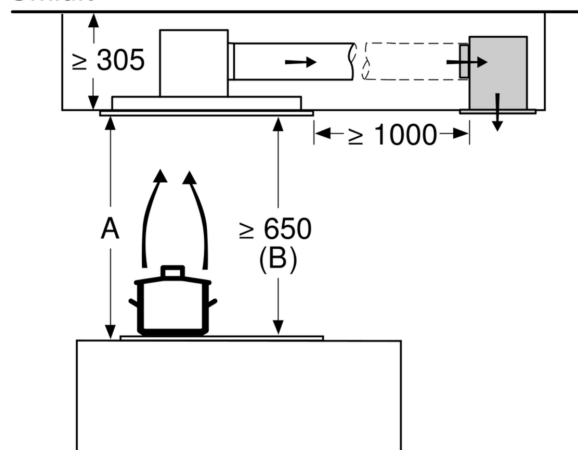

Maße

- Gerätegröße (BxT): 900 x 500 mm
- Einbaumaße (HxBxT): 299 x 888 x 487 mm

Technische Informationen

- Länge Anschlusskabel: 1.3 m mit Stecker
- Gesamtanschlusswert: 264 W
- Abluftstutzen ø 150 mm

* Gemäß EU-Regulierung Nr. 65/2014

N 90, DECKENLÜFTER, 90 CM, WEISS
197CPS8W5

Maßzeichnungen

Lüfterauslass kann
in alle vier Richtungen
gedreht werden

Maße in mm

Maße in mm
Abluft

A: Optimale Performance 700-1500
B: Ab Oberkante Topfträger

Maße in mm
Umluft

A: Optimale Performance 700-1500
B: Ab Oberkante Topfträger
C: Der Abstand kann auf bis zu 70 mm
verringert werden, sofern die Höhe der
abgehängten Decke ≥ 340 mm beträgt.

Maße in mm
Umluft

A: Optimale Performance 700-1500
B: Ab Oberkante Topfträger

Maßzeichnungen

Nicht direkt in die Gipskartonplatte oder ähnliche Leichtbaustoffe der abgehängten Decke montieren. Geeignetes Untergerüst erforderlich, das fest in der Betondecke fixiert ist.

Maße in mm