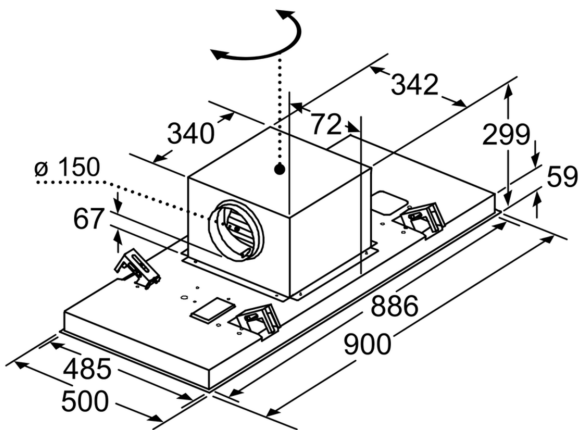

Maße

- Gerätegröße (BxT): 900 x 500 mm
- Einbaumaße (HxBxT): 299 x 888 x 487 mm

Technische Informationen

- Länge Anschlusskabel: 1.3 m mit Stecker
- Gesamtanschlusswert: 264 W
- Abluftstutzen ø 150 mm

* Gemäß EU-Regulierung Nr. 65/2014

N 90, DECKENLÜFTER, 90 CM, WEISS
197CPS8W5

Maßzeichnungen

Lüfterauslass kann
in alle vier Richtungen
gedreht werden

Maße in mm

Maße in mm
Abluft

A: Optimale Performance 700-1500
B: Ab Oberkante Topfträger

Maße in mm
Umluft

A: Optimale Performance 700-1500
B: Ab Oberkante Topfträger
C: Der Abstand kann auf bis zu 70 mm
verringert werden, sofern die Höhe der
abgehängten Decke ≥ 340 mm beträgt.

Maße in mm
Umluft

A: Optimale Performance 700-1500
B: Ab Oberkante Topfträger