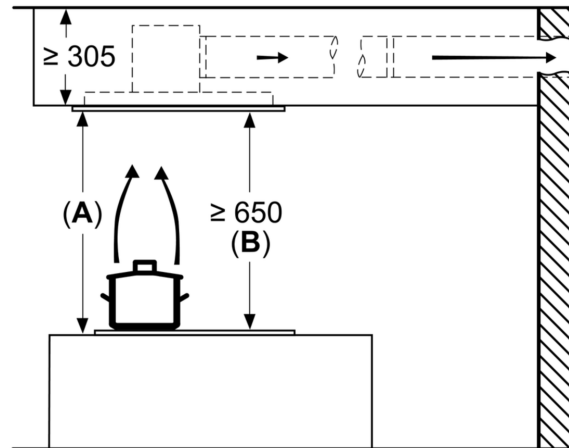

Maße

- Gerätegröße (BxT): 900 x 500 mm
- Einbaumaße (HxBxT): 299 x 888 x 487 mm

Technische Informationen

- Länge Anschlusskabel: 1.3 m mit Stecker
- Gesamtanschlusswert: 264 W
- Abluftstutzen ø 150 mm

* Gemäß EU-Regulierung Nr. 65/2014

N 90, DECKENLÜFTER, 90 CM, WEISS
197CPS8W5

Maßzeichnungen

Lüfterauslass kann
in alle vier Richtungen
gedreht werden

Maße in mm

Maße in mm
Abluft

A: Optimale Performance 700-1500
B: Ab Oberkante Topfträger

Maße in mm
Umluft

A: Optimale Performance 700-1500
B: Ab Oberkante Topfträger
C: Der Abstand kann auf bis zu 70 mm
verringert werden, sofern die Höhe der
abgehängten Decke ≥ 340 mm beträgt.

Maße in mm
Umluft

A: Optimale Performance 700-1500
B: Ab Oberkante Topfträger

Maßzeichnungen

Nicht direkt in die Gipskartonplatte oder ähnliche Leichtbaustoffe der abgehängten Decke montieren. Geeignetes Untergerüst erforderlich, das fest in der Betondecke fixiert ist.

Maße in mm