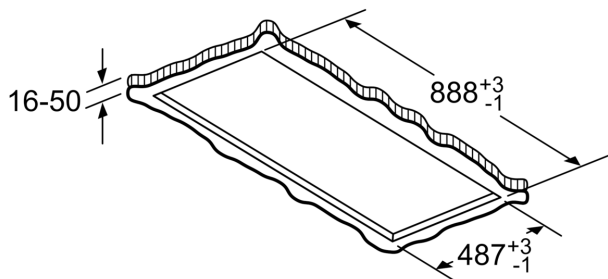

Maßzeichnungen

Nicht direkt in die Gipskartonplatte oder ähnliche Leichtbaustoffe der abgehängten Decke montieren. Geeignetes Untergerüst erforderlich, das fest in der Betondecke fixiert ist.

Maße in mm