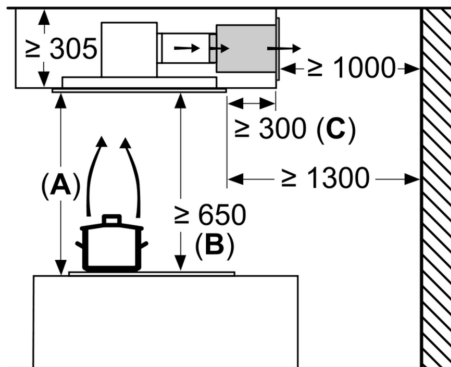

Maße

- Gerätegröße (BxT): 900 x 500 mm
- Einbaumaße (HxBxT): 299 x 888 x 487 mm

Technische Informationen

- Länge Anschlusskabel: 1.3 m mit Stecker
- Gesamtanschlusswert: 264 W
- Abluftstutzen ø 150 mm

* Gemäß EU-Regulierung Nr. 65/2014

N 90, DECKENLÜFTER, 90 CM, WEISS
197CPS8W5

Maßzeichnungen

Lüfterauslass kann
in alle vier Richtungen
gedreht werden

Maße in mm

Maße in mm
Abluft

A: Optimale Performance 700-1500
B: Ab Oberkante Topfträger

Maße in mm
Umluft

A: Optimale Performance 700-1500
B: Ab Oberkante Topfträger
C: Der Abstand kann auf bis zu 70 mm
verringert werden, sofern die Höhe der
abgehängten Decke ≥ 340 mm beträgt.

Maße in mm
Umluft

A: Optimale Performance 700-1500
B: Ab Oberkante Topfträger

Maßzeichnungen

Nicht direkt in die Gipskartonplatte oder ähnliche Leichtbaustoffe der abgehängten Decke montieren. Geeignetes Untergerüst erforderlich, das fest in der Betondecke fixiert ist.

Maße in mm