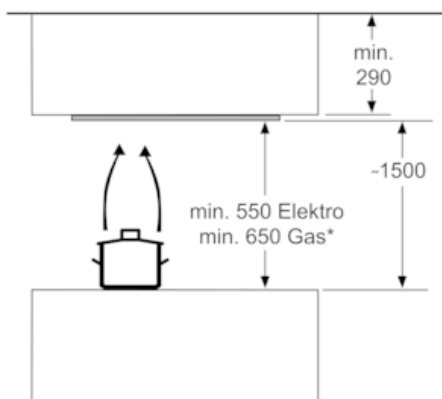

##### Technische Daten

Bauart : Unterbauesse  
 Approbationszertifikate : CE, NEMKO  
 Länge Anschlusskabel (cm) : 130  
 Nischenmaße (H x B x T) (mm) : 299mm x 870.0mm x 476mm  
 Mindestabstand zur Kochstelle Elektro : 550  
 Mindestabstand zur Kochstelle Gas : 650  
 Nettogewicht (kg) : 15,300  
 Steuerung : elektronisch  
 Max. Gebläseleistung-Abluftbetrieb (m<sup>3</sup>/h) : 583  
 Gebläseleistung bei Intensivstufe-Umluftbetrieb : 570.0  
 Gebläseleistung bei Intensivstufe-Abluftbetrieb (m<sup>3</sup>/h) : 780  
 Anzahl der Lampen (Stck) : 4  
 Schalleistung (dB(A) re 1 pW) : 64  
 Durchmesser des Abluftstutzens (mm) : 150  
 Material des Fettfilters : Aluminium  
 EAN-Nummer : 4242004187912  
 Anschlusswert (W) : 285  
 Absicherung (A) : 10  
 Spannung (V) : 220-230  
 Frequenz (Hz) : 50  
 Steckerart : Schuko-/Gardy.m.Erdung  
 Art der Installation : Integrierbar

### Technische Information:

- Abluftleistung nach EN 61591: max. Normalbetrieb 570 m<sup>3</sup>/h  
Intensivstufe 780 m<sup>3</sup>/h
- Geräuschwerte nach EN 60704-2-13 bei Abluftbetrieb: Max.  
Normalstufe: 64 dB(A) re 1 pW Intensivstufe: 71 dB(A) re 1 pW
- Arbeitsplatzbeleuchtung mit 4 x LED 2,5W
- Beleuchtungsstärke: 673 lux
- Farbtemperatur: 4000 K
- Länge Anschlusskabel: 1.3 m mit Stecker
- Gesamtanschlusswert: 285 W

\* Gemäß EU-Regulierung Nr. 65/2014

N 70, Deckenlüfter, 90 cm, Edelstahl  
199C68N1

Maßzeichnungen

Für die Befestigung der Dunstabzugshaube  
ist ein geeignetes, tragendes Untergerüst  
erforderlich. Das Gerät nicht direkt in  
Gipskartonplatten oder ähnliche  
Leichtbaustoffe montieren.

Maße in mm

Lüfterauslass kann  
in alle vier Richtungen  
gedreht werden

Maße in mm

\*ab Oberkante Topfträger

Maße in mm