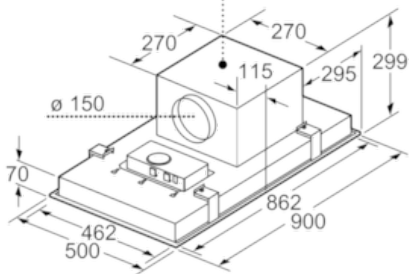

\* Gemäß EU-Regulierung Nr. 65/2014

N 70, Deckenlüfter, 90 cm, Edelstahl  
199C68N1

Maßzeichnungen

Für die Befestigung der Dunstabzugshaube  
ist ein geeignetes, tragendes Untergerüst  
erforderlich. Das Gerät nicht direkt in  
Gipskartonplatten oder ähnliche  
Leichtbaustoffe montieren.

Maße in mm

Lüfterauslass kann  
in alle vier Richtungen  
gedreht werden

Maße in mm

\*ab Oberkante Topfträger

Maße in mm