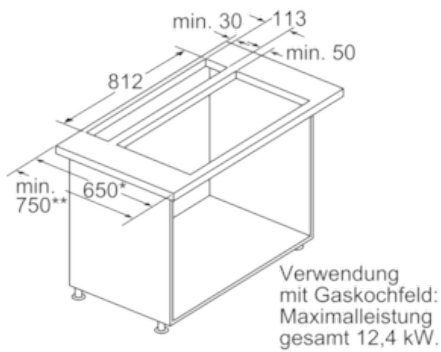

N 90, Tischlüfter, 90 cm, Edelstahl
199L59N0

COOKING PASSION SINCE 1877

C

Ausstattung

Technische Daten

Bauart : Unterbauesse
Approbationszertifikate : CE, VDE
Länge Anschlusskabel (cm) : 150
Nischenmaße (H x B x T) (mm) : 652mm x 812.0mm x 113mm
Höhe des Gerätes ohne Kamin (mm) : 651
Nettogewicht (kg) : 35,061
Steuerung : elektronisch
Regelung der Leistungsstufen : 3-stufig + 2 Intensiv
Max. Gebläseleistung-Abluftbetrieb (m³/h) : 450
Gebläseleistung bei Intensivstufe-Umluftbetrieb : 680.0
Gebläseleistung bei Intensivstufe-Abluftbetrieb (m³/h) : 710
Anzahl der Lampen (Stck) : 1
Schalleistung (dB(A) re 1 pW) : 61
Durchmesser des Abluftstutzens (mm) : 150
Material des Fettfilters : Aluminium
EAN-Nummer : 4242004169277
Anschlusswert (W) : 285
Absicherung (A) : 10
Spannung (V) : 230
Frequenz (Hz) : 50
Steckerart : Schuko-/Gardy.m.Erdung
Art der Installation : Integrierbar

Technische Information:

- Gerätemaße Abluft (HxBxT): 651-1052 x 918 x 352 mm
- Gerätemaße Umluft (HxBxT): 651-1052 x 918 x 352 mm
- Abluftleistung nach EN 61591:
max. Normalbetrieb 450 m³/h
Intensivstufe 710 m³/h
- Geräuschwerte nach EN 60704-2-13 bei Abluftbetrieb:
Max. Normalstufe: 61 dB(A) re 1 pW
Intensivstufe: 70 dB(A) re 1 pW
- Arbeitsplatzbeleuchtung mit LED-Modul 1 x 10 W
- Beleuchtungsstärke: 200 lux
- Farbtemperatur: 4000 K
- Gesamtanschlusswert: 285 W

* Gemäß EU-Regulierung Nr. 65/2014

N 90, Tischlüfter, 90 cm, Edelstahl
199L59N0

Maßzeichnungen

- * 650 mm Tiefe nur in Kombination mit schmalen Kochfeldern.
 - ** min. 750 mm für Kochfelder mit 500 mm Ausschnitttiefe.
- Maße in mm