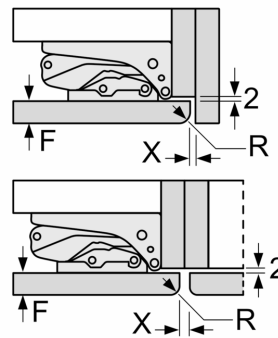

Technische Informationen

- Türanschlag rechts, wechselbar
- Gerätemaße (H x B x T): 87.4 cm x 54.1 cm x 54.2 cm
- Nischenmaße (H x B x T): 88.0 cm x 56.0 cm x 55.0 cm
- Anschlusswert: 90 W
- 220 - 240 V

Zubehör

- 1 x Eierablage

N 30, EINBAU-KÜHLSCHRANK MIT GEFRIERFACH,
88 X 56 CM, FLACHSCHARNIER
K1525X7

Maßzeichnungen

Maße in mm
Empfehlung Spaltmaße für Flachscharnier

F	R	X
16-19	0-3	2,5
20	0-1	3
	2-3	2,5
21	0-1	3
	2-3	2,5
22	0	4
	1	3,5
	2-3	3

Die in der Tabelle empfohlenen Spaltmaße sind einzuhalten, um eine kollisionsfreie Öffnung der Gerätetüre zu gewährleisten und Beschädigungen am Küchenmöbel zu vermeiden.