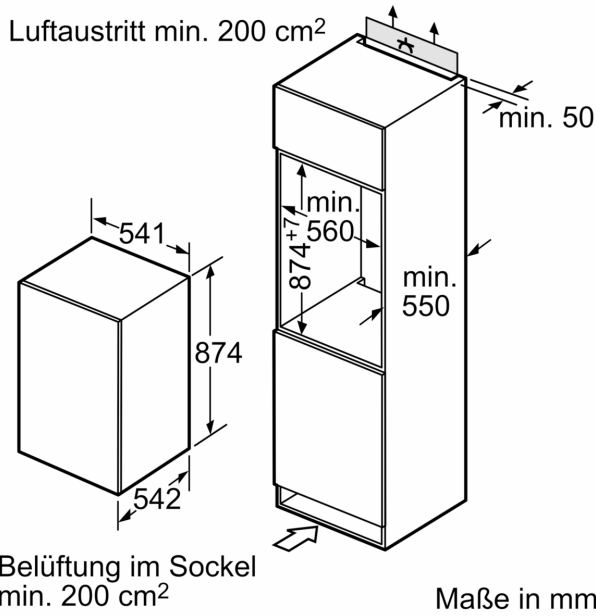

Ausstattung

Technische Daten

Energieeffizienzklasse¹: G
 Durchschnittlicher Energieverbrauch in Kilowattstunden pro Jahr (kWh/a) (EU 2017/1369): 250 kWh/a
 Summe der Volumen der Tiefkühlfächer (EU 2017/1369): 17 l
 Summe der Volumen der Kaltlagerfächer und Kühlfächer: 112 l
 Geräuschwert: 39 dB(A) re 1 pW
 Geräusch-Effizienzklasse: C
 Bauform: Einbau
 Dekorrahmen/ -platte: Möglich mit Zubehör
 Höhe: 874 mm
 Breite: 541 mm
 Gerätetiefe: 542 mm
 Min. Nischenmaße für Installation (H x B x T): .880 x 560 x 550 mm
 Nettogewicht: 34.9 kg
 Anschlusswert: 90 W
 Absicherung: 10 A
 Türanschlag: Rechts wechselbar
 Spannung: 220-240 V
 Frequenz: 50 Hz
 Länge Anschlusskabel: 230.0 cm
 Anzahl Verdichter: 1
 Anzahl unabhängiger Kühlkreisläufe: 1
 Innenlüfter: Nein
 Scharniere wechselbar: Ja
 Anzahl verstellbarer Ablagen-Kühlteil (Stck): 2
 Flaschenregale: Nein
 EAN-Nummer: 4242004108313
 Marke: Neff
 Internationale Bestellbezeichnung: K1525X7
 Produktkategorie: Kühlschrank
 Frostfree System: Nein
 Gerätetyp: Einbau
 Integriertes Zubehör: 1 x Eierablage

Technische Informationen

- Türanschlag rechts, wechselbar
- Gerätemaße (H x B x T): 87.4 cm x 54.1 cm x 54.2 cm
- Nischenmaße (H x B x T): 88.0 cm x 56.0 cm x 55.0 cm
- Anschlusswert: 90 W
- 220 - 240 V

Zubehör

- 1 x Eierablage

N 30, EINBAU-KÜHLSCHRANK MIT GEFRIERFACH,
88 X 56 CM, FLACHSCHARNIER
K1525X7

Maßzeichnungen

Maße in mm
Empfehlung Spaltmaße für Flachscharnier

F	R	X
16-19	0-3	2,5
20	0-1	3
	2-3	2,5
21	0-1	3
	2-3	2,5
22	0	4
	1	3,5
	2-3	3

Die in der Tabelle empfohlenen Spaltmaße sind einzuhalten, um eine kollisionsfreie Öffnung der Gerätetüre zu gewährleisten und Beschädigungen am Küchenmöbel zu vermeiden.